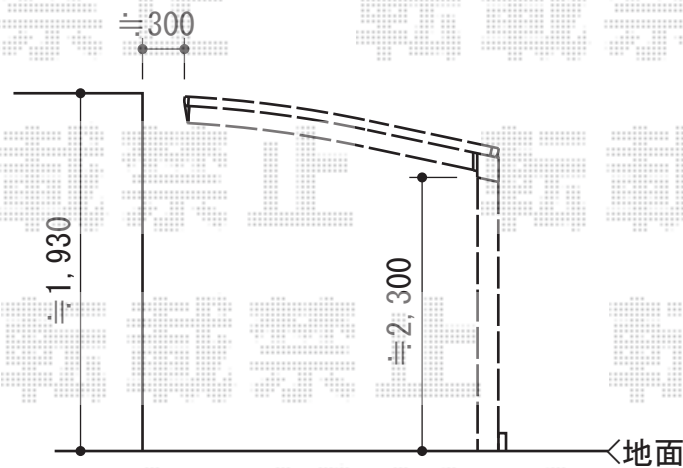

# レイナポート 延長 積雪～20cm対応

YKK AP レイナポート 延長積雪～20cm対応  
幅=2,700mm  
奥行=6,484mm  
色：プラチナステン  
屋根材：ポリカーボネート（アースブルー）  
柱仕様：ハイルーフ柱仕様（有効高 約2,355mm）

現場状況や作図制限により概略図の内容と多少の違いが生じることがございます。  
施工時は、現場優先とさせていただきますので、お立会い頂き、  
最終のご指示のほど、何卒、宜しくお願い致します。