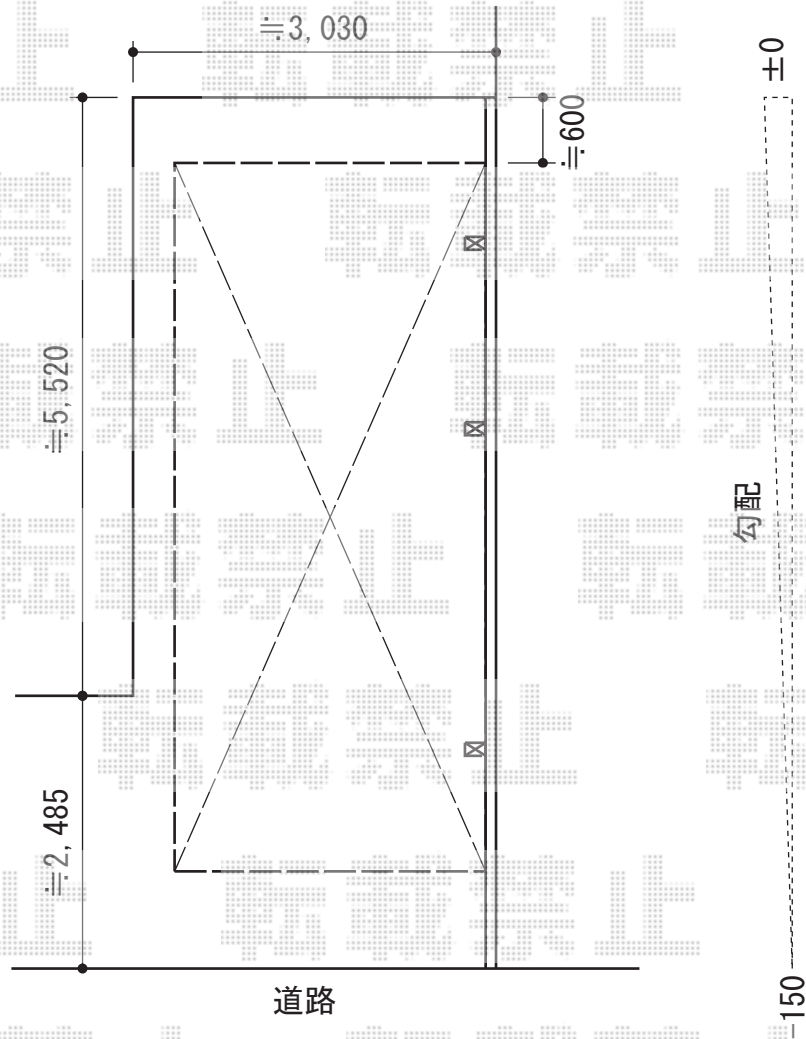

# レイナポート 延長 積雪～20cm対応

YKK AP レイナポート 延長積雪～20cm対応  
幅=2,700mm  
奥行=6,484mm  
色：プラチナステン  
屋根材：ポリカーボネート（アースブルー）  
柱仕様：ハイルーフ柱仕様（有効高 約2,355mm）

現場状況や作図制限により概略図の内容と多少の違いが生じることがございます。  
施工時は、現場優先とさせていただきますので、お立会い頂き、  
最終のご指示のほど、何卒、宜しくお願い致します。