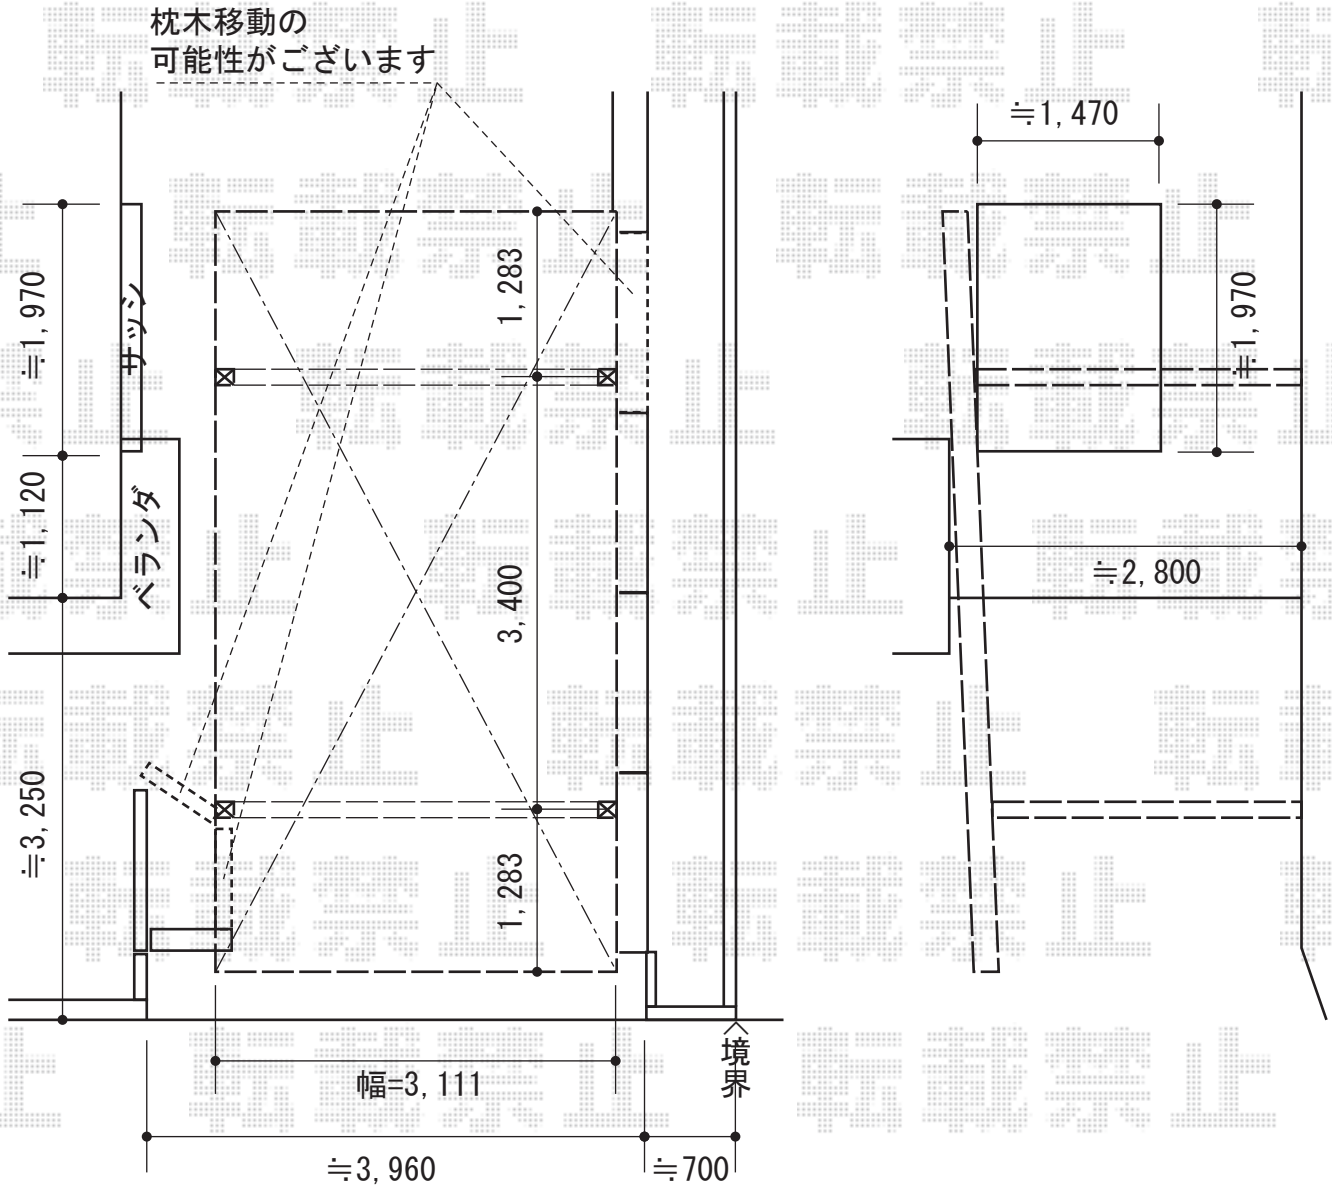

# ジーポートneo 積雪100cmAタイプ 4本柱 角柱仕様

YKK AP ジーポートneo 積雪100cmAタイプ 4本柱角柱仕様  
幅=3,111mm  
奥行=5,966mm  
色：カームブラック  
屋根材：スチール折板（ペフ無）  
柱仕様：標準柱仕様（有効高 約2,355mm）  
横材：なし

現場状況や作図制限により概略図の内容と多少の違いが生じることがございます。  
施工時は、現場優先とさせて頂きたく思いますので、お立会い頂き、  
最終のご指示のほど、何卒、宜しくお願い致します。