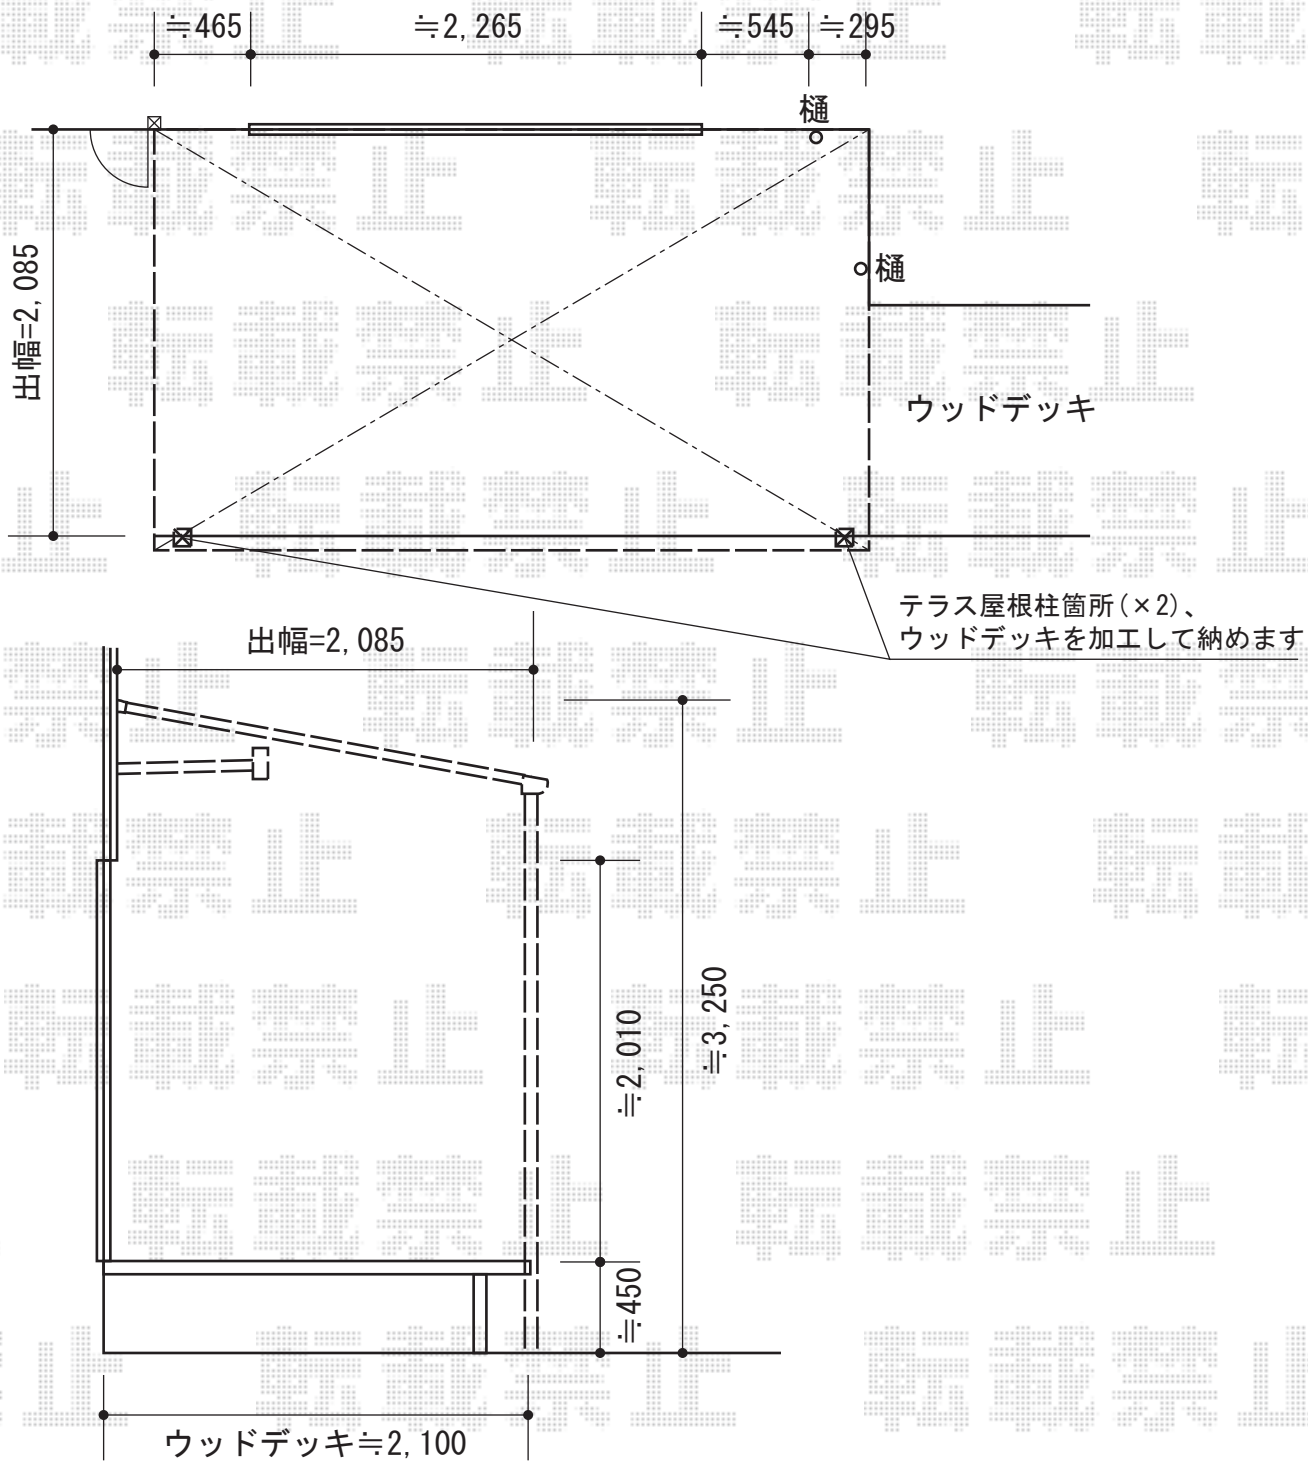

ライザーテラスII F型 テラスタイプ 単体 積雪～20cm対応

ライザーテラスII F型 テラスタイプ 単体 積雪～20cm対応
 間口=関東間2.0間 (柱芯々3,440mm 屋根幅3,660mm)
 出幅=7尺 (2,085mm)
 色：シャイングレー
 屋根材：ポリカーボネート (クリアマット/すりガラス調)
 柱仕様：柱位置固定タイプ (柱2本) /長尺
 施工方法：上止め仕様

現場状況や作図制限により概略図の内容と多少の違いが生じることがございます。
 施工時は、現場優先とさせて頂きたく思いますので、お立会い頂き、
 最終のご指示のほど、何卒、宜しくお願い致します。