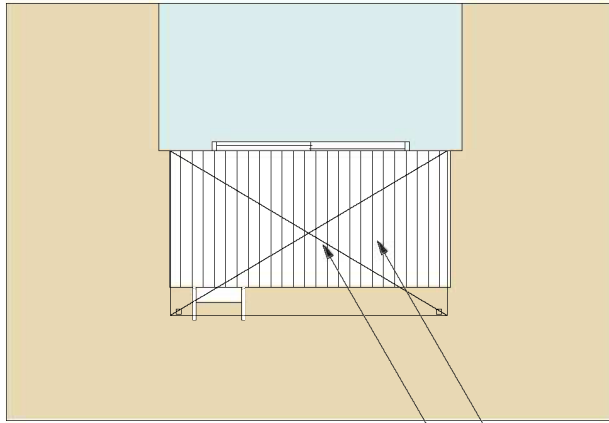

テラス屋根・ウッドデッキ

2177

1812

3640

テラス：TOSTEM/積雪50cm対応  
ライザーテラスⅡ\_F型\_関東間\_1階設置型 2.0間7尺/ロング柱

テラス：TOEX木の樹Ⅲ  
2間×6尺/H410/1段ステップあり

420

2700