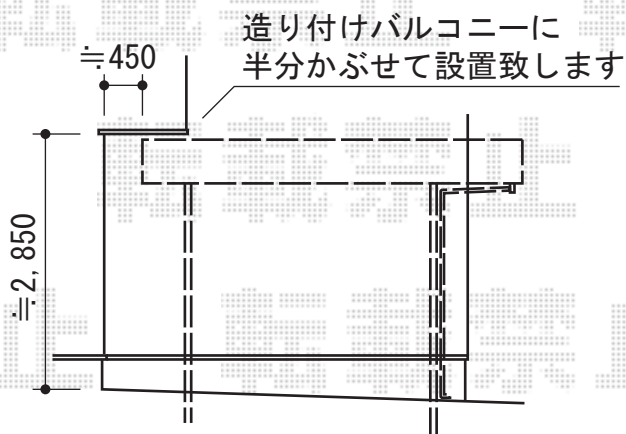

- カーポート -

- サイクルポート -

トステム カーブポートシグマIII

積雪~30cm対応

幅=2,401mm 奥行=4,980mm 色：シャイングレー
屋根材：ポリカーボネート（ブルースモーク）
柱仕様：ロング柱23仕様（有効高 約2,300mm）

トステム カーブポートシグマIII

ミニ積雪~30cm対応

幅=1,801mm 奥行=2,862mm 色：シャイングレー
屋根材：ポリカーボネート（ブルースモーク）
柱仕様：標準柱仕様（有効高 約1,800mm）

現場状況や作図制限により概略図の内容と多少の違いが生じることがございます。
施工時は、現場優先とさせて頂きたく思いますので、お立会い頂き、
最終のご指示のほど、何卒、宜しくお願い致します。

EX-SHOP
HTTP://WWW.EX-SHOP.NET

担当：谷