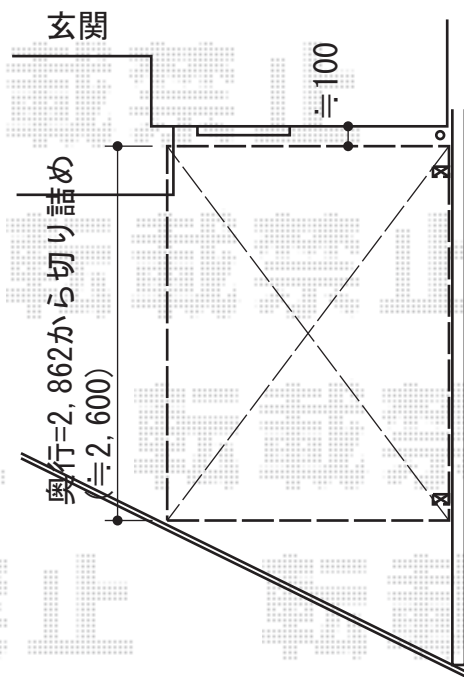

- カーポート -

- サイクルポート -

トステム カーブポートシグマIII

積雪~30cm対応

幅=2,401mm 奥行=4,980mm 色：シャイングレー
屋根材：ポリカーボネート（ブルースモーク）
柱仕様：ロング柱23仕様（有効高 約2,300mm）

トステム カーブポートシグマIII

ミニ積雪~30cm対応

幅=1,801mm 奥行=2,862mm 色：シャイングレー
屋根材：ポリカーボネート（ブルースモーク）
柱仕様：標準柱仕様（有効高 約1,800mm）

現場状況や作図制限により概略図の内容と多少の違いが生じることがございます。
施工時は、現場優先とさせて頂きたく思いますので、お立会い頂き、
最終のご指示のほど、何卒、宜しくお願い致します。

EX-SHOP
HTTP://WWW.EX-SHOP.NET

担当：谷