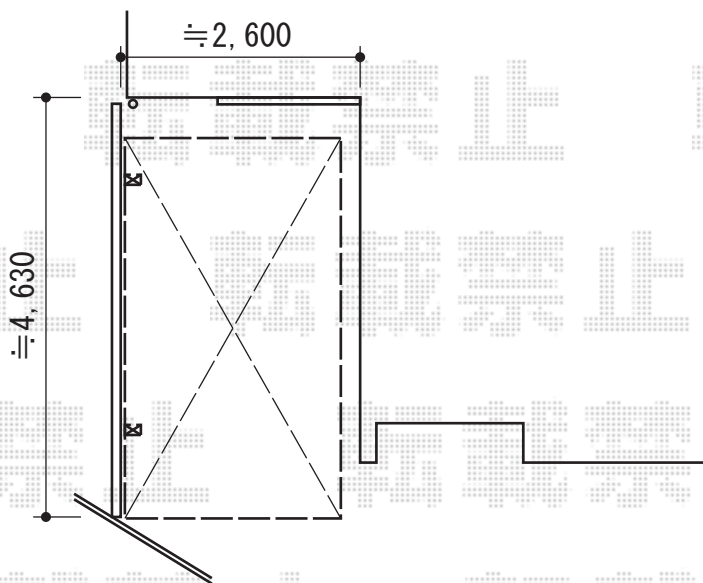

- カーポート -

- サイクルポート -

トステム カーブポートシグマIII

積雪~30cm対応

幅=2,401mm 奥行=4,980mm 色：シャイングレー
屋根材：ポリカーボネート（ブルースモーク）
柱仕様：ロング柱23仕様（有効高 約2,300mm）

トステム カーブポートシグマIII

ミニ積雪~30cm対応

幅=1,801mm 奥行=2,862mm 色：シャイングレー
屋根材：ポリカーボネート（ブルースモーク）
柱仕様：標準柱仕様（有効高 約1,800mm）