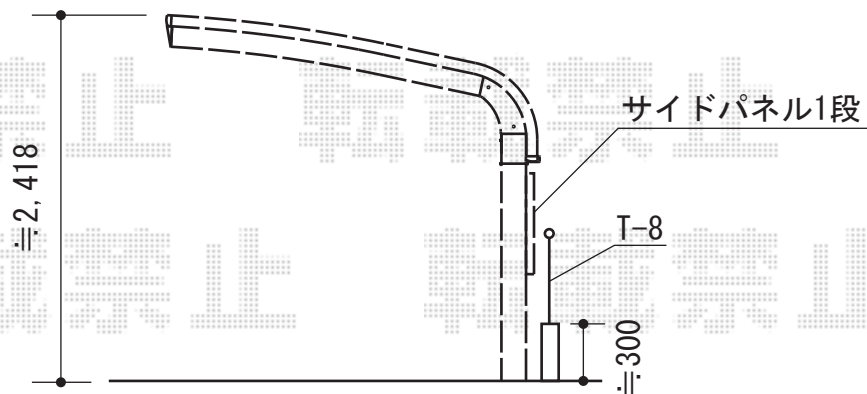

テールポートシグマIII 積雪～30cm対応

トステム テールポートシグマIII 積雪～30cm対応
 幅=2,700mm
 奥行=4,980mm
 色：ナチュラルシルバー
 屋根材：ガリレポリカ（クリアマット/すりガラス調）
 柱仕様：標準柱仕様（有効高 約1,800mm）

トステム サイドパネル 1段H1000 標準柱用
 奥行サイズ：50タイプ用
 高さ：H1000×1段
 色：ナチュラルシルバー
 パネル材：ガリレポリカ（クリアマット・すりガラス調）

トステム 着脱式サポート（補助柱） 標準
 色：ナチュラルシルバー
 数量：2

現場状況や作図制限により概略図の内容と多少の違いが生じることがございます。
 施工時は、現場優先とさせて頂きたく思いますので、お立会い頂き、
 最終のご指示のほど、何卒、宜しくお願い致します。

EX-SHOP
[HTTP://WWW.EX-SHOP.NET](http://www.ex-shop.net)

担当：八浦