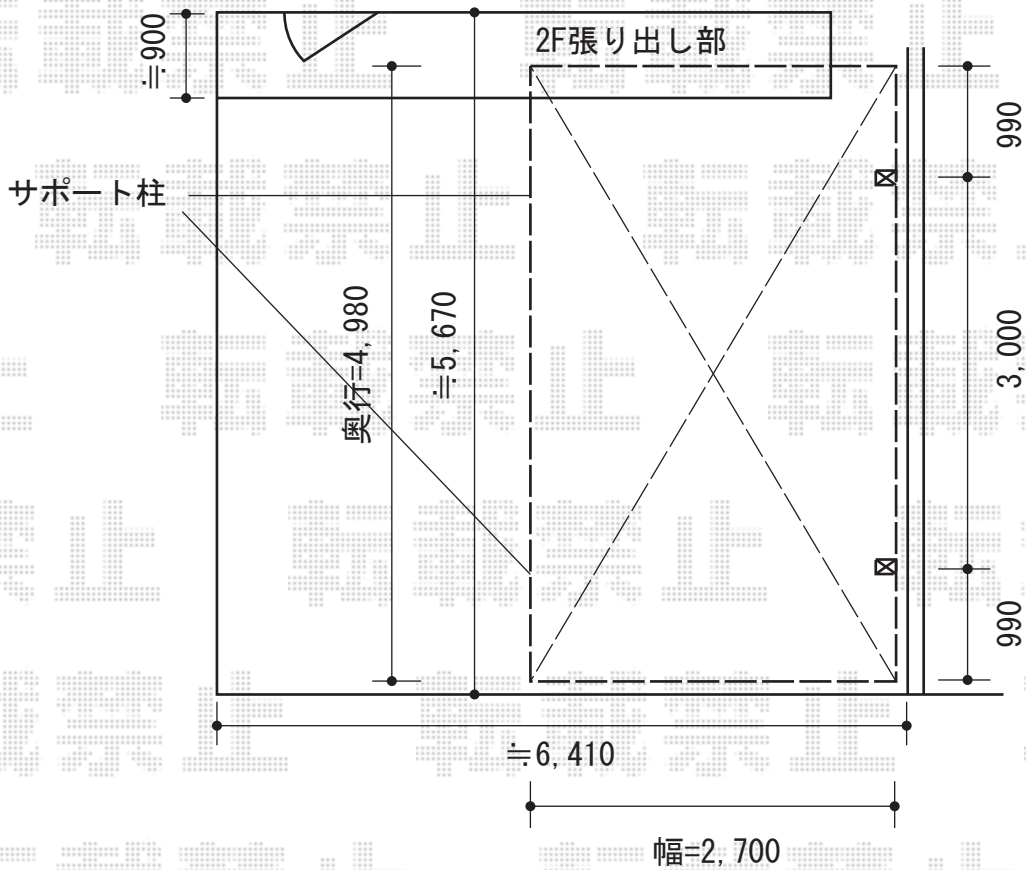

テールポートシグマIII 積雪～30cm対応

トステム テールポートシグマIII 積雪～30cm対応
 幅=2,700mm
 奥行=4,980mm
 色：ナチュラルシルバー
 屋根材：ガリレポリカ（クリアマット/すりガラス調）
 柱仕様：標準柱仕様（有効高 約1,800mm）

トステム サイドパネル 1段H1000 標準柱用
 奥行サイズ：50タイプ用
 高さ：H1000×1段
 色：ナチュラルシルバー
 パネル材：ガリレポリカ（クリアマット・すりガラス調）

トステム 着脱式サポート（補助柱） 標準
 色：ナチュラルシルバー
 数量：2

現場状況や作図制限により概略図の内容と多少の違いが生じることがございます。
 施工時は、現場優先とさせて頂きたく思いますので、お立会い頂き、
 最終のご指示のほど、何卒、宜しくお願い致します。

EX-SHOP
[HTTP://WWW.EX-SHOP.NET](http://www.ex-shop.net)

担当：八浦