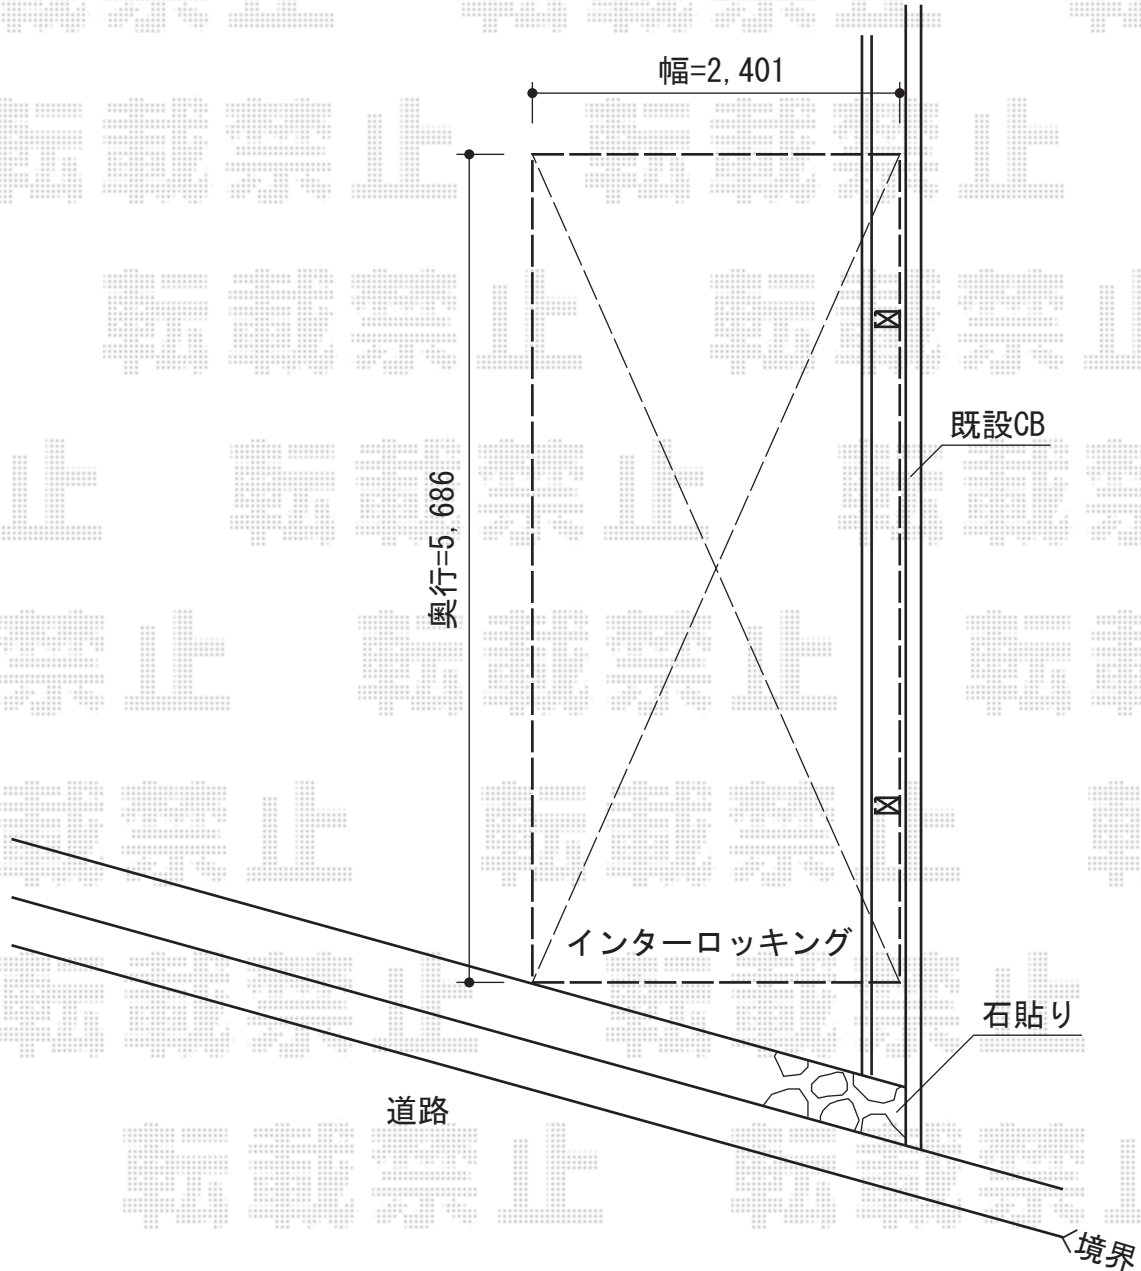

カーブポートシグマIII 積雪～30cm対応

カーブポートシグマIII 積雪～30cm対応
幅=2,401mm
奥行=5,686mm
色：ホワイト
屋根材：ガリレポリカ（クリアマット/すりガラス調）
柱仕様：標準柱仕様（有効高 約1,800mm）

現場状況や作図制限により概略図の内容と多少の違いが生じることがございます。
施工時は、現場優先とさせて頂きたく思いますので、お立会い頂き、
最終のご指示のほど、何卒、宜しくお願い致します。