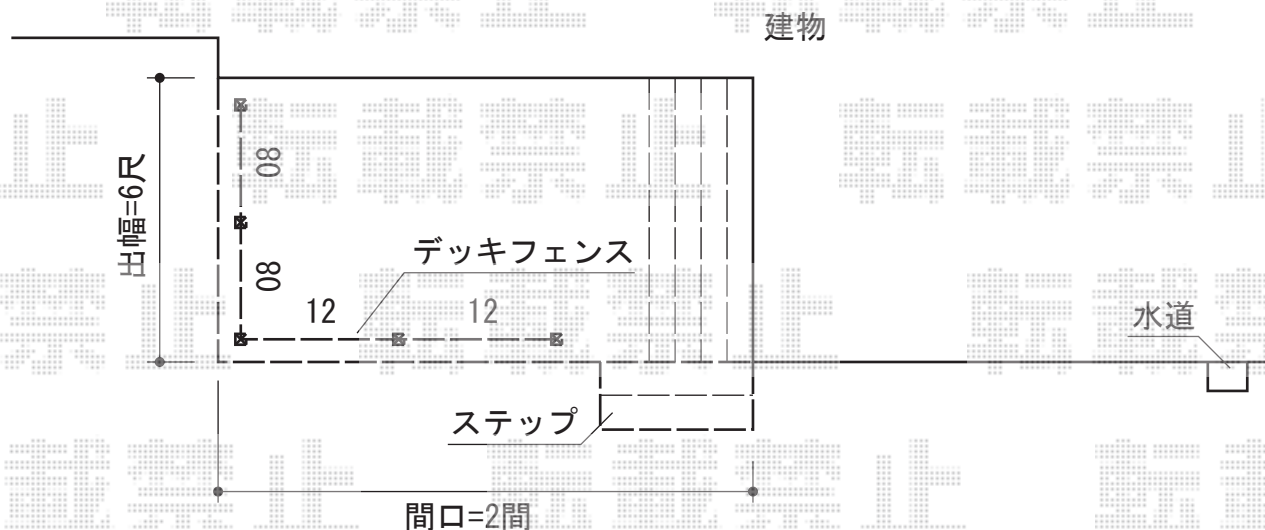

リウッドデッキ 200 単体+シンプルモダンデッキフェンス

YKK AP リウッドデッキ 200 単体

間口=2.0間 (3,657mm)

出幅=6尺 (1,825mm)

色：ウォームグレイ/プラチナステン

床板：縦貼り

束柱：Tタイプ (400~500mm)

オプション：シンプルモダンフェンス 2型 T-80

オプション：リウッドステップ

現場状況や作図制限により概略図の内容と多少の違いが生じることがございます。
施工時は、現場優先とさせて頂きたく思いますので、お立会い頂き、
最終のご指示のほど、何卒、宜しくお願い致します。

EX-SHOP
HTTP://WWW.EX-SHOP.NET

担当：山住

全ての著作権は、エクスショップに帰属します。当社とのお取引目的外の使用・複製・転載禁止となっております。