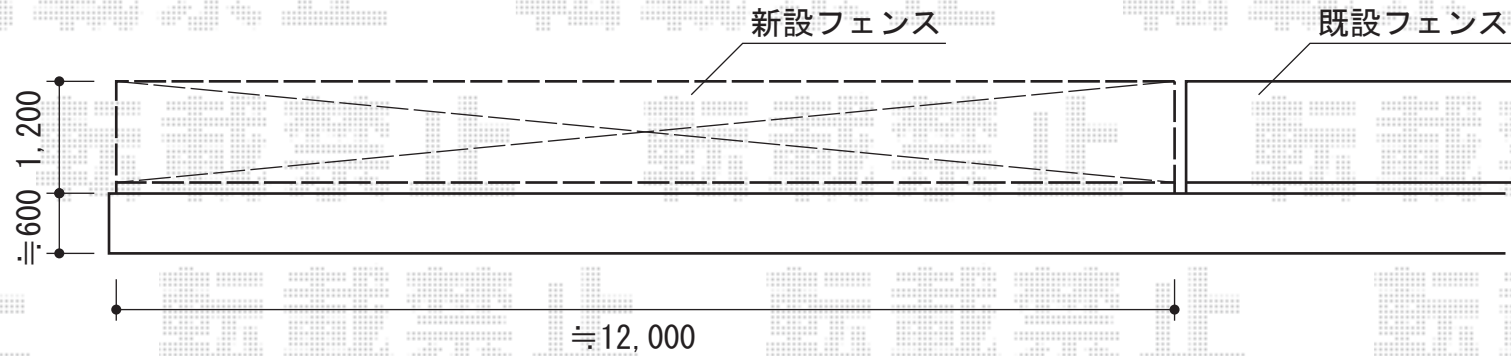

ハイスクリーンフェンスA型 フリーポールタイプ

TOEX ハイスクリーンフェンスA型 フリーポールタイプ
本体1枚 (W×H) = (1,967.5mm×1,200mm) ×6枚
柱仕様 : T-12×7本
継手セット : T-12×5セット
端部キャップ : T-12×1セット
色 : オータムブラウン

現場状況や作図制限により概略図の内容と多少の違いが生じることがございます。
施工時は、現場優先とさせて頂きたく思いますので、お立会い頂き、
最終のご指示のほど、何卒、宜しくお願い致します。