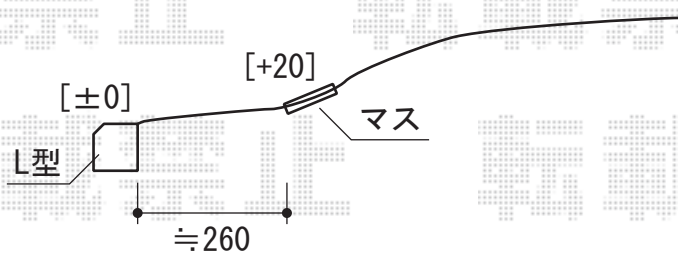

アルシャインII H型 Cタイプ ノンレール両開き親子仕様

TOEX アルシャインII H型 Cタイプ ノンレール両開き親子仕様
開口幅=6,979mm
全幅=7,115mm
たみ幅=325mm+861mm
高さ=1,250mm
色：ナチュラルシルバーF + ピュアノーチェ
キャスター数：5
落棒数：5

現場状況や作図制限により概略図の内容と多少の違いが生じることがございます。
施工時は、現場優先とさせて頂きたく思いますので、お立会い頂き、
最終のご指示のほど、何卒、宜しくお願い致します。