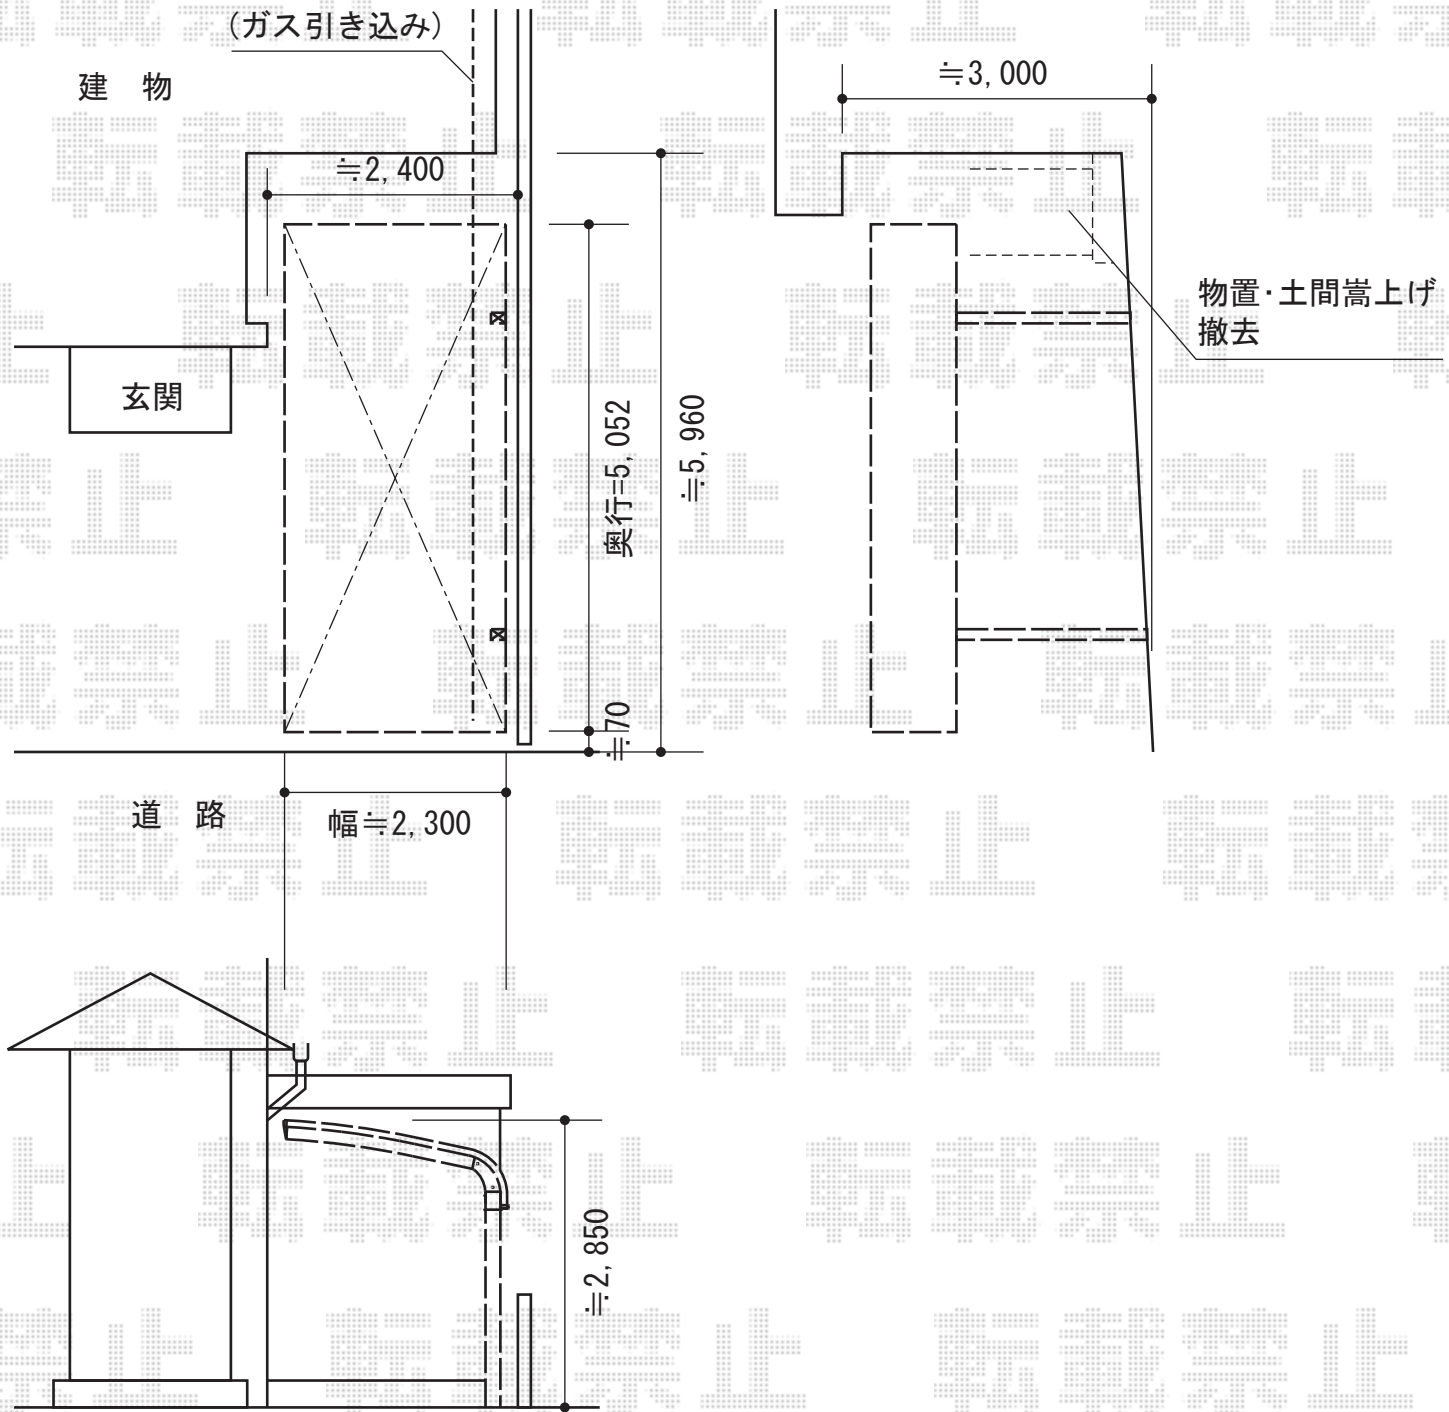

# プレシオSPORT アルファ 積雪～20cm対応

Value Select プレシオSPORT アルファ 積雪～20cm対応

幅=2,402mm

奥行=5,052mm

色：チャコールブラック

屋根材：熱線遮断ポリカーボネート（スカイブルーマット調）

柱仕様：標準柱仕様（有効高 約1,800mm）

Value Select 着脱式補助柱 2本入り

色：チャコールブラック

現場状況や作図制限により概略図の内容と多少の違いが生じることがございます。  
施工時は、現場優先とさせて頂きたく思いますので、お立会い頂き、  
最終のご指示のほど、何卒、宜しくお願い致します。

EX-SHOP  
HTTP://WWW.EX-SHOP.NET

担当：本田