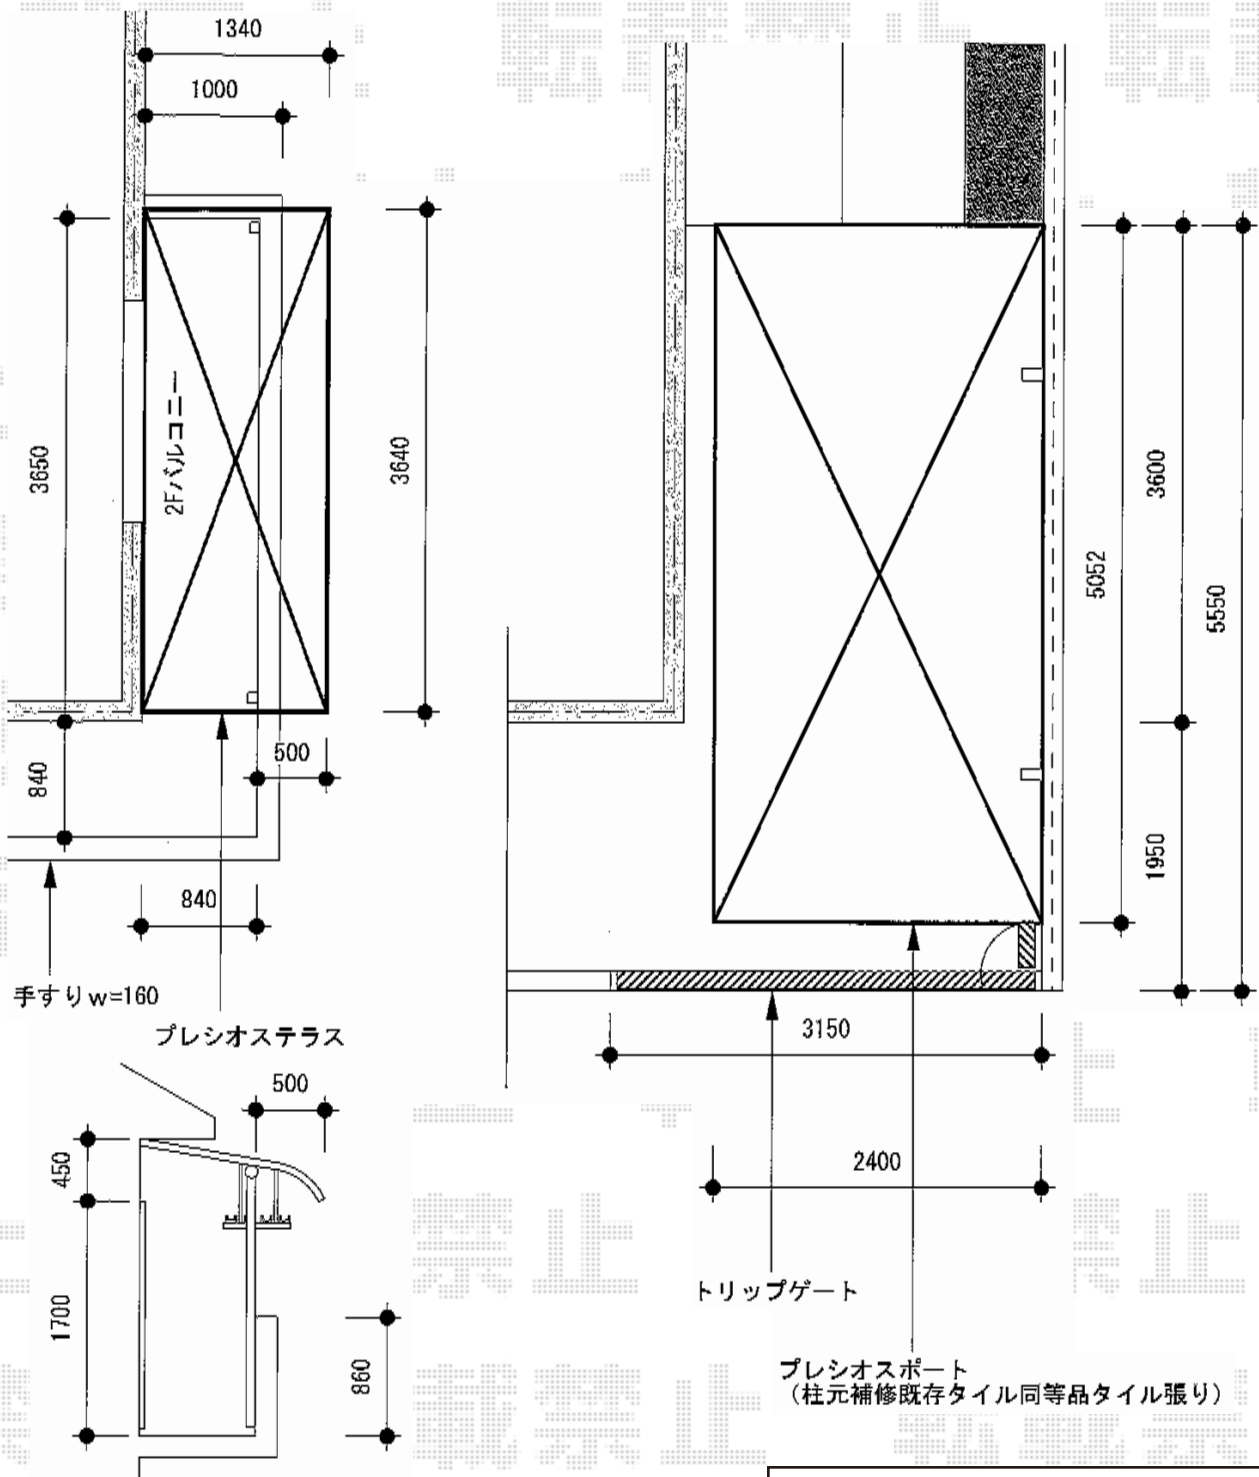

# カーゲート・カーポート・バルコニー屋根

Value Select プレシオスポート積雪~20cm対応  
幅=2,400mm 奥行=5,052mm 色: グレースブラウン  
屋根材: 熱線遮断ポリカーボネート  
(スカイブルーマット調)  
柱仕様: ハイルフ柱仕様 (有効高 約2,250mm)

Value Select トリップゲート PB型 ノンレール 片開き  
開口幅=3,189mm 全幅=3,289mm たたみ幅=373.5mm 落棒数: 2  
高さ=1,200mm 色: ダークブロンズ キャスター数: 2

Value Select プレシオステラス R型  
屋根タイプ 単体積雪~20cm対応  
間口=関東間2.0間  
(柱芯々3,485mm 屋根幅3,670mm)  
出幅=5尺(1,470mm) 色: グレースブラウン  
屋根材: ポリカーボネート (スカイブルー)  
柱仕様: 柱奥行移動タイプ (柱2本)  
施工方法: 下止め仕様  
躯体式バルコニー取付部品: 中間用×2  
オプション: 吊り下げ物干し標準2本入