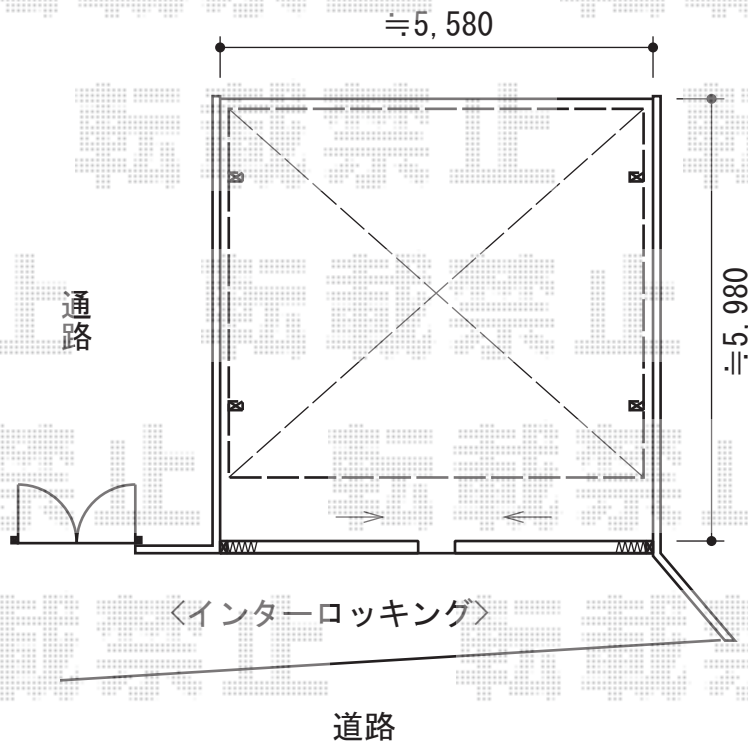

カーブポートシグマIII ワイド 積雪～30cm対応

トステム カーブポートシグマIII ワイド 積雪～30cm対応
幅=5,443mm
奥行=4,980mm
色：オータムブラウン
屋根材：熱線吸収アクアポリカーボネート（ライトブルー）
柱仕様：標準柱仕様（有効高 約1,800mm）

現場状況や作図制限により概略図の内容と多少の違いが生じることがございます。
施工時は、現場優先とさせて頂きたく思いますので、お立会い頂き、
最終のご指示のほど、何卒、宜しくお願い致します。