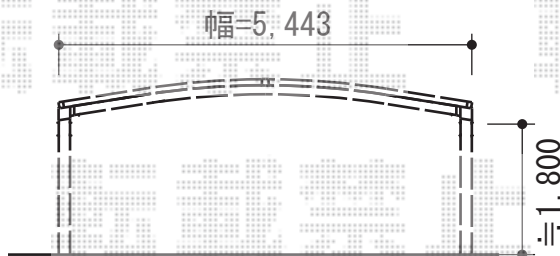

カーブポートシグマIII ワイド 積雪～30cm対応

トステム カーブポートシグマIII ワイド 積雪～30cm対応
幅=5,443mm
奥行=4,980mm
色：オータムブラウン
屋根材：熱線吸収アクアポリカーボネート（ライトブルー）
柱仕様：標準柱仕様（有効高 約1,800mm）

現場状況や作図制限により概略図の内容と多少の違いが生じることがございます。
施工時は、現場優先とさせて頂きたく思いますので、お立会い頂き、
最終のご指示のほど、何卒、宜しくお願い致します。