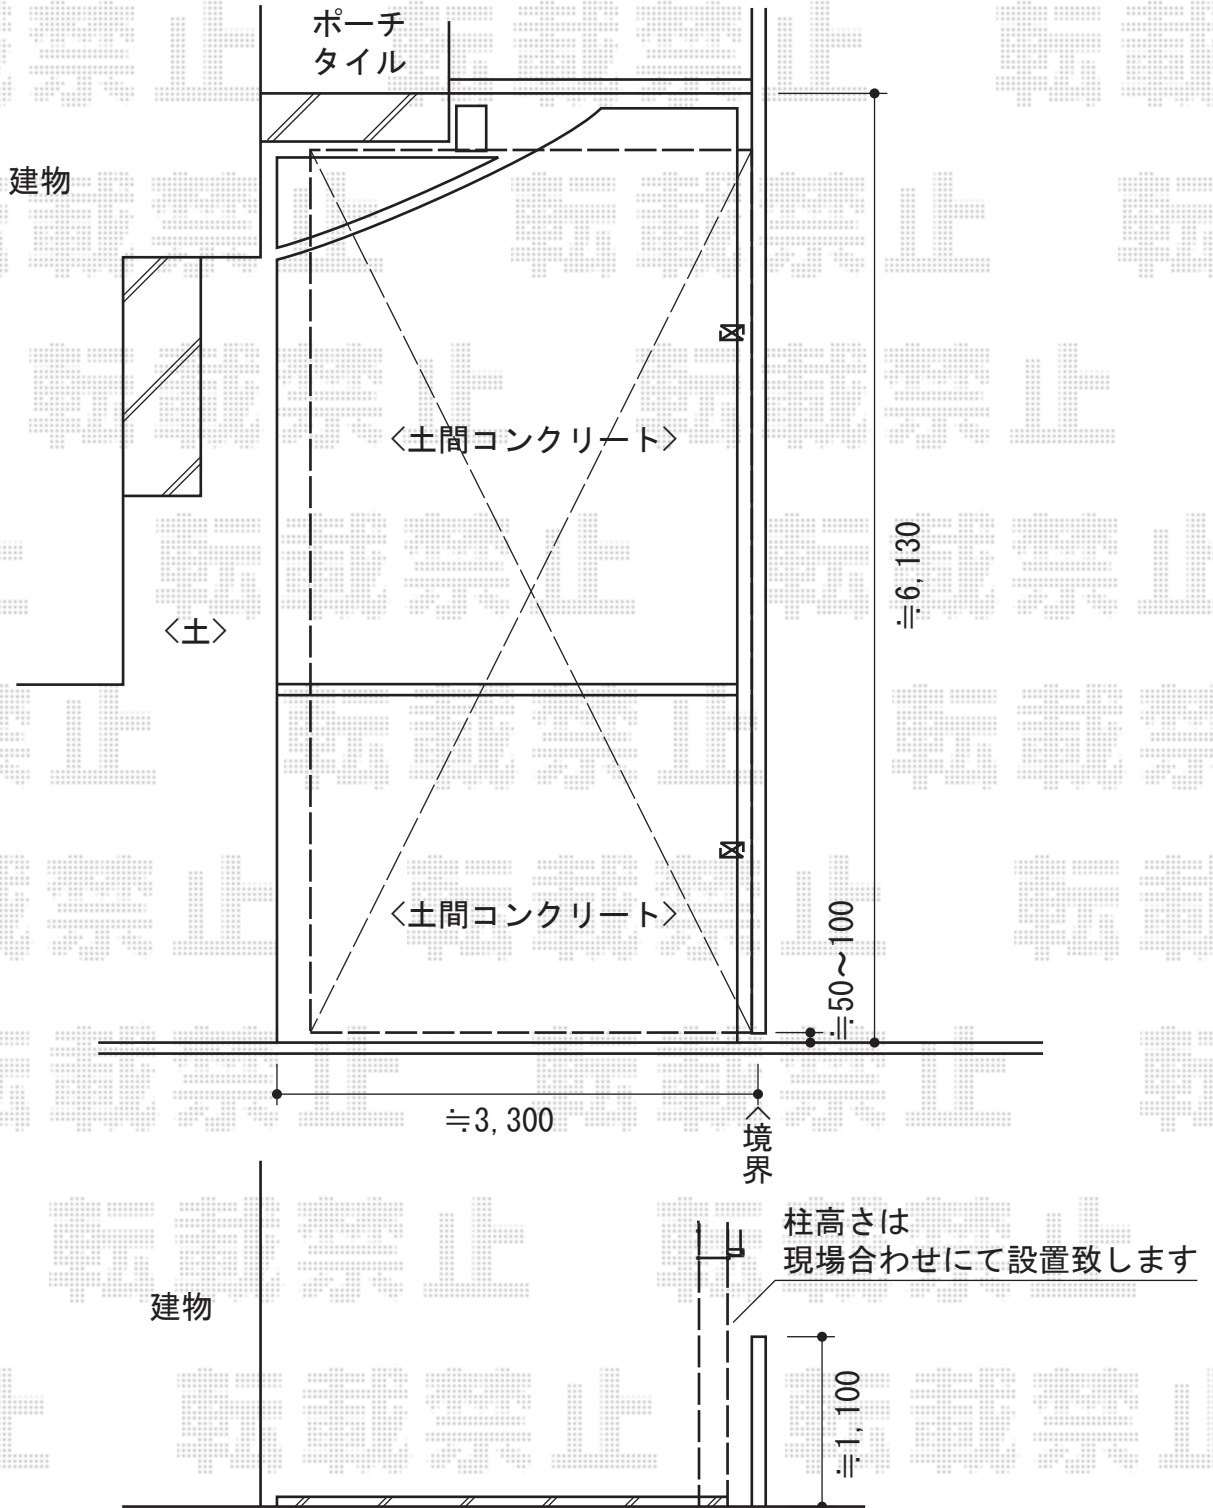

テールポートシグマIII 積雪～30cm対応

トステム テールポートシグマIII 積雪～30cm対応
 幅=3,000mm
 奥行=5,686mm
 色:シャイングレー
 屋根材:ガリレポリカ(クリアマット/すりガラス調)
 柱仕様:ロング柱23仕様(有効高 約2,300mm)

現場状況や作図制限により概略図の内容と多少の違いが生じることがございます。
 施工時は、現場優先とさせて頂きたく思いますので、お立会い頂き、
 最終のご指示のほど、何卒、宜しくお願い致します。