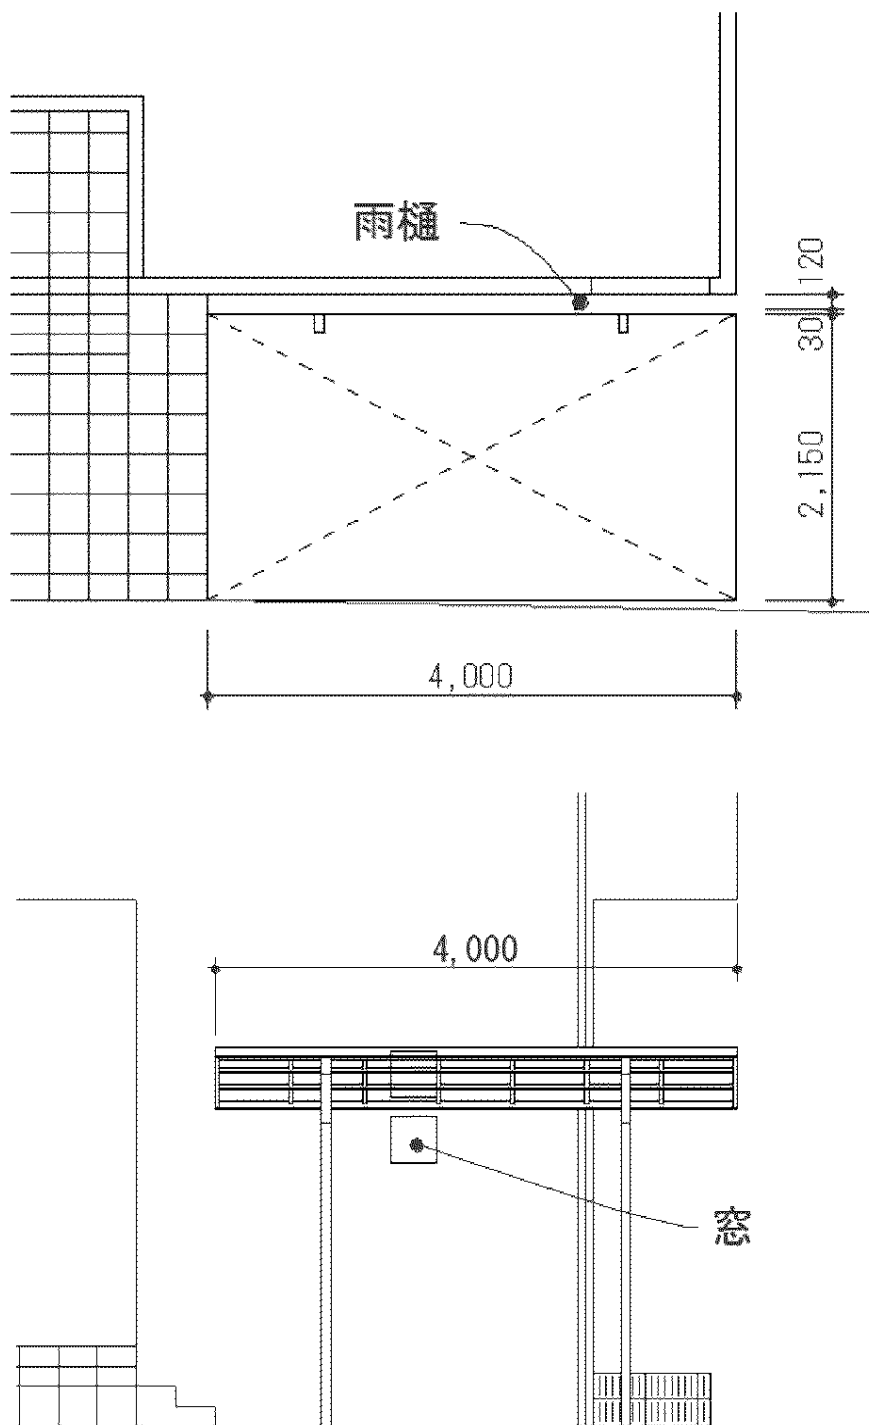

プレシオSPORT 積雪～20cm対応

Value Select プレシオSPORT 積雪～20cm対応
幅=2,400mm
奥行=5,052mm
色：ノーブルステン
屋根材：ポリカーボネート（スカイブルー）
柱仕様：ハイルーフ柱仕様（有効高 約2,250mm）

現場状況や作図制限により概略図の内容と多少の違いが生じることがございます。
施工時は、現場優先とさせて頂きたく思いますので、お立会い頂き、
最終のご指示のほど、何卒、宜しくお願い致します。