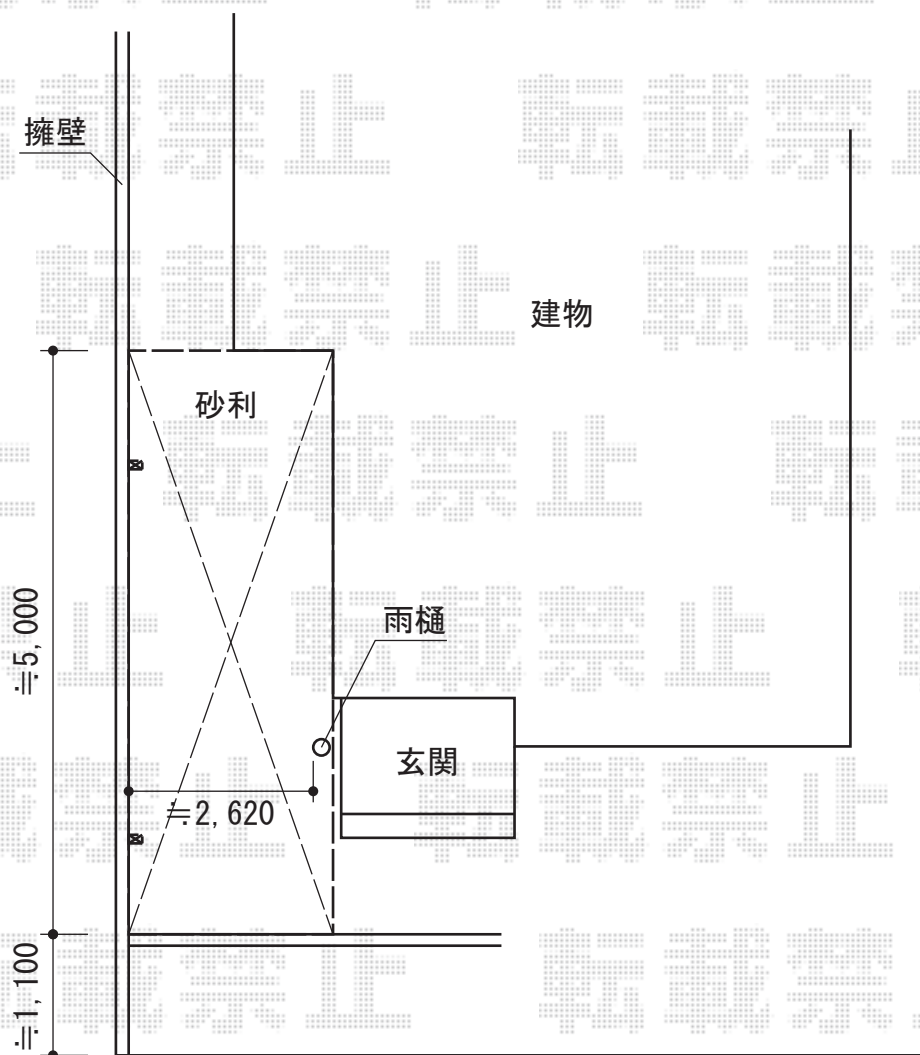

## カーブポートシグマIII 積雪～30cm対応

トステム カーブポートシグマIII 積雪～30cm対応

幅=2,551mm

奥行=4,980mm

色：シャイングレー

屋根材：熱線吸収アクアポリカーボネート（ライトブルー）

柱仕様：ロング柱23仕様（有効高 約2,300mm）

トステム 収納式物干し 標準タイプ 2本入

色：シャイングレー

現場状況や作図制限により概略図の内容と多少の違いが生じることがございます。  
施工時は、現場優先とさせて頂きたく思いますので、お立会い頂き、  
最終のご指示のほど、何卒、宜しくお願い致します。

EX-SHOP  
HTTP://WWW.EX-SHOP.NET

担当：岡本