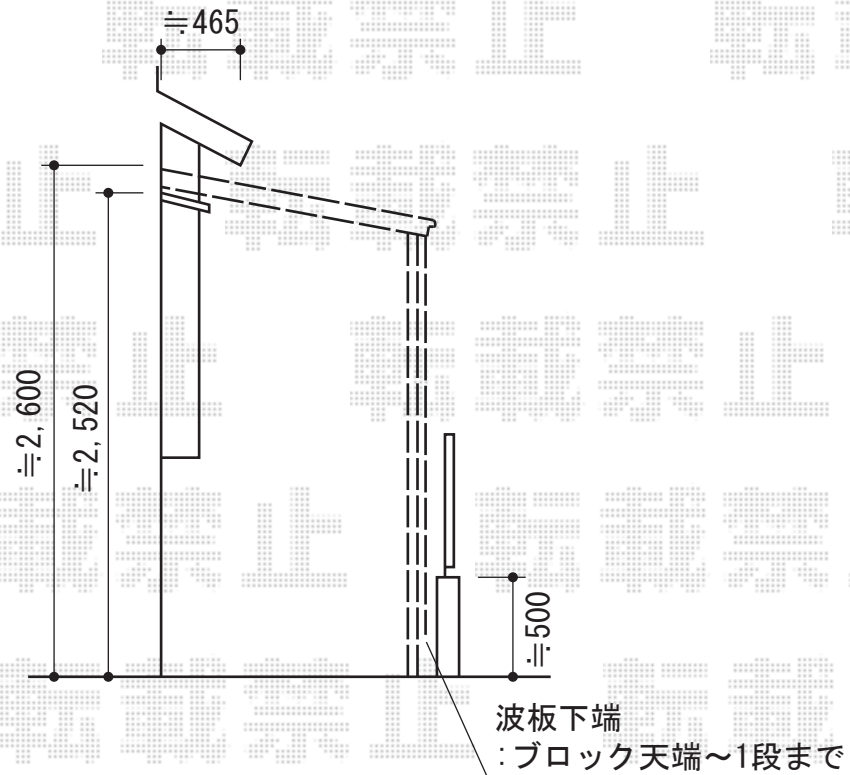

フリーヤード オープンタイプ 積雪～20cm対応

フリーヤード オープンタイプ 積雪～20cm対応  
 寸法=関東間1.0間 (1,850mm) × 5尺 (1,394mm)  
 正面ユニット：ポリカーボネート波板 (ブラウンスモークマット) /長さ8尺  
 側面ユニット：なし  
 色：シャイングレー  
 屋根材：ポリカーボネート波板 (ブラウンスモークマット)

現場状況や作図制限により概略図の内容と多少の違いが生じることがございます。  
 施工時は、現場優先とさせて頂きたく思いますので、お立会い頂き、  
 最終のご指示のほど、何卒、宜しくお願い致します。