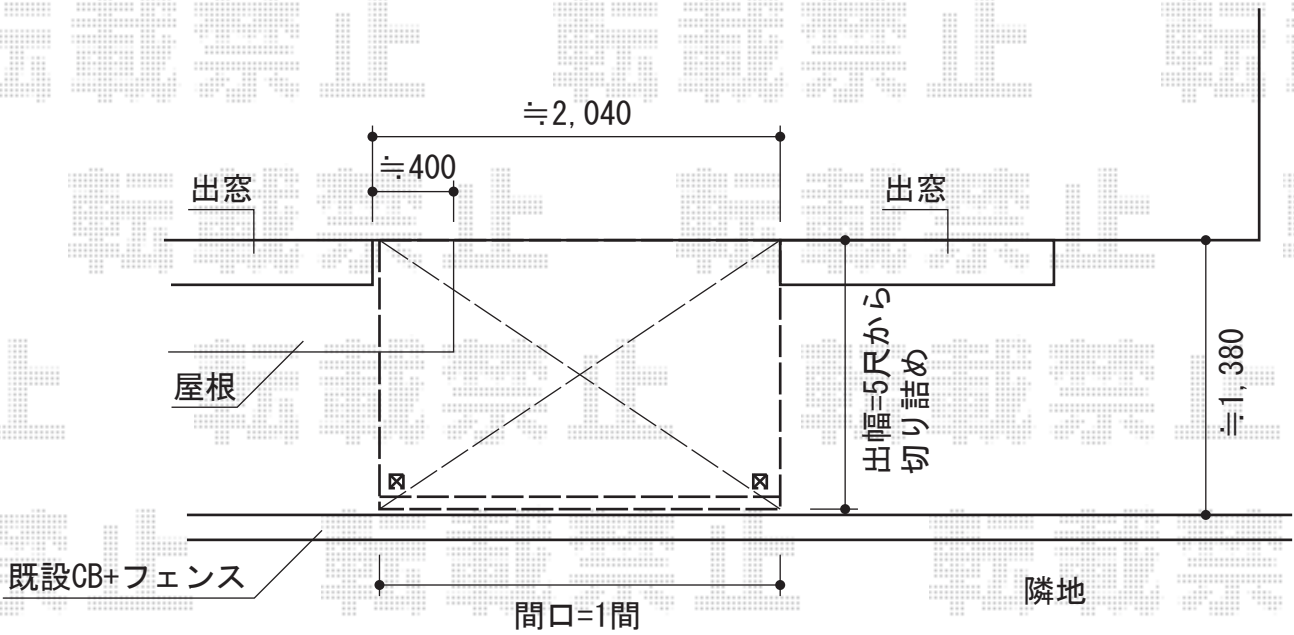

フリーヤード オープンタイプ 積雪～20cm対応

フリーヤード オープンタイプ 積雪～20cm対応  
 寸法=関東間1.0間 (1,850mm) × 5尺 (1,394mm)  
 正面ユニット：ポリカーボネート波板 (ブラウンスモークマット) /長さ8尺  
 側面ユニット：なし  
 色：シャイングレー  
 屋根材：ポリカーボネート波板 (ブラウンスモークマット)

現場状況や作図制限により概略図の内容と多少の違いが生じることがございます。  
 施工時は、現場優先とさせて頂きたく思いますので、お立会い頂き、  
 最終のご指示のほど、何卒、宜しくお願い致します。