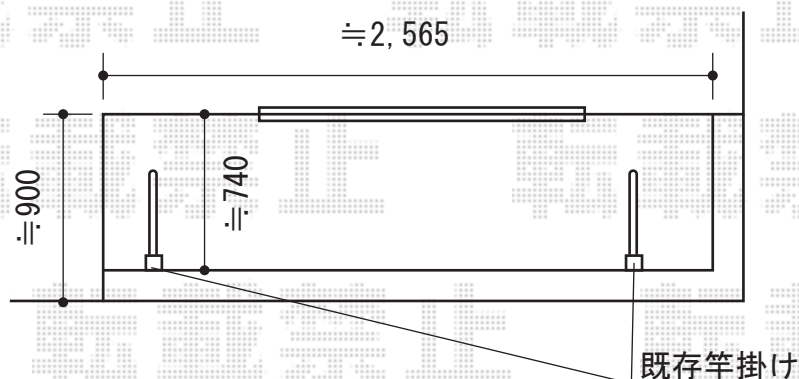

プレシオステラス R型 屋根タイプ 単体 積雪~20cm対応

Value Select プレシオステラス R型 屋根タイプ 単体 積雪~20cm対応
間口=関東間1.5間(柱芯々2,575mm 屋根幅2,760mm)
出幅=4尺(1,170mm)
色:グレースブラウン
屋根材:ポリカーボネート(スカイブルー)
柱仕様:柱奥行移動タイプ(柱2本)
施工方法:下止め仕様
躯体式バルコニー取付部品:中間用×2