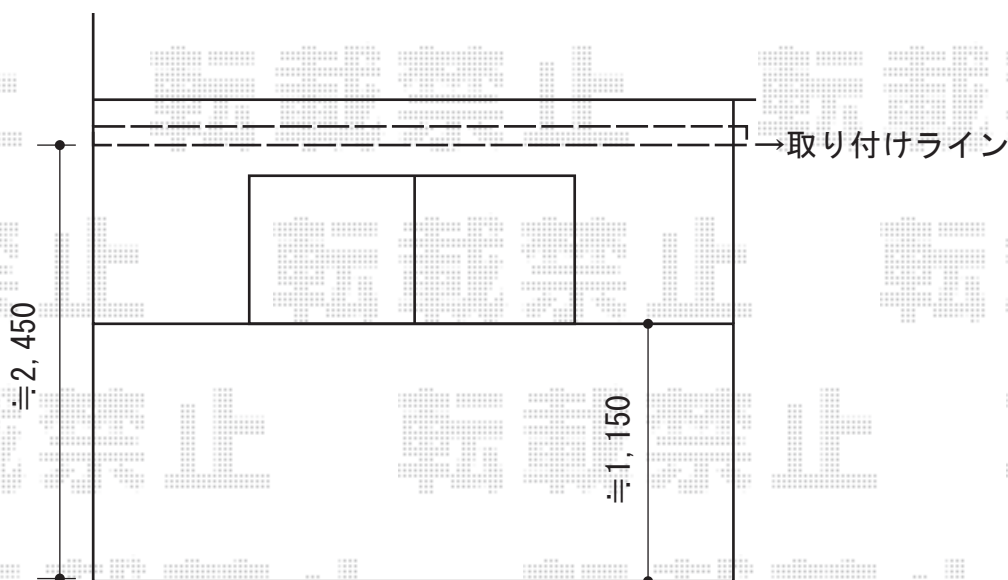

プレシオステラス R型 屋根タイプ 単体 積雪~20cm対応

Value Select プレシオステラス R型 屋根タイプ 単体 積雪~20cm対応
間口=関東間1.5間(柱芯々2,575mm 屋根幅2,760mm)
出幅=4尺(1,170mm)
色:グレースブラウン
屋根材:ポリカーボネート(スカイブルー)
柱仕様:柱奥行移動タイプ(柱2本)
施工方法:下止め仕様
躯体式バルコニー取付部品:中間用×2