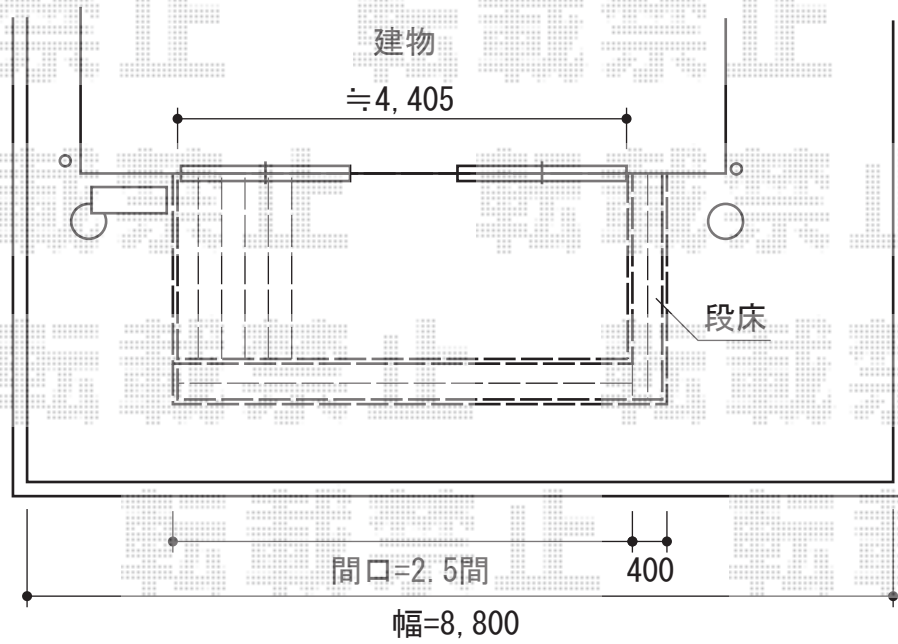

リウッドデッキ 200 単体 段床仕様

YKK AP リウッドデッキ 200 単体 段床仕様
間口=関東間2.5間 (4,457mm)
出幅=6尺 (1,825mm)
色：ホワイトブラウン
床板：縦貼り
束柱：Tタイプ (400~500mm) / プラチナステン
オプション：段床 幅=400mm

現場状況や作図制限により概略図の内容と多少の違いが生じることがございます。
施工時は、現場優先とさせていただきますので、お立会い頂き、
最終のご指示のほど、何卒、宜しくお願い致します。