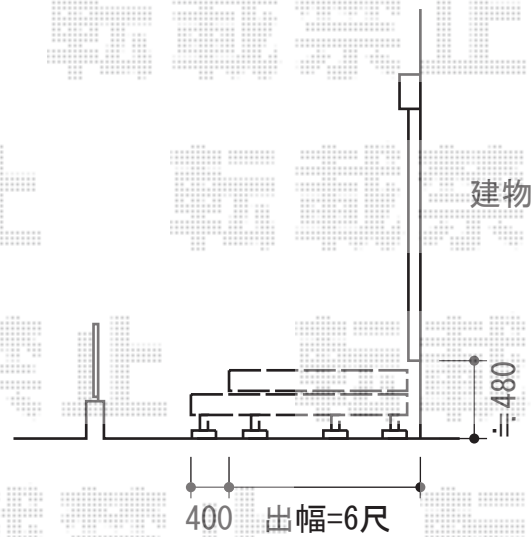

リウッドデッキ 200 単体 段床仕様

YKK AP リウッドデッキ 200 単体 段床仕様
間口=関東間2.5間 (4,457mm)
出幅=6尺 (1,825mm)
色：ホワイトブラウン
床板：縦貼り
束柱：Tタイプ (400~500mm) / プラチナステン
オプション：段床 幅=400mm

現場状況や作図制限により概略図の内容と多少の違いが生じることがございます。
施工時は、現場優先とさせていただきますので、お立会い頂き、
最終のご指示のほど、何卒、宜しくお願い致します。