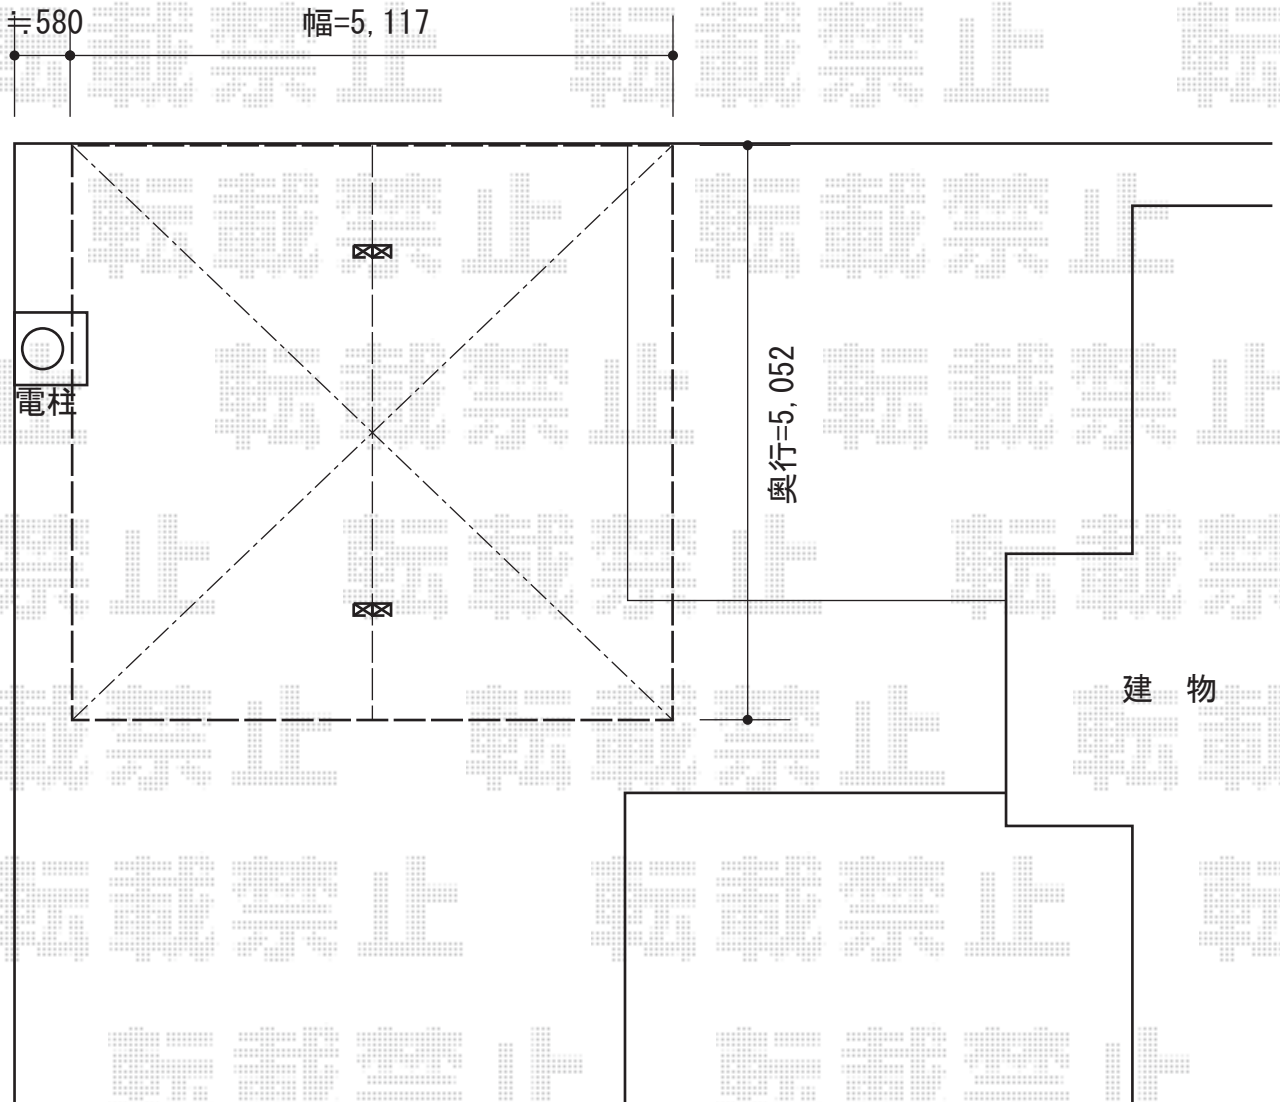

レイナポート Y合掌 積雪~20cm対応

YKK AP レイナポート Y合掌 積雪~20cm対応  
幅=5,117mm  
奥行=5,052mm  
色：プラチナステン  
屋根材：ポリカーボネート（アースブルー）  
柱仕様：ハイルフ柱仕様（有効高 約2,355mm）

現場状況や作図制限により概略図の内容と多少の違いが生じることがございます。  
施工時は、現場優先とさせて頂きたく思いますので、お立会い頂き、  
最終のご指示のほど、何卒、宜しくお願い致します。