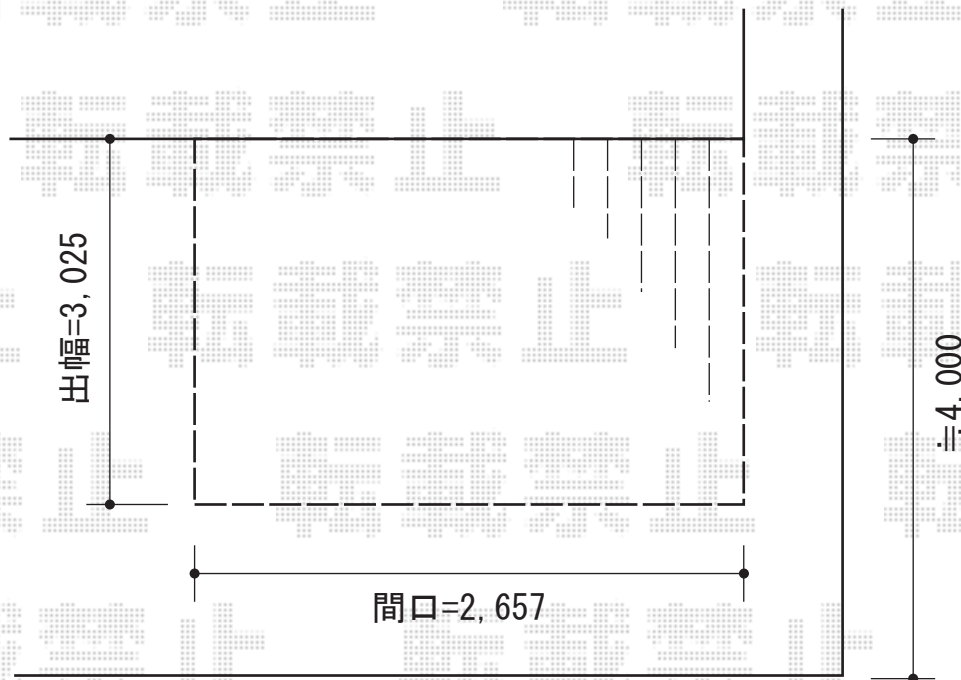

リウッドデッキ 200 単体

YKK AP リウッドデッキ 200 単体
間口=1.5間 (2,657mm)
出幅=10尺 (3,025mm)
色：レッドブラウン
床板：縦貼り (千鳥貼り)
束柱：Tタイプ (400~500mm)

現場状況や作図制限により概略図の内容と多少の違いが生じることがございます。
施工時は、現場優先とさせて頂きたく思いますので、お立会い頂き、
最終のご指示のほど、何卒、宜しくお願い致します。