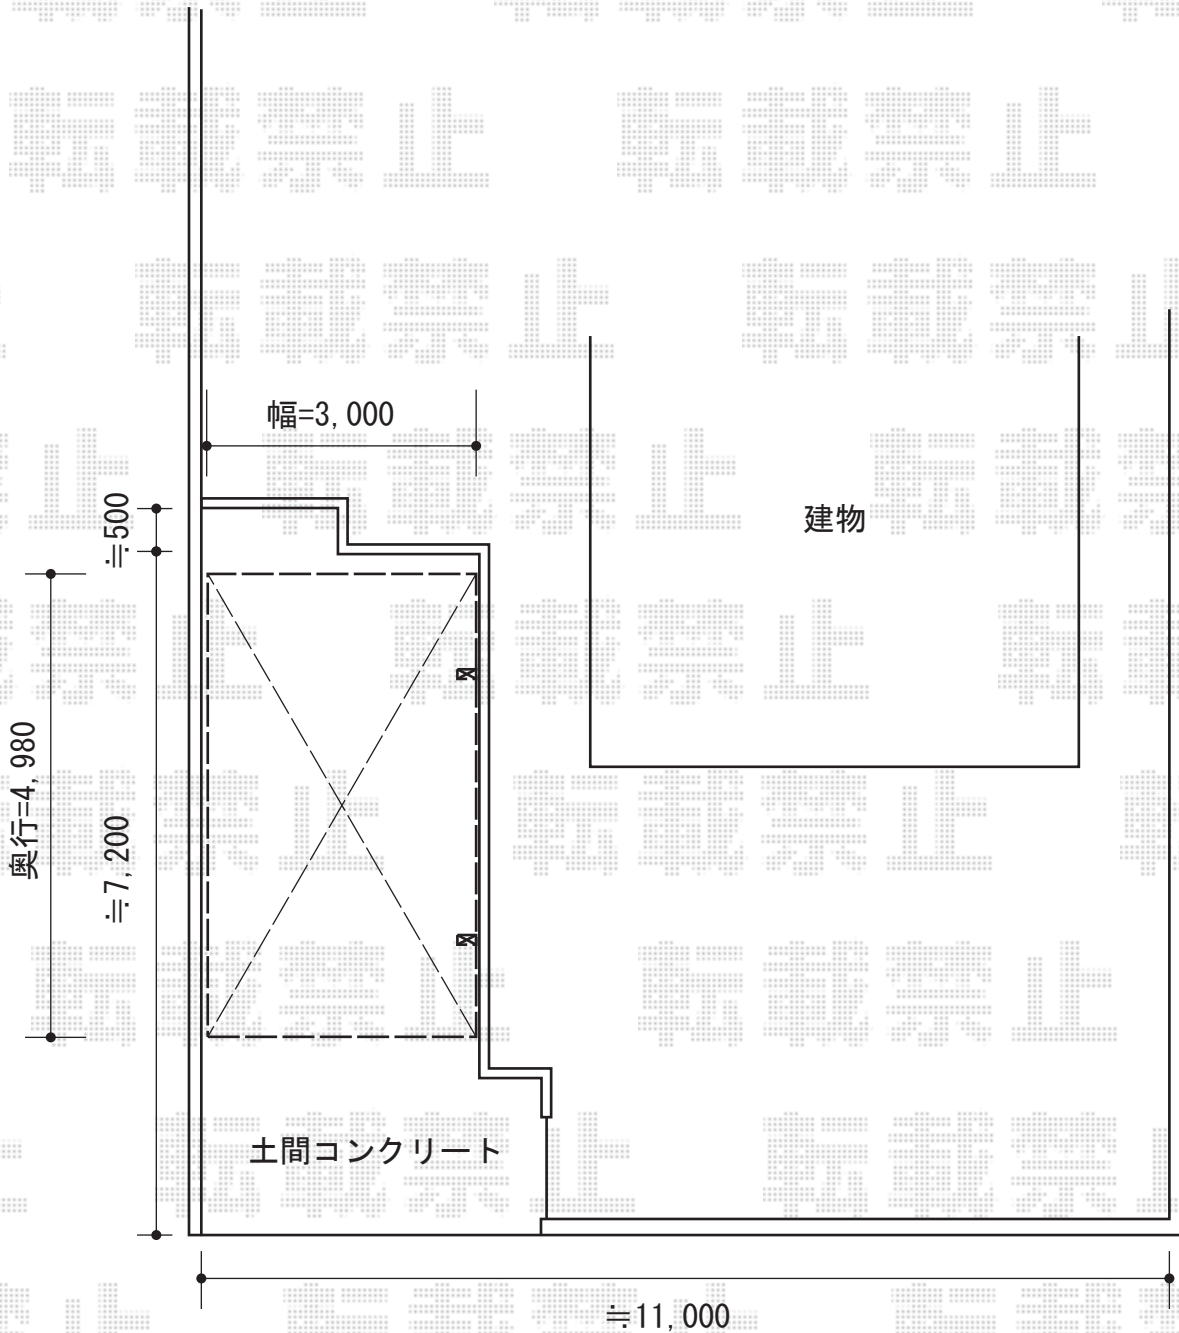

テールポートシグマ 積雪～30cm対応

トステム テールポートシグマ積雪～30cm対応

幅=3,000mm

奥行=4,980mm

色：シャイングレー

屋根材：ポリカーボネート（ブルースモーク）

柱仕様：標準柱仕様（有効高 約1,800mm）

オプション：サイドパネル1段H1000 50タイプ（¥129,400-）×1

オプション：着脱式サポート柱（¥14,900-）×2

現場状況や作図制限により概略図の内容と多少の違いが生じることがございます。
施工時は、現場優先とさせて頂きたく思いますので、お立会い頂き、
最終のご指示のほど、何卒、宜しくお願い致します。

EX-SHOP
HTTP://WWW.EX-SHOP.NET

担当：谷

全ての著作権は、エクスショップに帰属します。当社とのお取引目的外の使用・複製・転載禁止となっております。