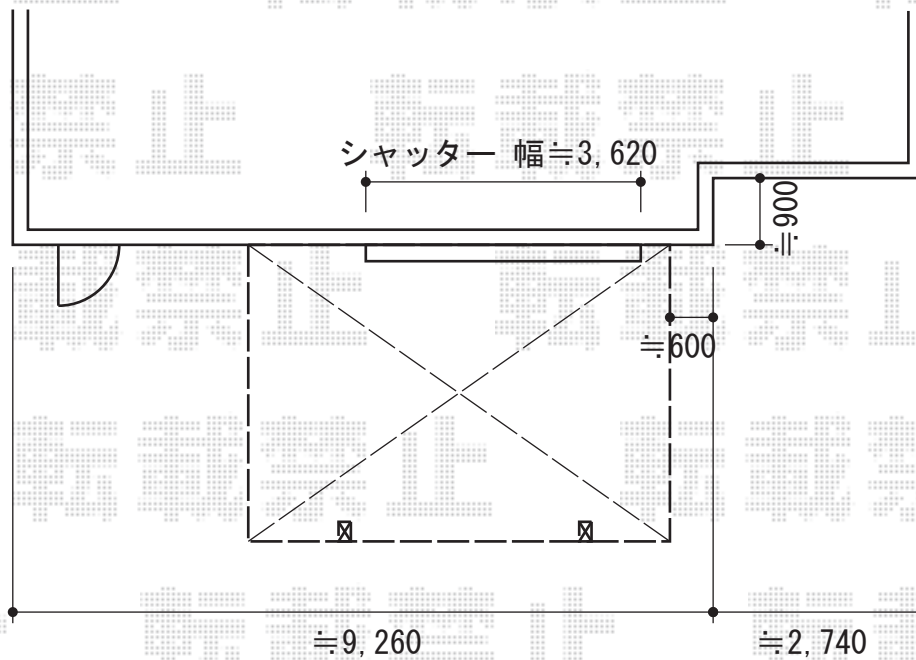

ルーフポートシグマIII 積雪～30cm対応

ルーフポートシグマIII 積雪～30cm対応

幅=3,899mm

奥行=5,686mm

色：シャイングレー

屋根材：ガリレポリカ（クリアマット/すりガラス調）

柱仕様：ロング柱23仕様（有効高 約2,732mm）

現場状況や作図制限により概略図の内容と多少の違いが生じることがございます。
施工時は、現場優先とさせていただきますので、お立会い頂き、
最終のご指示のほど、何卒、宜しくお願い致します。