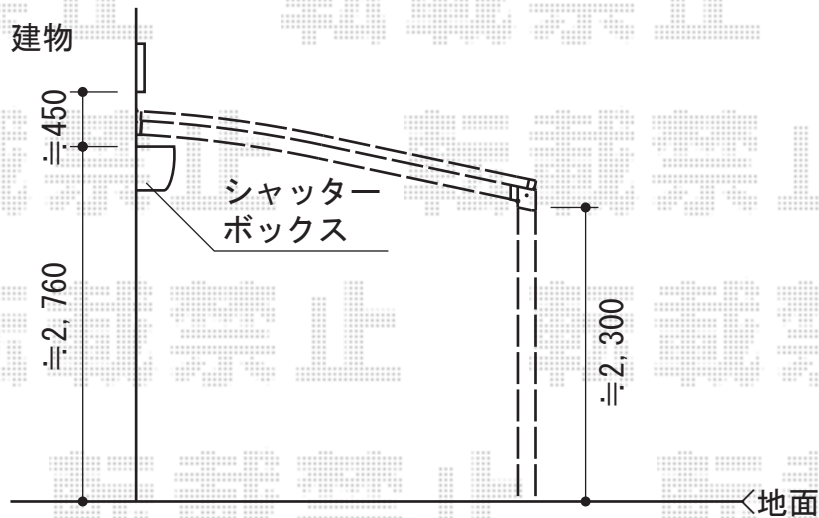

ルーフポートシグマIII 積雪～30cm対応

ルーフポートシグマIII 積雪～30cm対応

幅=3,899mm

奥行=5,686mm

色：シャイングレー

屋根材：ガリレポリカ（クリアマット/すりガラス調）

柱仕様：ロング柱23仕様（有効高 約2,732mm）

現場状況や作図制限により概略図の内容と多少の違いが生じることがございます。
施工時は、現場優先とさせていただきますので、お立会い頂き、
最終のご指示のほど、何卒、宜しくお願い致します。