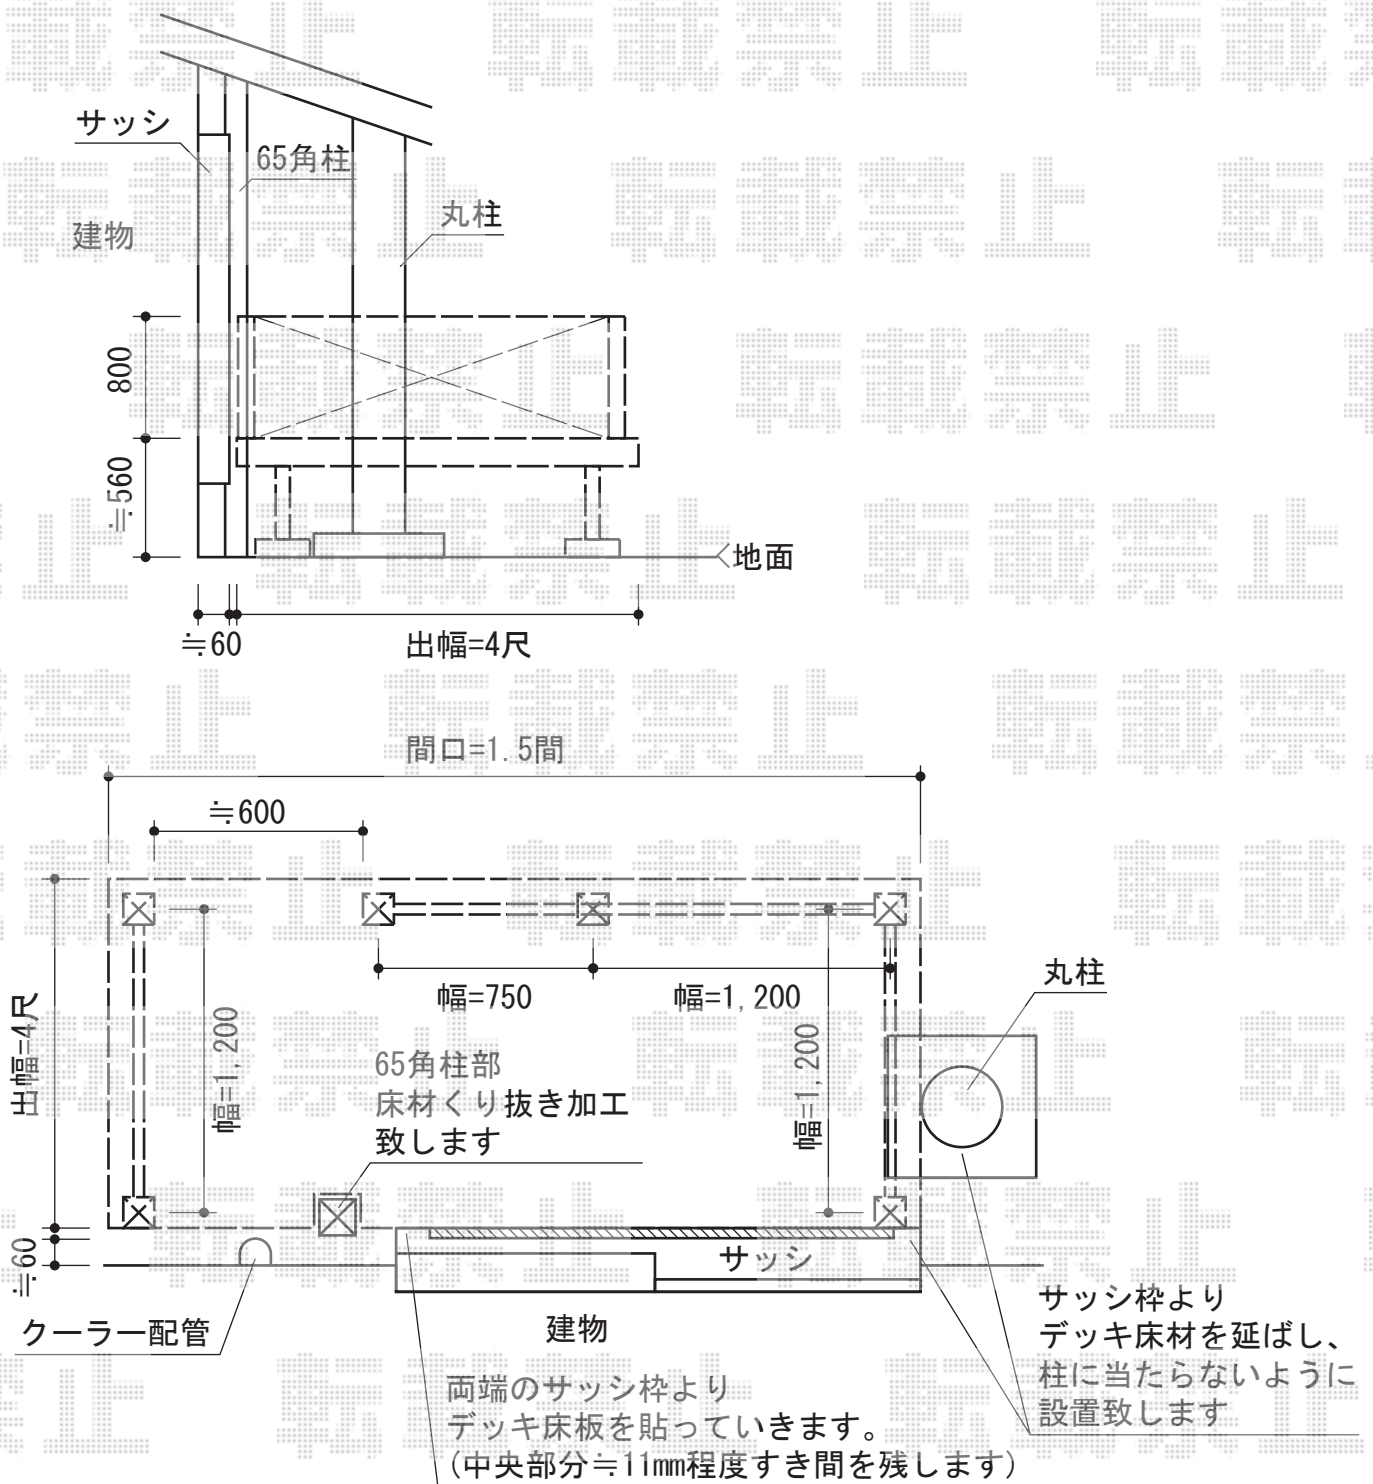

リコステージII

リコステージII
間口=1.5間 (2,720mm)
出幅=4尺 (1,213mm)
色：ライトベージュ
床板：縦貼り
幕板：幕板B (薄)
束柱：束柱B (400~550mm)

リコステージII デッキフェンス
本体1枚 (W×H) = (1,200×800mm) × 3 (750×800mm) × 1
主柱：T-8×6
パネル仕様：フラットラチスパネル (粗目)
柱・笠木色：ライトベージュ