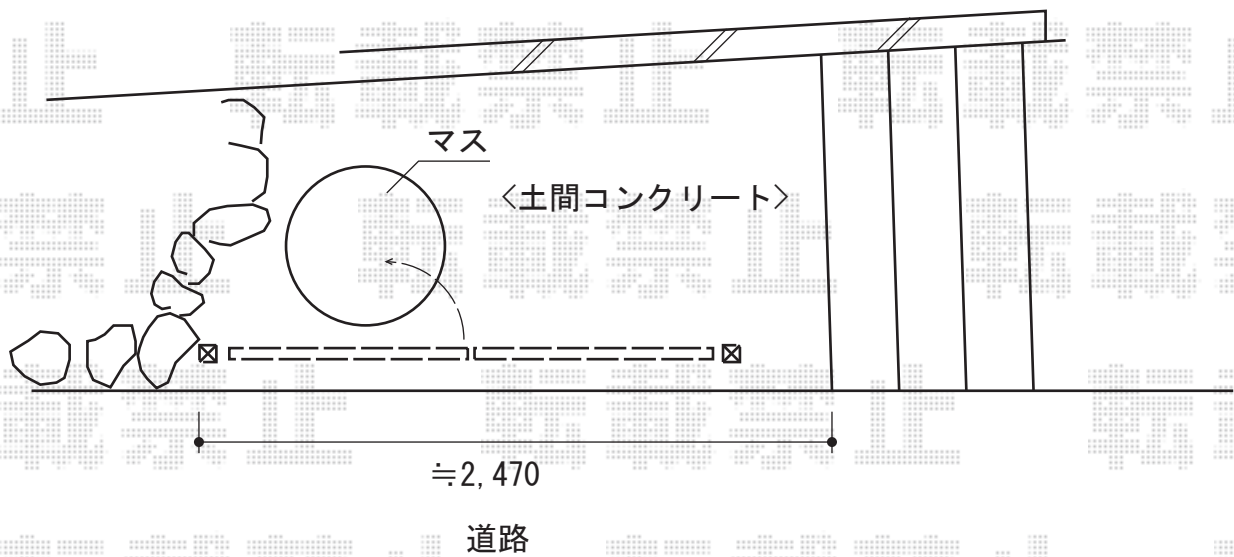

ハイ千峰 両開き 柱使用

ハイ千峰 両開き 柱使用

扉1枚 (W×H) = (1,000×1,200mm)

色：ブロンズ

錠：ハイ千峰錠

開き：内開き

現場状況や作図制限により概略図の内容と多少の違いが生じることがございます。
施工時は、現場優先とさせて頂きたく思いますので、お立会い頂き、
最終のご指示のほど、何卒、宜しくお願い致します。

EX-SHOP
HTTP://WWW.EX-SHOP.NET

担当：沖