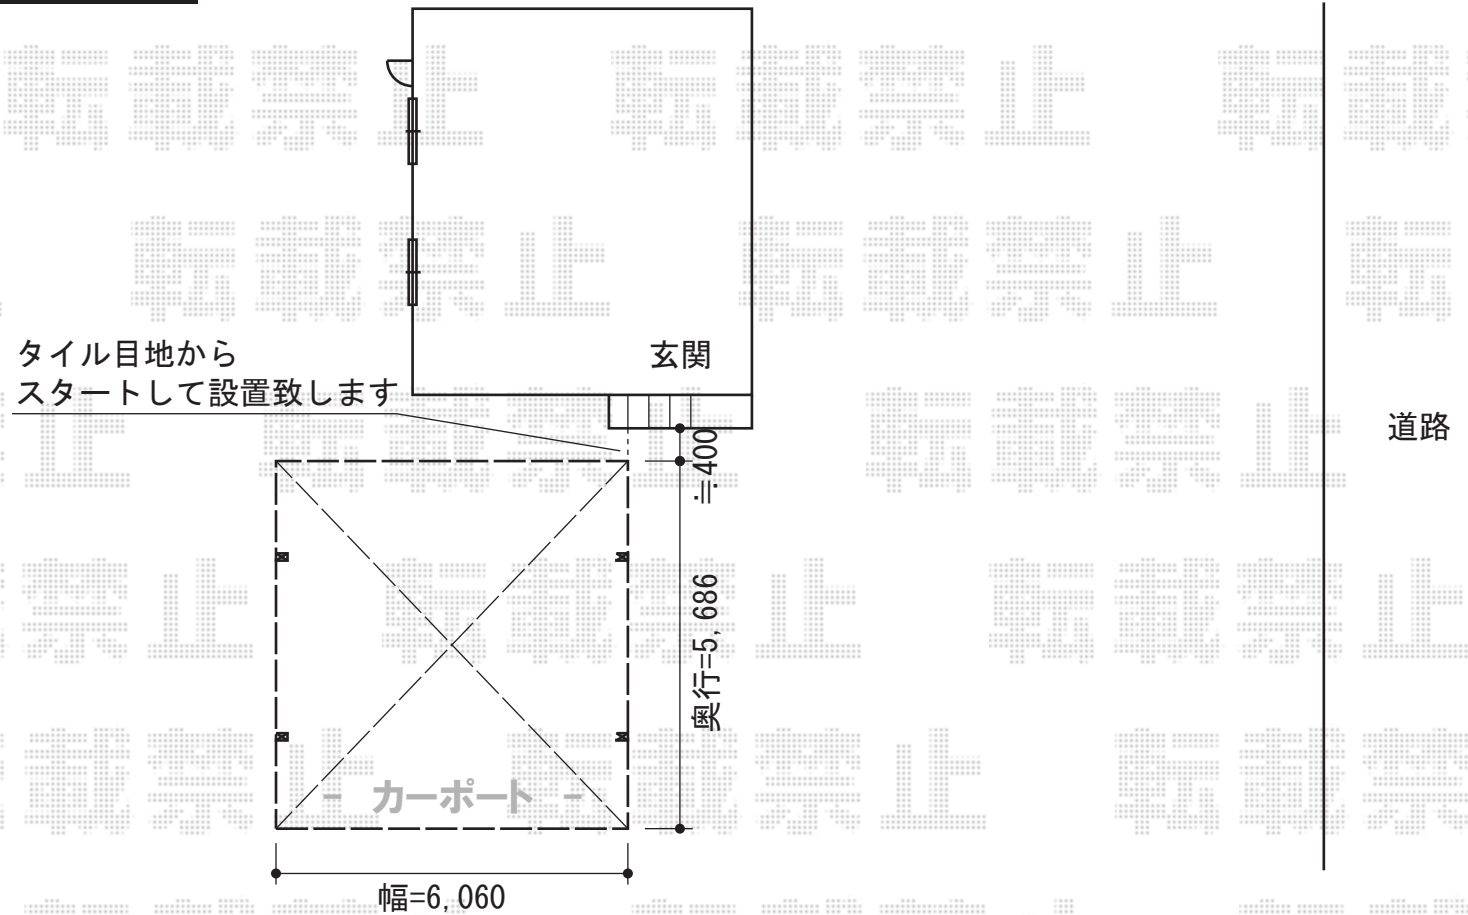

カーブポートシグマIII ワイド 積雪～30cm対応

トステム カーブポートシグマIII ワイド
積雪～30cm対応
幅=6,060mm
奥行=5,686mm
色：オータムブラウン
屋根材：ポリカーボネート（ブルースモーク）
柱仕様：ロング柱23仕様（有効高 約2,300mm）

現場状況や作図制限により概略図の内容と多少の違いが生じることがございます。
施工時は、現場優先とさせて頂きたく思いますので、お立会い頂き、
最終のご指示のほど、何卒、宜しくお願い致します。