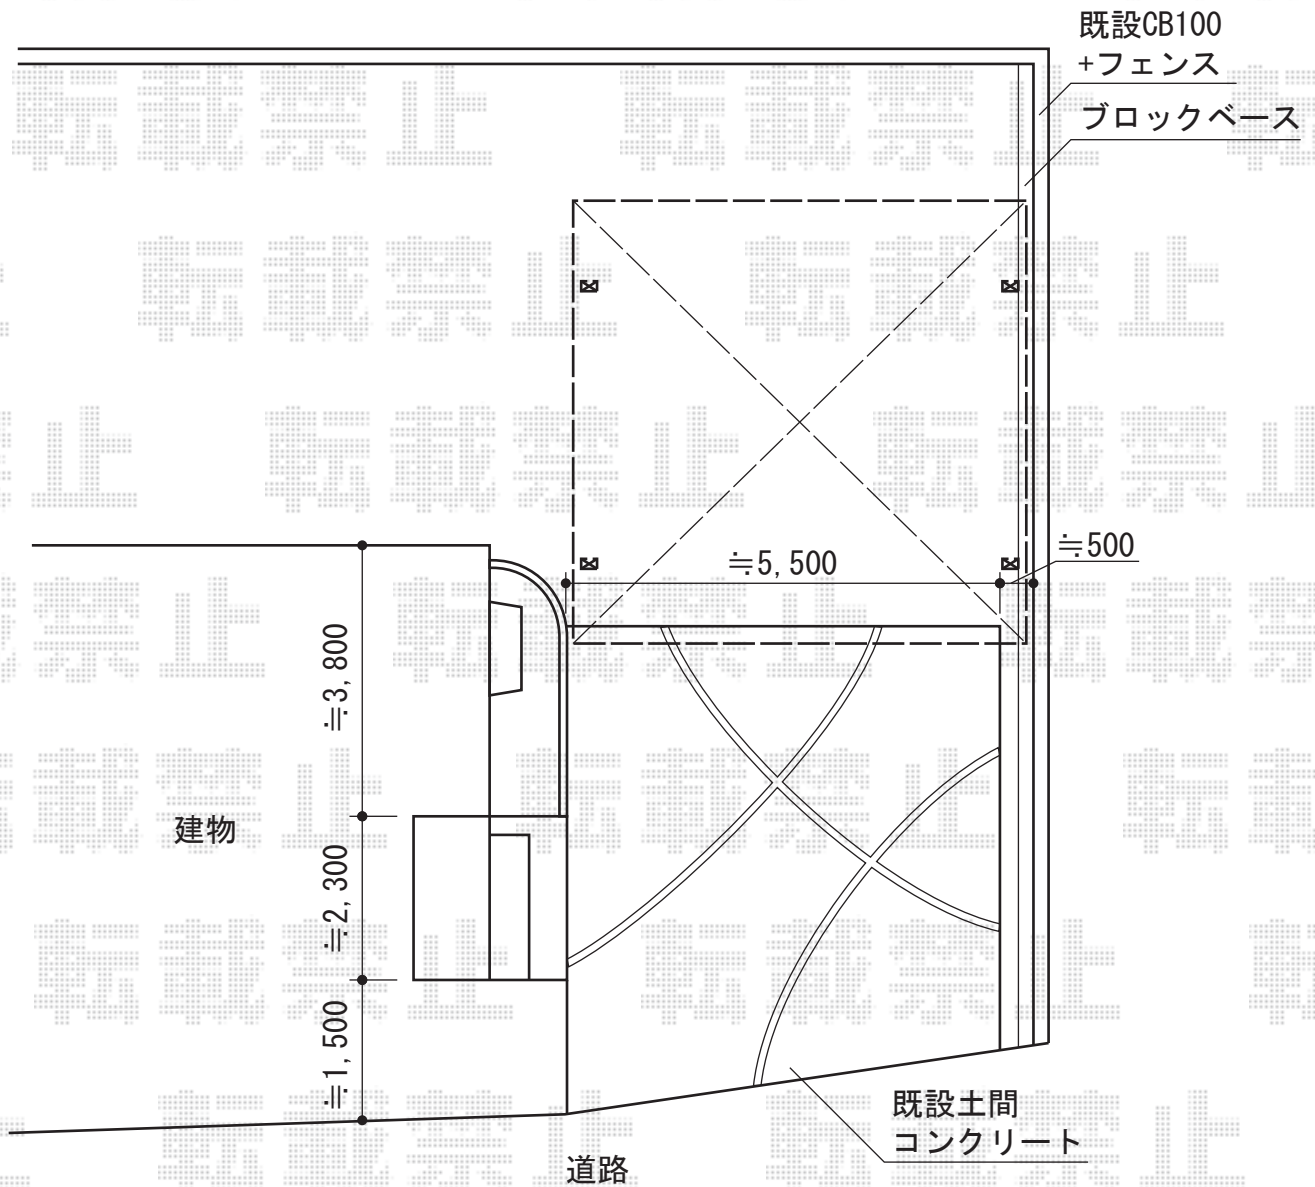

レオンポートneo 2台用

YKK AP レオンポートneo 2台用
幅=6,111mm
奥行=5,966mm
色：プラチナステン
屋根材：スチール折板（ペフ有）
柱仕様：標準柱仕様（有効高 約2,300mm）

現場状況や作図制限により概略図の内容と多少の違いが生じることがございます。
施工時は、現場優先とさせて頂きたく思いますので、お立会い頂き、
最終のご指示のほど、何卒、宜しくお願い致します。

EX-SHOP
HTTP://WWW.EX-SHOP.NET