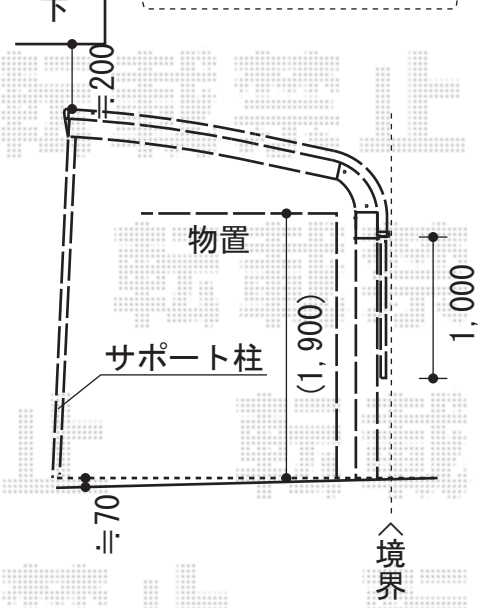

# テールポートシグマIII 延長 積雪～30cm対応

軒下に屋根を入れて設置致します  
 ※現場合わせて≒150mmになるよう納めます

トステム テールポートシグマIII 延長積雪～30cm対応  
 幅=3,000mm 奥行=6,392mm 色：シャイングレー  
 屋根材：ガリレポリカ（クリアマット/すりガラス調）  
 柱仕様：ロング柱23仕様（有効高 約2,300mm）

---

トステム テールポートシグマIII 延長サイドパネル1段用  
 奥行サイズ：50+14タイプ用 高さ：H1,000×1段  
 色：シャイングレー  
 パネル材：ガリレポリカ（クリアマット・すりガラス調）  
 オプション：着脱式サポート柱（ロング柱23用）×3

タクボ物置 M-157HT グランプレステージジャスト  
 間口=1,488mm 奥行=750mm 高さ=2,100mm  
 色：チャコールブラック  
 屋根タイプ：標準型  
 耐荷重タイプ：一般型  
 棚タイプ：たて置きタイプ

現場状況や作図制限により概略図の内容と多少の違いが生じることがございます。  
 施工時は、現場優先とさせて頂きたく思いますので、お立会い頂き、  
 最終のご指示のほど、何卒、宜しくお願い致します。