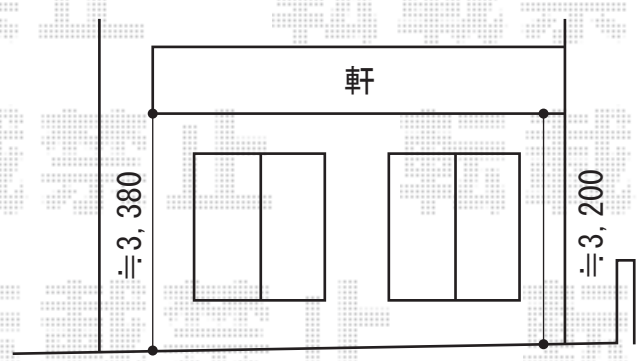

# テールポートシグマIII 延長 積雪～30cm対応

軒下に屋根を入れて設置致します  
 ※現場合わせて≒150mmになるよう納めます

トステム テールポートシグマIII 延長積雪～30cm対応  
 幅=3,000mm 奥行=6,392mm 色：シャイングレー  
 屋根材：ガリレポリカ（クリアマット/すりガラス調）  
 柱仕様：ロング柱23仕様（有効高 約2,300mm）

---

トステム テールポートシグマIII 延長サイドパネル1段用  
 奥行サイズ：50+14タイプ用 高さ：H1,000×1段  
 色：シャイングレー  
 パネル材：ガリレポリカ（クリアマット・すりガラス調）  
 オプション：着脱式サポート柱（ロング柱23用）×3

タクボ物置 M-157HT グランプレステージジャスト  
 間口=1,488mm 奥行=750mm 高さ=2,100mm  
 色：チャコールブラック  
 屋根タイプ：標準型  
 耐荷重タイプ：一般型  
 棚タイプ：たて置きタイプ

現場状況や作図制限により概略図の内容と多少の違いが生じることがございます。  
 施工時は、現場優先とさせて頂きたく思いますので、お立会い頂き、  
 最終のご指示のほど、何卒、宜しくお願い致します。