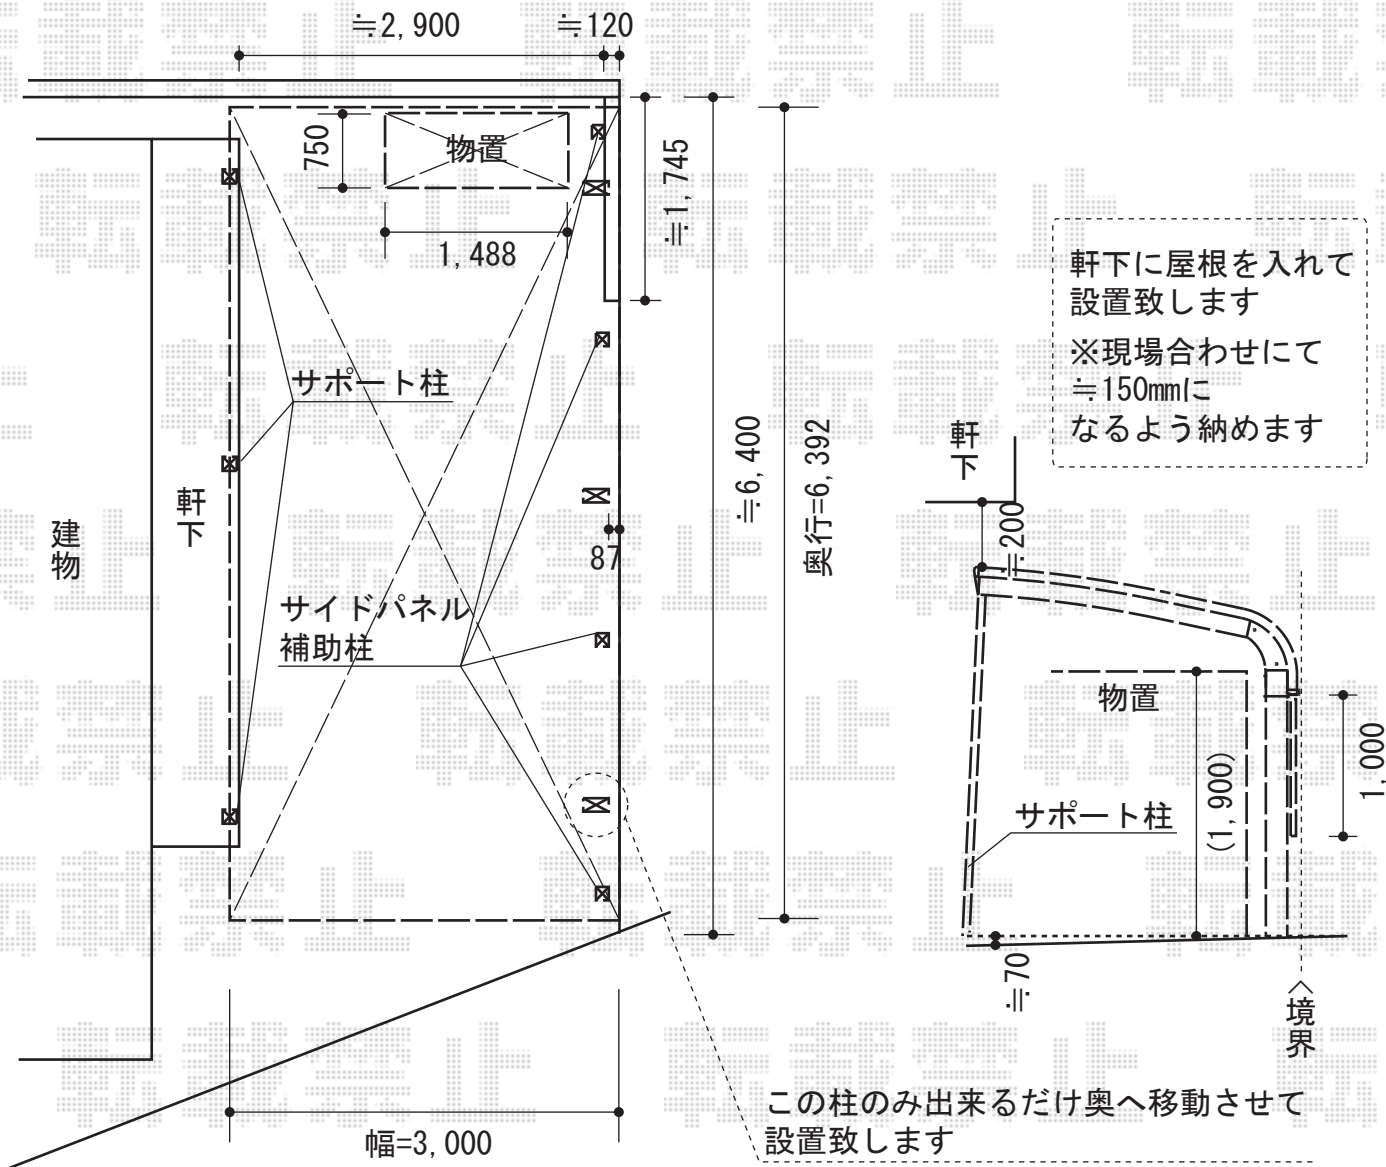

# テールポートシグマIII 延長 積雪～30cm対応

軒下に屋根を入れて設置致します  
 ※現場合わせて≒150mmになるよう納めます

トステム テールポートシグマIII 延長積雪～30cm対応  
 幅=3,000mm 奥行=6,392mm 色：シャイングレー  
 屋根材：ガリレポリカ（クリアマット/すりガラス調）  
 柱仕様：ロング柱23仕様（有効高 約2,300mm）

---

トステム テールポートシグマIII 延長サイドパネル1段用  
 奥行サイズ：50+14タイプ用 高さ：H1,000×1段  
 色：シャイングレー  
 パネル材：ガリレポリカ（クリアマット・すりガラス調）  
 オプション：着脱式サポート柱（ロング柱23用）×3

タクボ物置 M-157HT グランプレステージジャスト  
 間口=1,488mm 奥行=750mm 高さ=2,100mm  
 色：チャコールブラック  
 屋根タイプ：標準型  
 耐荷重タイプ：一般型  
 棚タイプ：たて置きタイプ

現場状況や作図制限により概略図の内容と多少の違いが生じることがございます。  
 施工時は、現場優先とさせて頂きたく思いますので、お立会い頂き、  
 最終のご指示のほど、何卒、宜しくお願い致します。