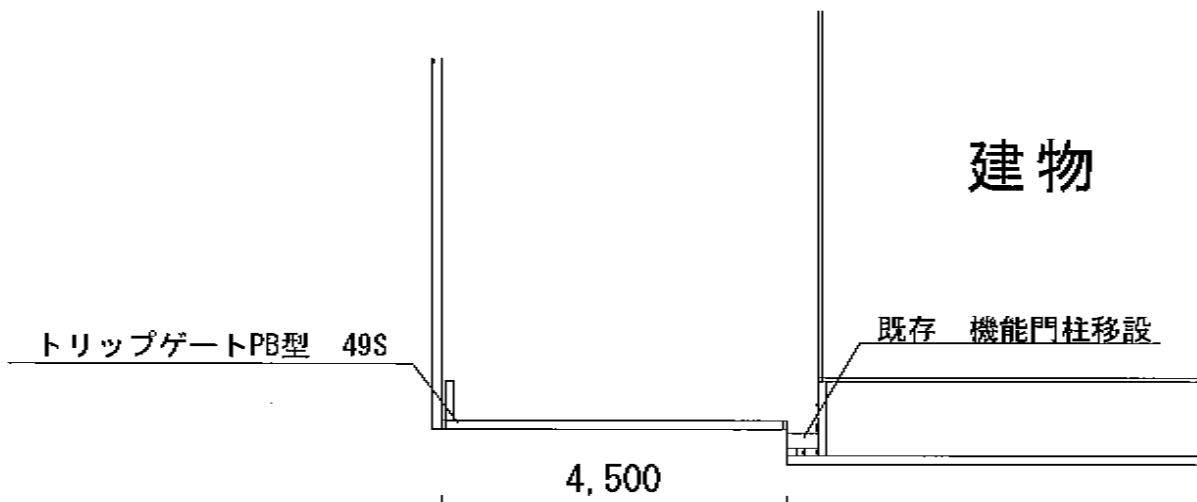

トリップゲート PB型 ノンレール 片開き 49S

Value Select トリップゲート PB型 ノンレール 片開き 49S
開口幅=4,881mm
全幅=4,981mm
たたみ幅=532.5mm
高さ=1,200mm
色:ステンカラー
キャスター数:3
落棒数:2

現場状況や作図制限により概略図の内容と多少の違いが生じることがございます。
施工時は、現場優先とさせて頂きたく思いますので、お立会い頂き、
最終のご指示のほど、何卒、宜しくお願い致します。