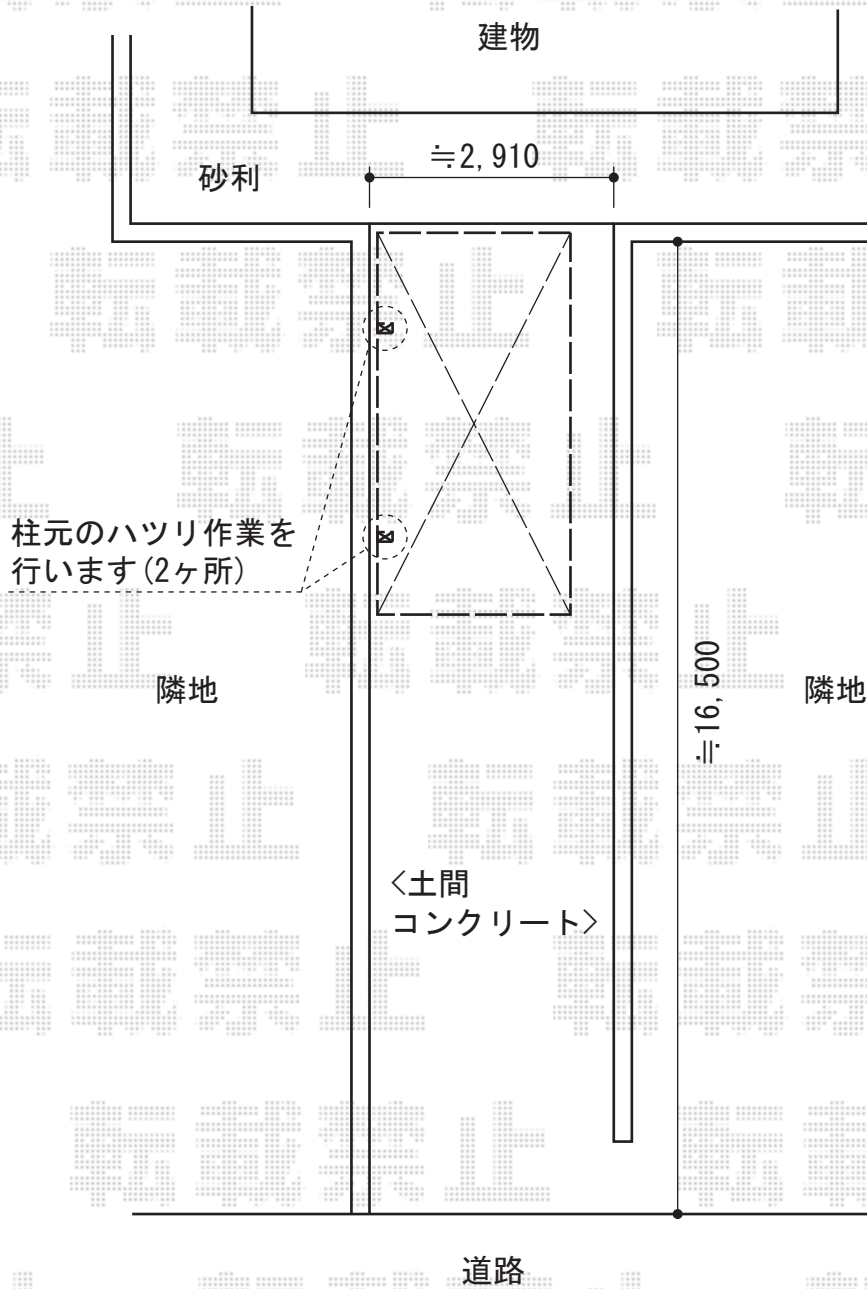

プレシオスポーツ 積雪～20cm対応

Value Select プレシオスポーツ 積雪～20cm対応

幅=2,700mm

奥行=5,052mm

色：ノーブルステン

屋根材：熱線遮断ポリカーボネート（スカイブルーマット調）

柱仕様：ハイルーフ柱仕様（有効高 約2,250mm）

現場状況や作図制限により概略図の内容と多少の違いが生じることがございます。
施工時は、現場優先とさせて頂きたく思いますので、お立会い頂き、
最終のご指示のほど、何卒、宜しくお願い致します。