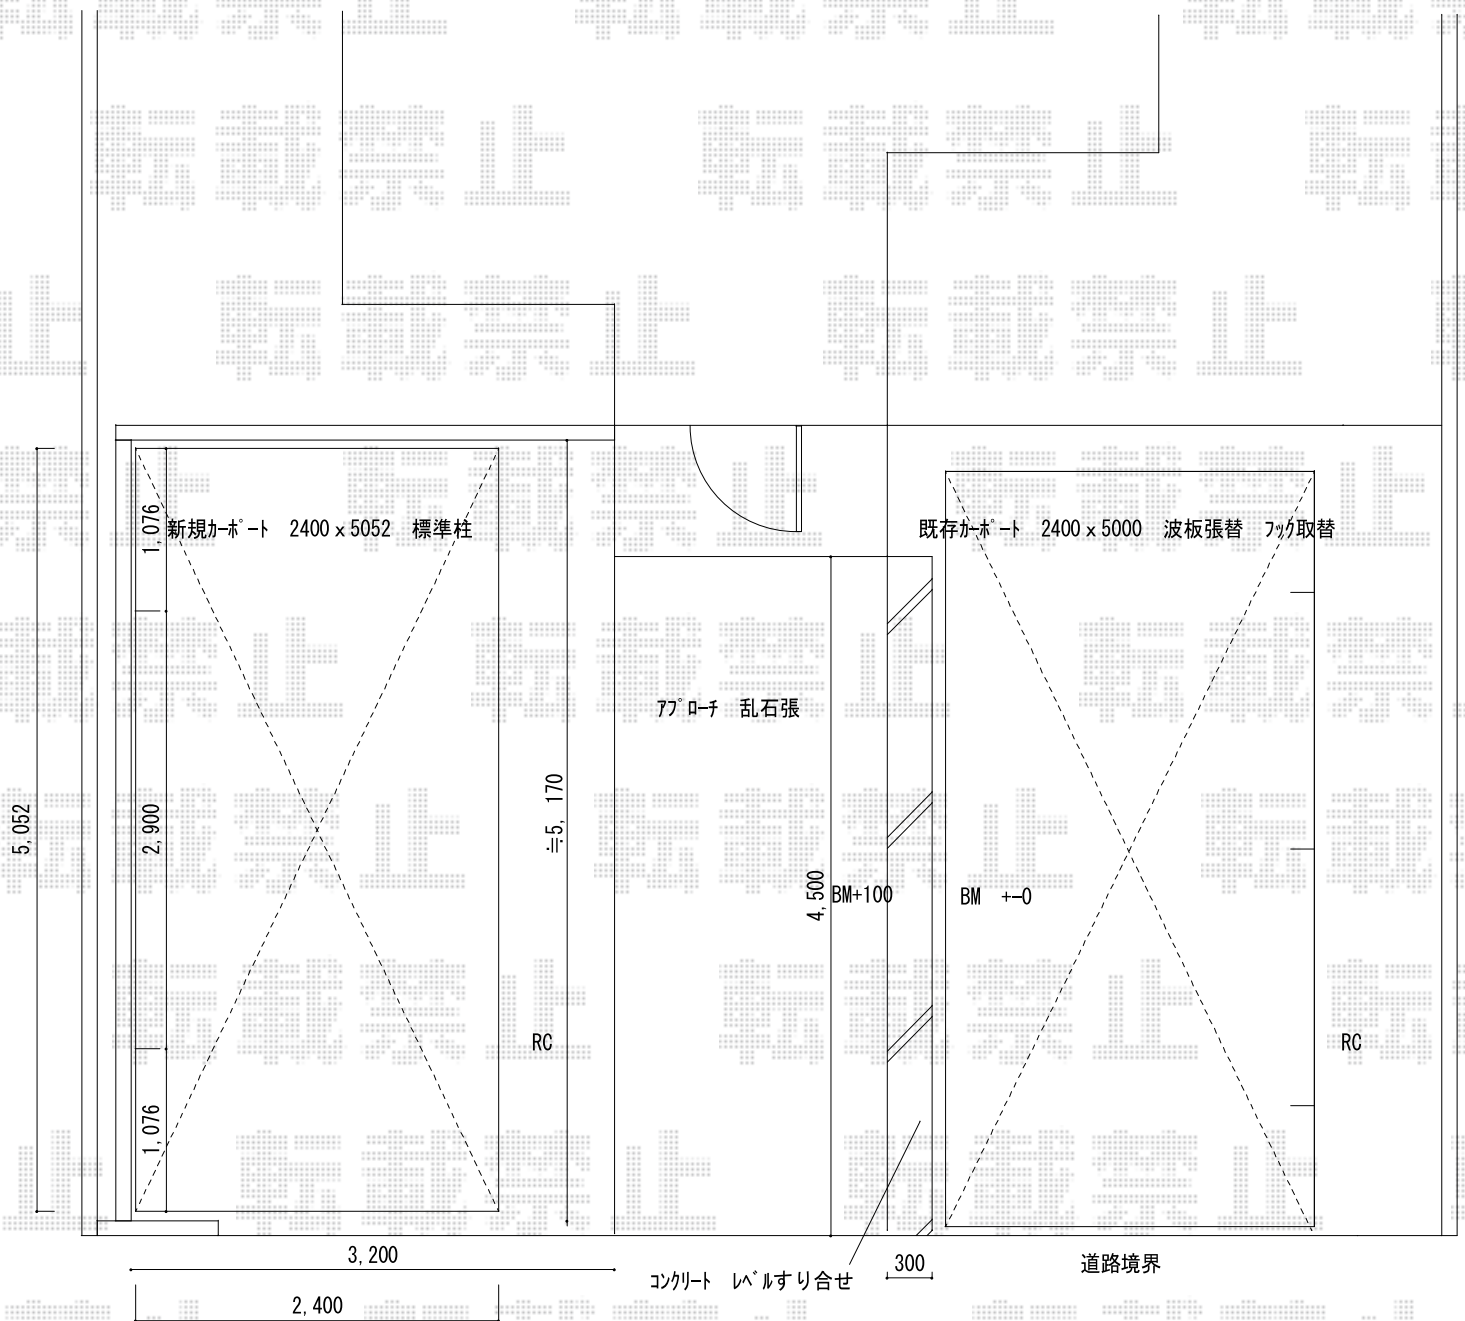

プレシオSPORT 積雪～20cm対応

Value Select プレシオSPORT 積雪～20cm対応
 幅=2,400mm
 奥行=5,052mm
 色：ノーブルステン
 屋根材：ポリカーボネート（スカイブルー）
 柱仕様：標準柱仕様（有効高 約1,800mm）

現場状況や作図制限により概略図の内容と多少の違いが生じることがございます。
 施工時は、現場優先とさせて頂きたく思いますので、お立会い頂き、
 最終のご指示のほど、何卒、宜しくお願い致します。