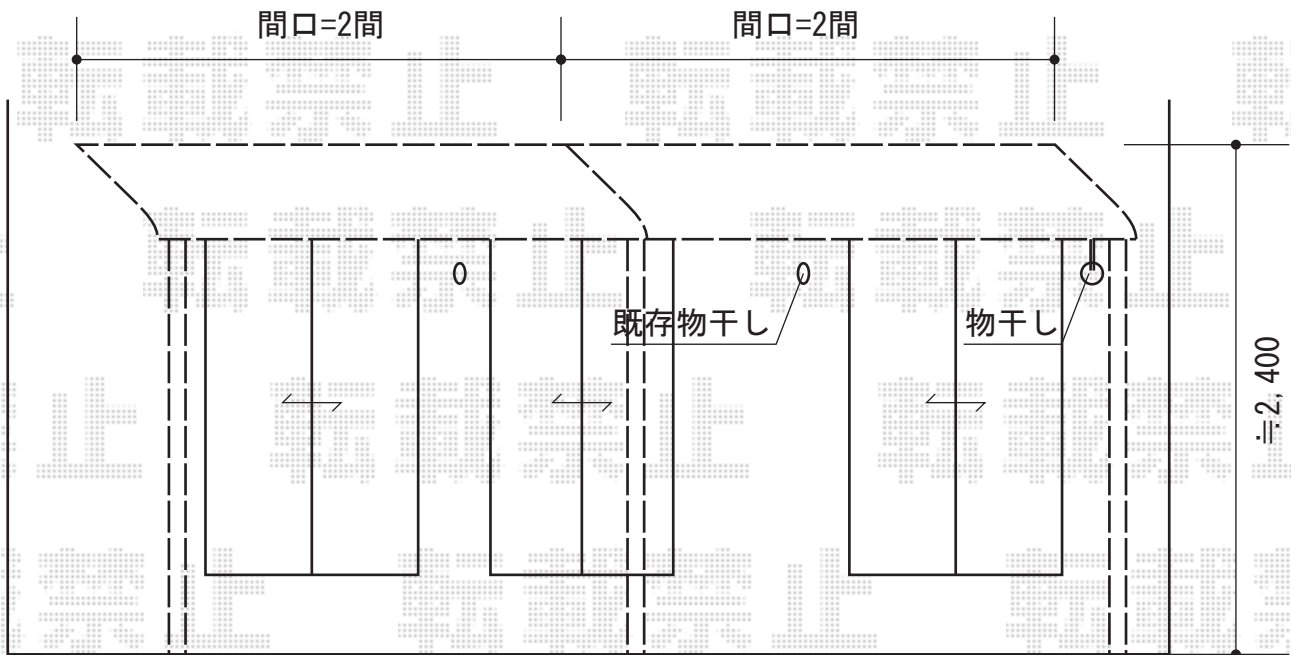

プレシオステラス R型 屋根タイプ 連棟 積雪~20cm対応+吊り下げ式物干し 標準 2本入

Value Select プレシオステラス R型 屋根タイプ 連棟 積雪~20cm対応
間口=関東間4.0間[2.0+2.0間] (柱芯々7,125mm 屋根幅7,310mm) 出幅=3尺 (870mm)
色: チャコールブラック 屋根材: ポリカーボネート (スカイブルー)
柱仕様: 柱奥行移動タイプ (柱3本) 施工方法: 下止め仕様
躯体式バルコニー取付部品: 中間用×3

Value Select 吊り下げ式物干し 標準 2本入
色: チャコールブラック

現場状況や作図制限により概略図の内容と多少の違いが生じることがございます。
施工時は、現場優先とさせて頂きたく思いますので、お会い頂き、
最終のご指示のほど、何卒、宜しくお願い致します。

EX-SHOP
HTTP://WWW.EX-SHOP.NET

担当: 岡本