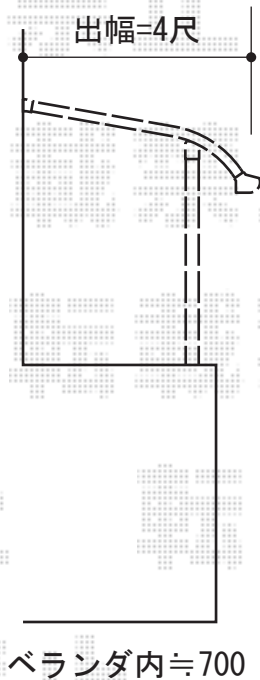

プレシオステラス R型 屋根タイプ 連棟 積雪~20cm対応+吊り下げ式物干し 標準 2本入

Value Select プレシオステラス R型 屋根タイプ 連棟 積雪~20cm対応
間口=関東間4.0間[2.0+2.0間] (柱芯々7,125mm 屋根幅7,310mm) 出幅=3尺 (870mm)
色: チャコールブラック 屋根材: ポリカーボネート (スカイブルー)
柱仕様: 柱奥行移動タイプ (柱3本) 施工方法: 下止め仕様
躯体式バルコニー取付部品: 中間用×3

Value Select 吊り下げ式物干し 標準 2本入
色: チャコールブラック

現場状況や作図制限により概略図の内容と多少の違いが生じることがございます。
施工時は、現場優先とさせて頂きたく思いますので、お会い頂き、
最終のご指示のほど、何卒、宜しくお願い致します。

EX-SHOP
HTTP://WWW.EX-SHOP.NET

担当: 岡本