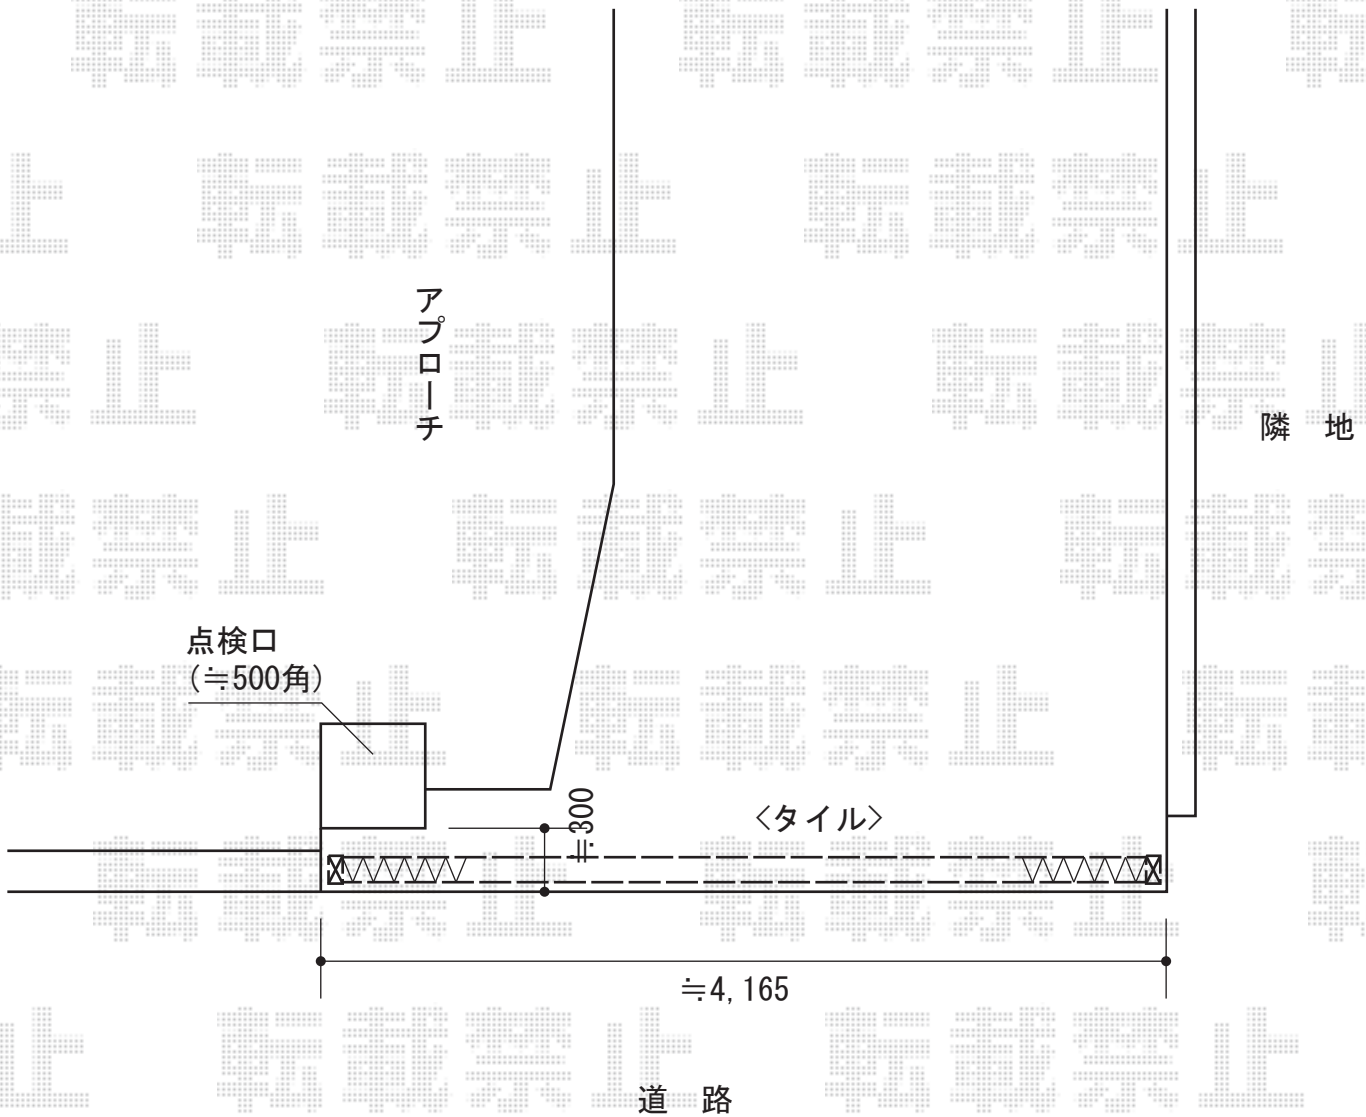

# アルシャインHG ノンレール 両開き親子仕様

TOEX アルシャインHG ノンレール 両開き親子仕様  
開口幅=180° 回転収納 3,832mm/直線収納 3,011mm  
全幅=4,106mm  
たたみ幅=434mm+662mm  
高さ=1,200mm  
色：ブロンズ  
落棒数：1+2

現場状況や作図制限により概略図の内容と多少の違いが生じることがございます。  
施工時は、現場優先とさせて頂きたく思いますので、お立会い頂き、  
最終のご指示のほど、何卒、宜しくお願い致します。