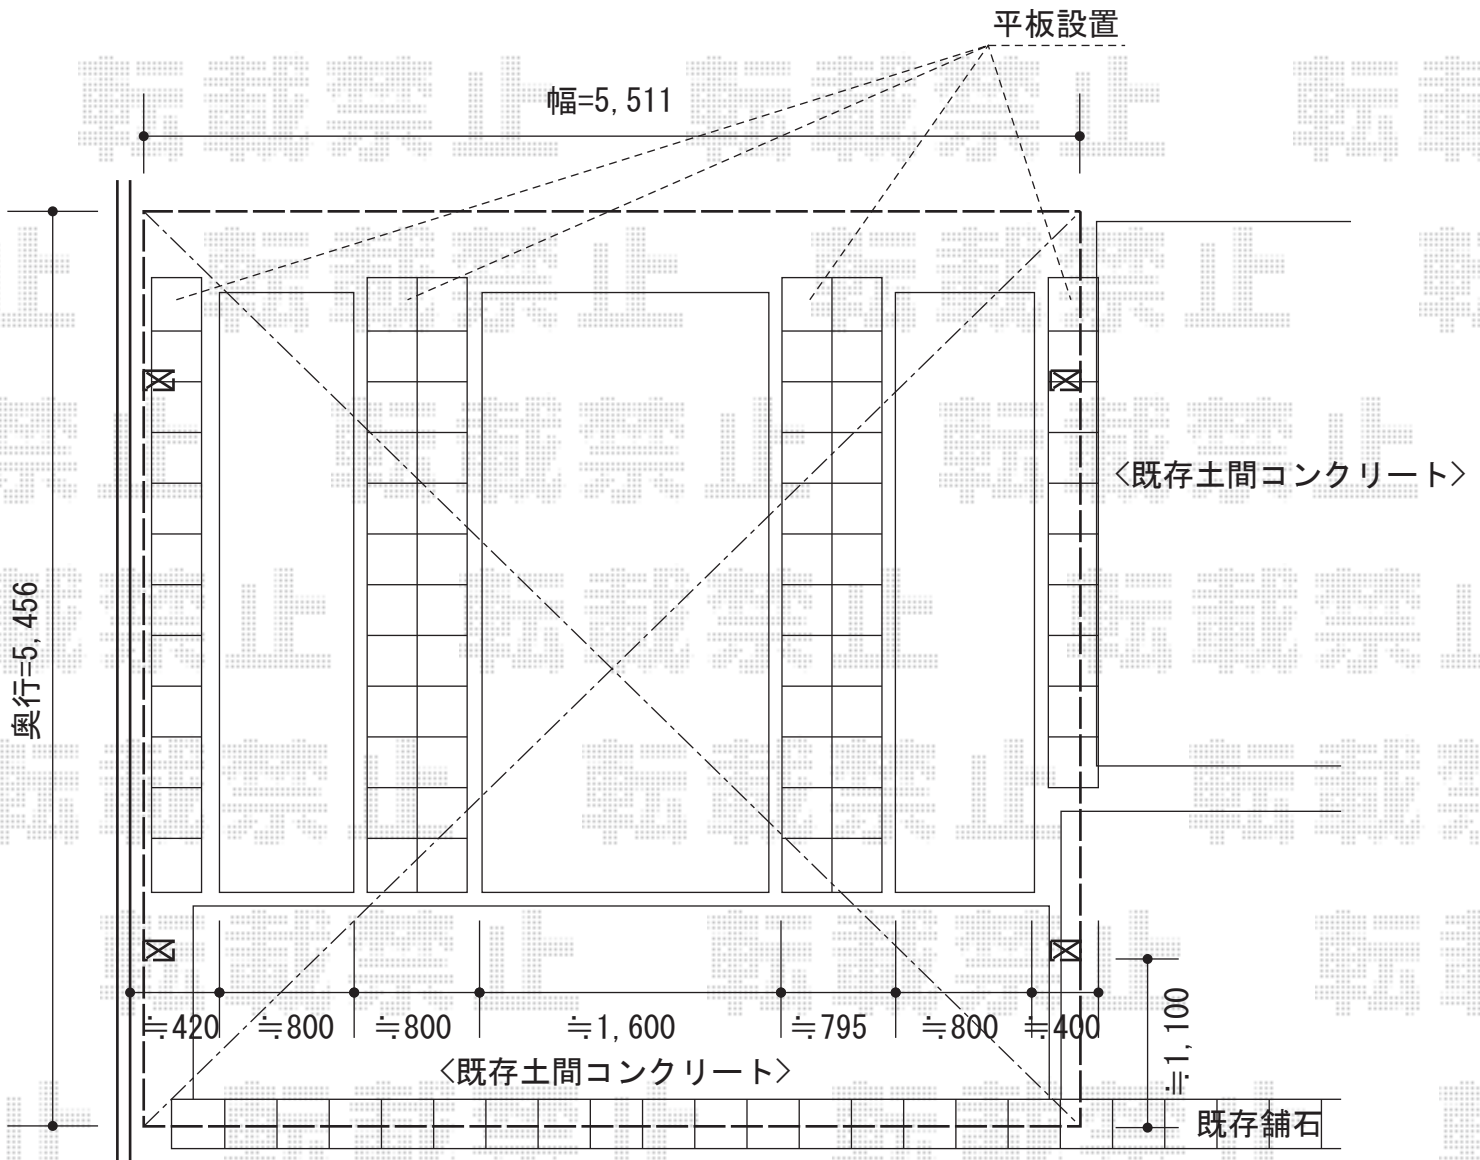

ジーポートneo 積雪100cmAタイプ 2台用 4本柱 積雪～100cm対応

YKK AP

ジーポートneo 積雪100cmAタイプ 2台用 4本柱 積雪～100cm対応

幅=5,511mm

奥行=5,456mm

色：プラチナステン

屋根材：【別手配】スチール折板（ペフ無）

柱仕様：角柱 標準柱仕様（横材なし） 4本