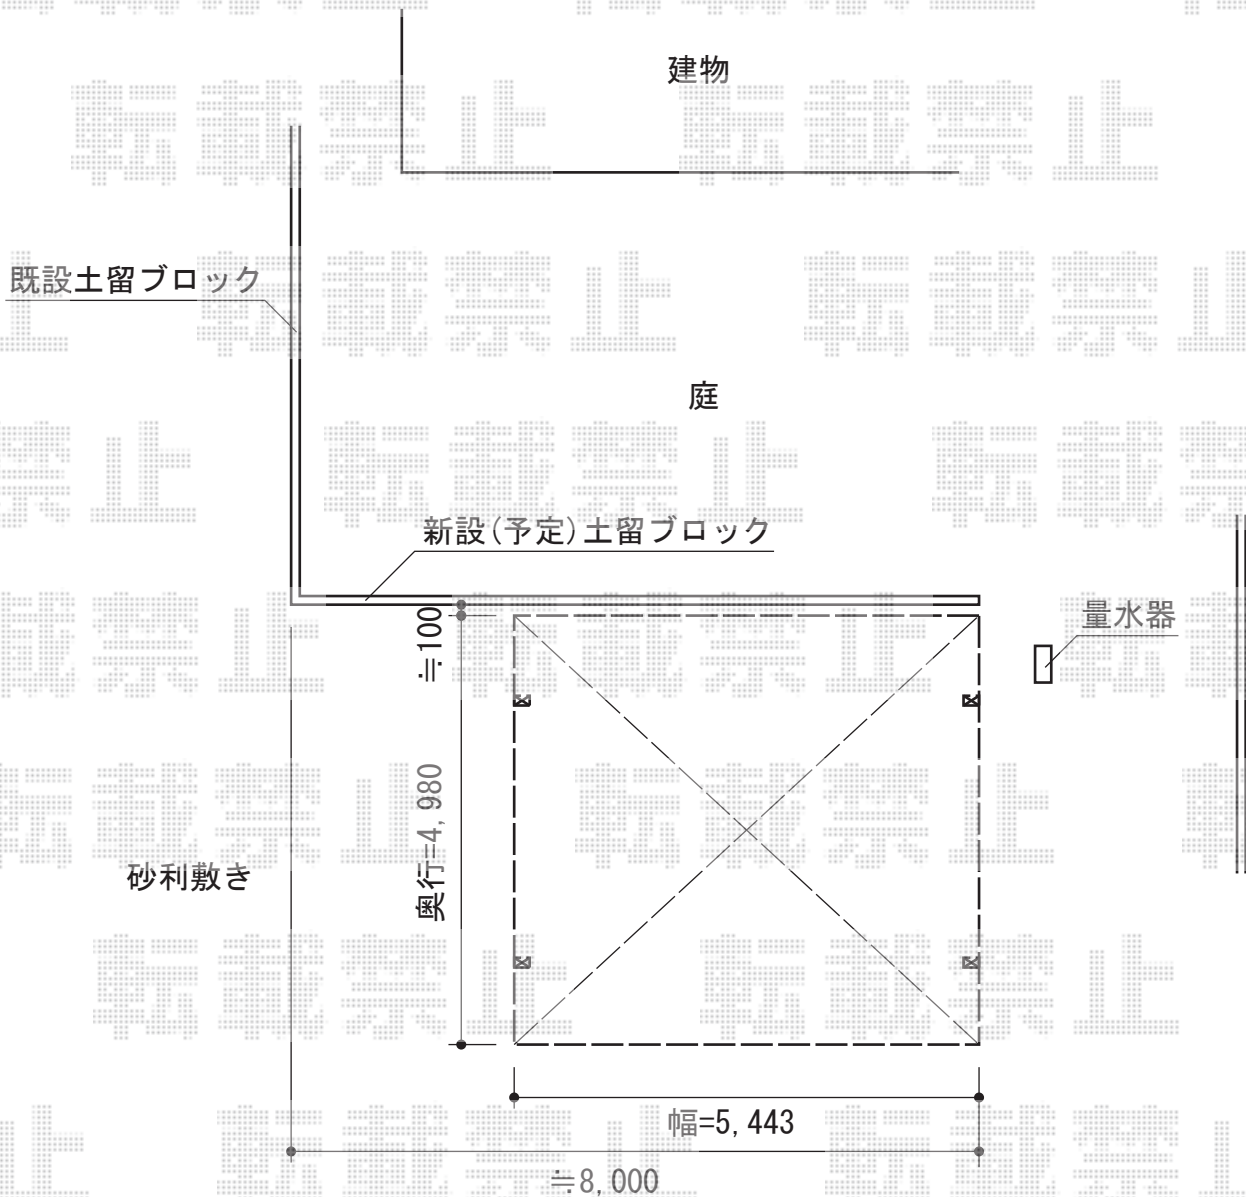

# カーブポートシグマIII ワイド 積雪～20cm対応

トステム カーブポートシグマIII ワイド積雪～30cm対応

幅=5,443mm

奥行=4,980mm

色：シャイングレー

屋根材：熱線吸収ポリカーボネート（ライトブルーマット調）

柱仕様：ロング柱23仕様（有効高 約2,300mm）

現場状況や作図制限により概略図の内容と多少の違いが生じることがございます。  
施工時は、現場優先とさせていただきますので、お立会い頂き、  
最終のご指示のほど、何卒、宜しくお願い致します。