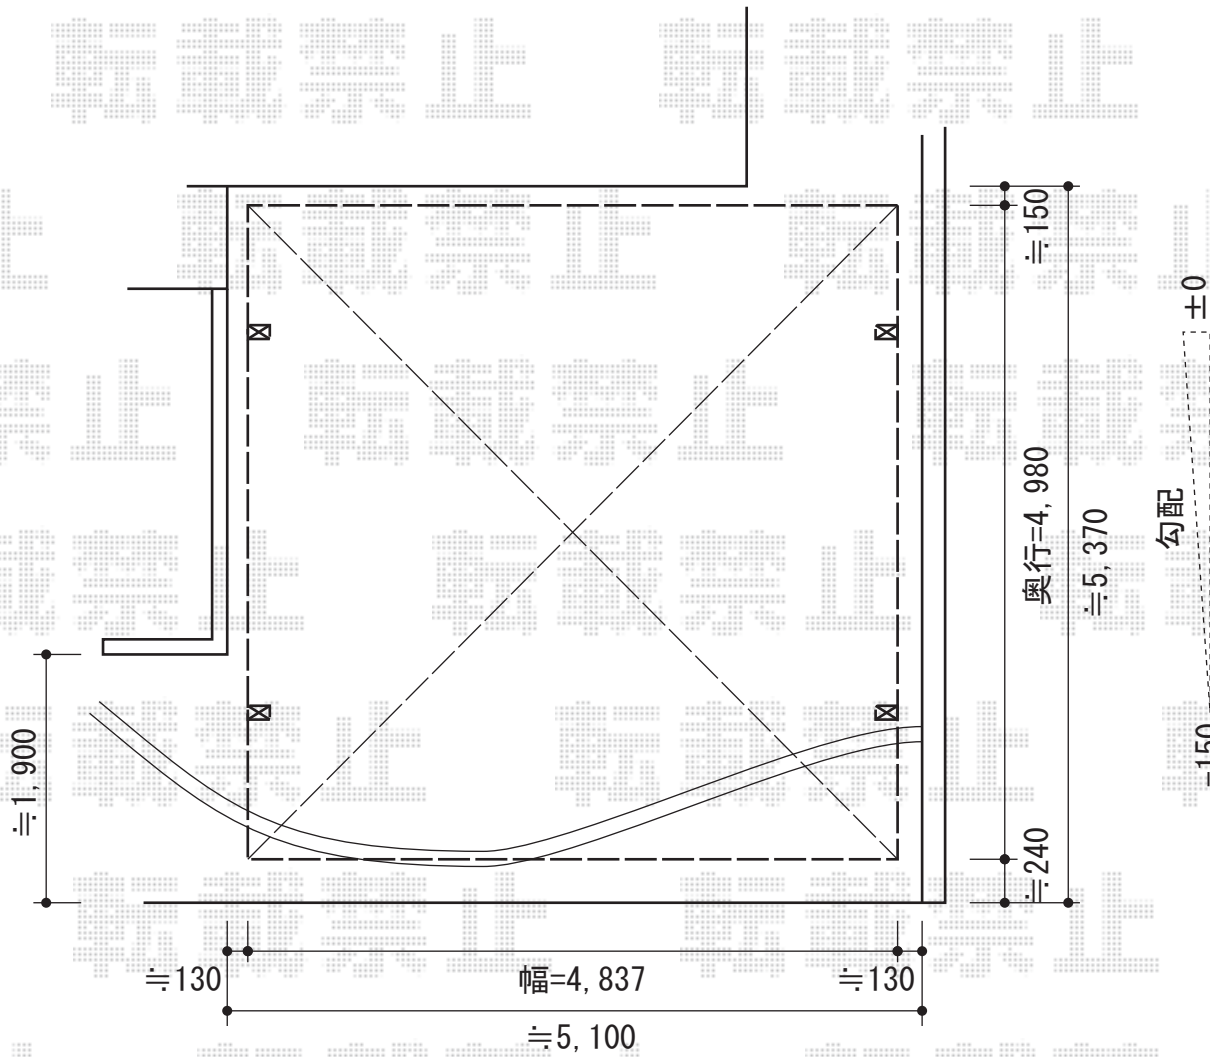

カーブポートシグマIII ワイド 積雪~30cm対応

カーブポートシグマIII ワイド 積雪~30cm対応

幅=4,837mm

奥行=4,980mm

色：シャイングレー

屋根材：熱線吸収ポリカーボネート（ライトブルーマット調）

柱仕様：ロング柱23仕様（有効高 約2,300mm）

現場状況や作図制限により概略図の内容と多少の違いが生じることがございます。
施工時は、現場優先とさせて頂きたく思いますので、お立会い頂き、
最終のご指示のほど、何卒、宜しくお願い致します。