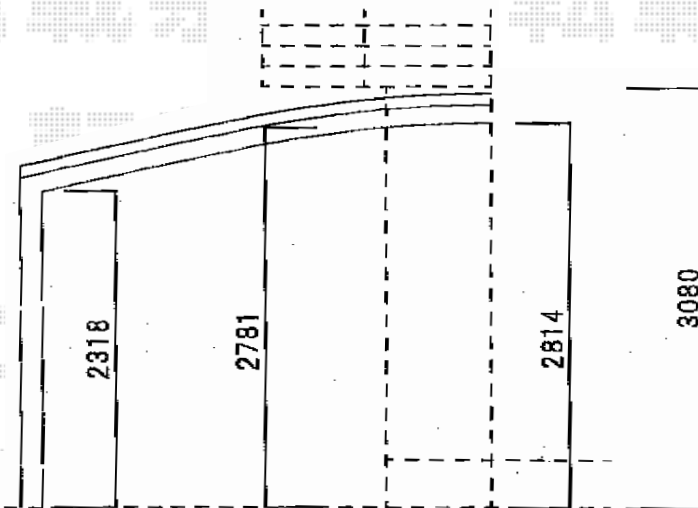

ルーフポートシグマIII 1500 積雪～50cm対応

エアコンパイプ・電気線部分
切り欠き加工致します

トステム ルーフポートシグマIII 1500 積雪～50cm対応
 幅=3,499mm
 奥行=5,600mm
 色：シャイングレー
 屋根材：ガリレポリカ（クリアマット/すりガラス調）
 柱仕様：標準柱仕様（有効高 約1,800mm）
 追加部材：異型対応部材一式（¥18,800）

現場状況や作図制限により概略図の内容と多少の違いが生じることがございます。
 施工時は、現場優先とさせて頂きたく思いますので、お立会い頂き、
 最終のご指示のほど、何卒、宜しくお願い致します。