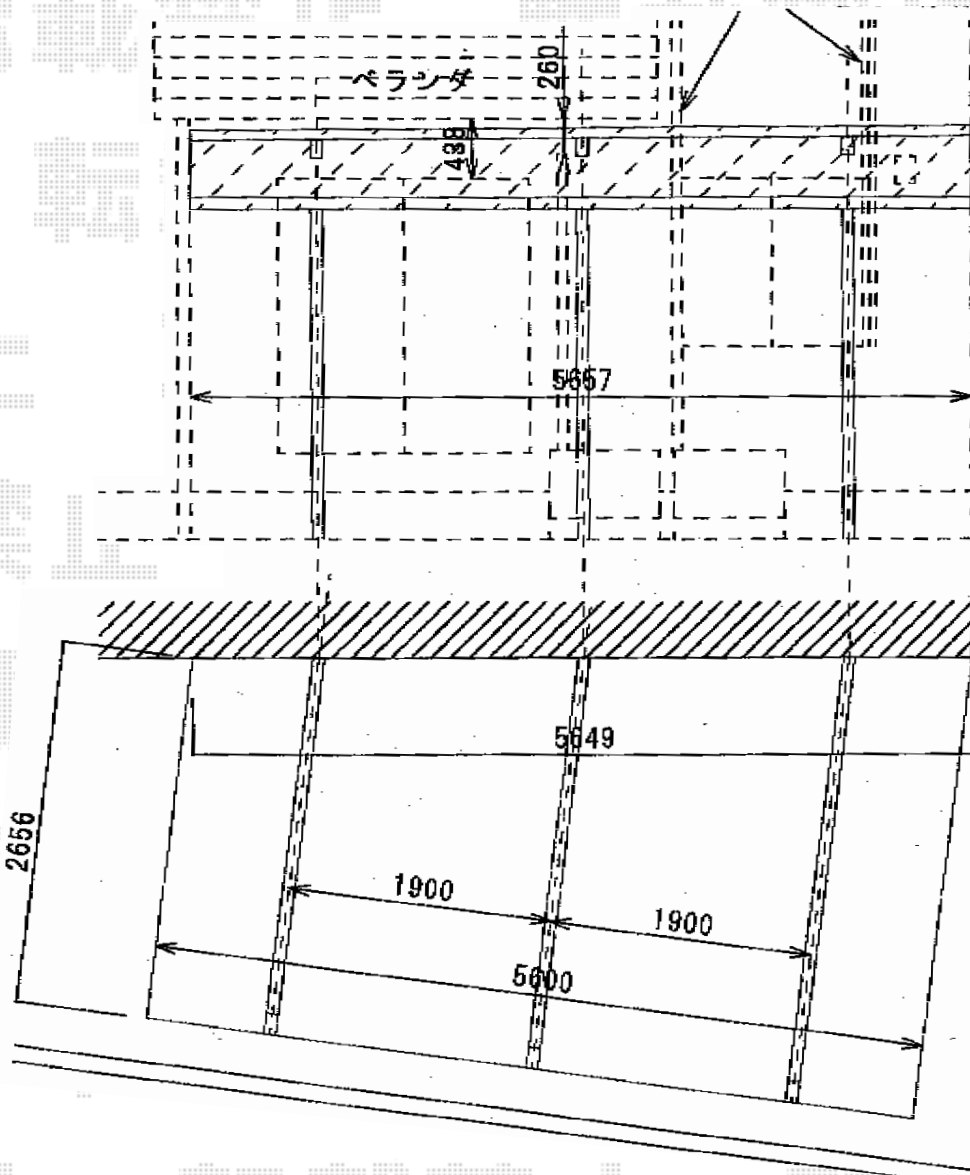

ルーフポートシグマIII 1500 積雪～50cm対応

エアコンパイプ・電気線部分
切り欠き加工致します

トステム ルーフポートシグマIII 1500 積雪～50cm対応
 幅=3,499mm
 奥行=5,600mm
 色：シャイングレー
 屋根材：ガリレポリカ（クリアマット/すりガラス調）
 柱仕様：標準柱仕様（有効高 約1,800mm）
 追加部材：異型対応部材一式（¥18,800）

現場状況や作図制限により概略図の内容と多少の違いが生じることがございます。
 施工時は、現場優先とさせて頂きたく思いますので、お立会い頂き、
 最終のご指示のほど、何卒、宜しくお願い致します。