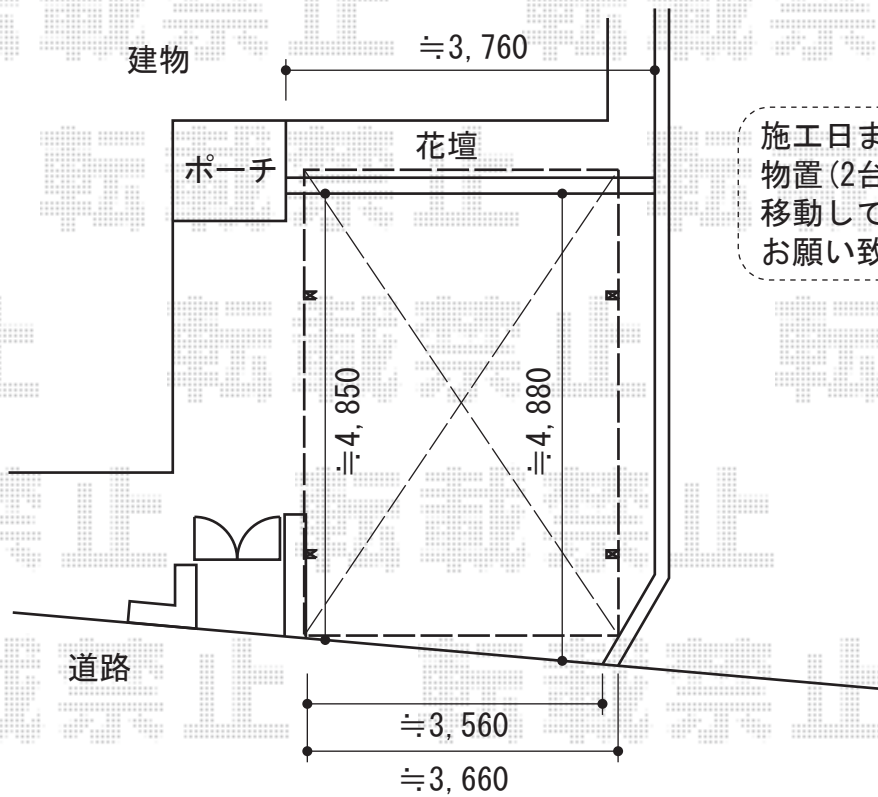

# レイナツインポート 積雪～20cm対応

施工日までに、  
物置(2台)を設置予定場所以外へ  
移動して頂きますよう、  
お願い致します

YKK AP レイナツインポート 積雪～20cm対応

幅=3,622mm

奥行=5,052mm

色：ホワイト

屋根材：熱線遮断ポリカーボネート（アースブルーマット調）

柱仕様：ハイルーフ柱仕様（有効高 約2,355mm）

現場状況や作図制限により概略図の内容と多少の違いが生じることがございます。  
施工時は、現場優先とさせていただきますので、お立会い頂き、  
最終のご指示のほど、何卒、宜しくお願い致します。

EX-SHOP  
HTTP://WWW.EX-SHOP.NET

担当：吉岡

全ての著作権は、エクスショップに帰属します。当社とのお取引目的外の使用・複製・転載禁止となっております。