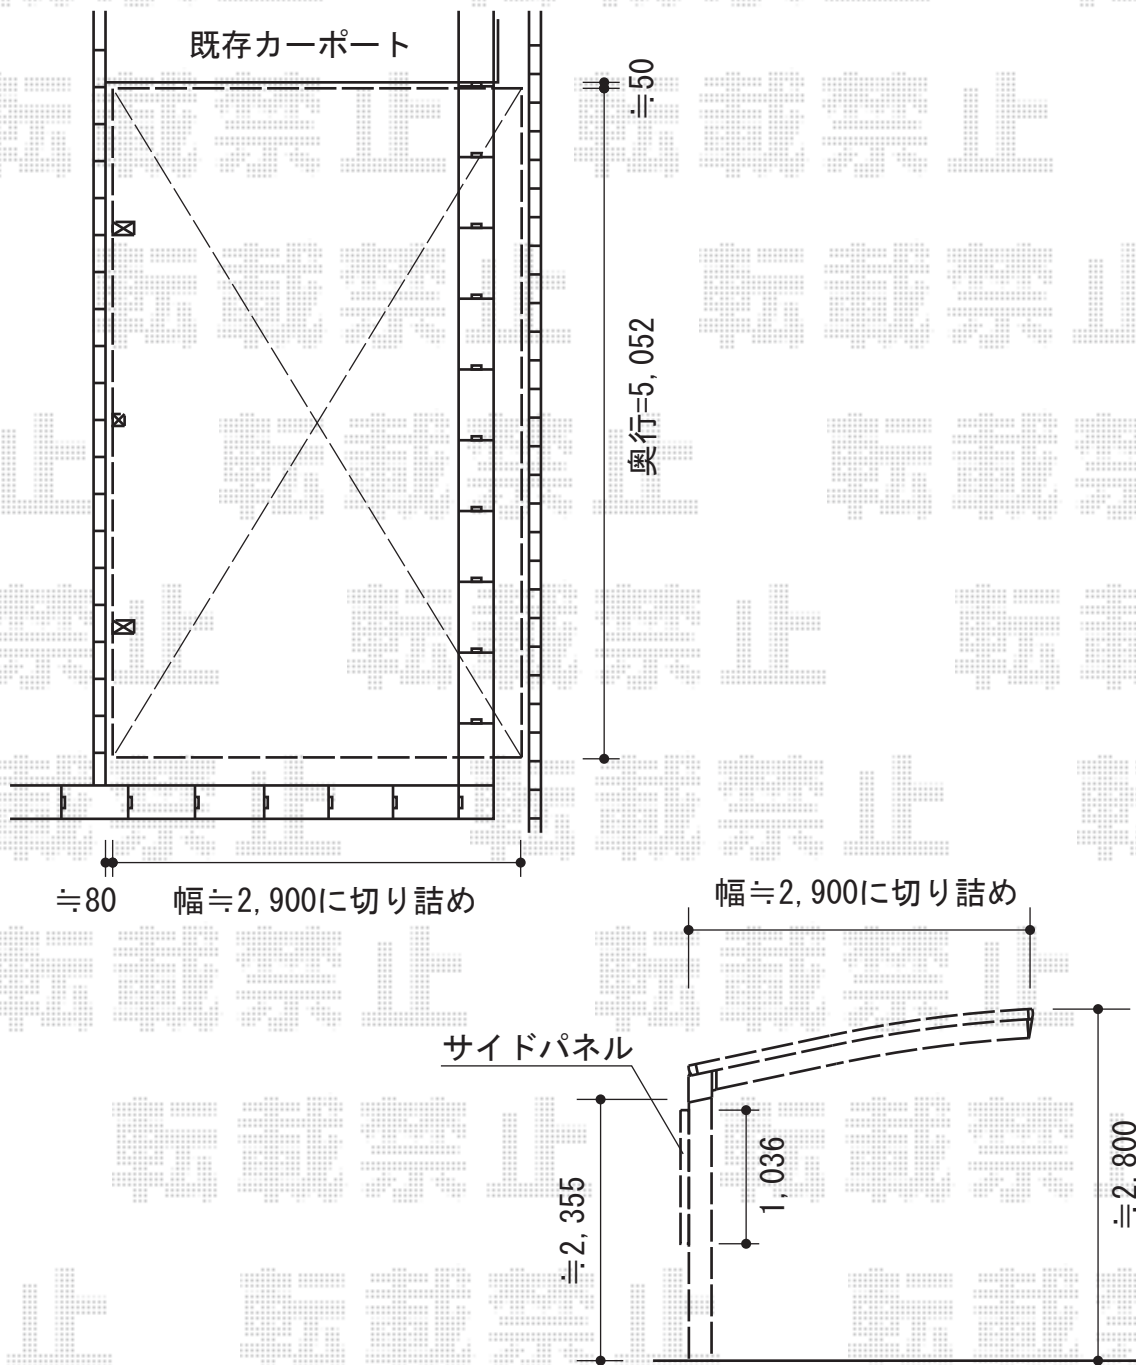

レイナポート 積雪～20cm対応

YKK AP レイナポート積雪～20cm対応

幅=3,000mm

奥行=5,052mm

色：ブラウン

屋根材：ポリカーボネート（トーマイマツト/すりガラス調）

柱仕様：ハイルーフ柱仕様（有効高 約2,355mm）

現場状況や作図制限により概略図の内容と多少の違いが生じることがございます。
施工時は、現場優先とさせて頂きたく思いますので、お立会い頂き、
最終のご指示のほど、何卒、宜しくお願い致します。