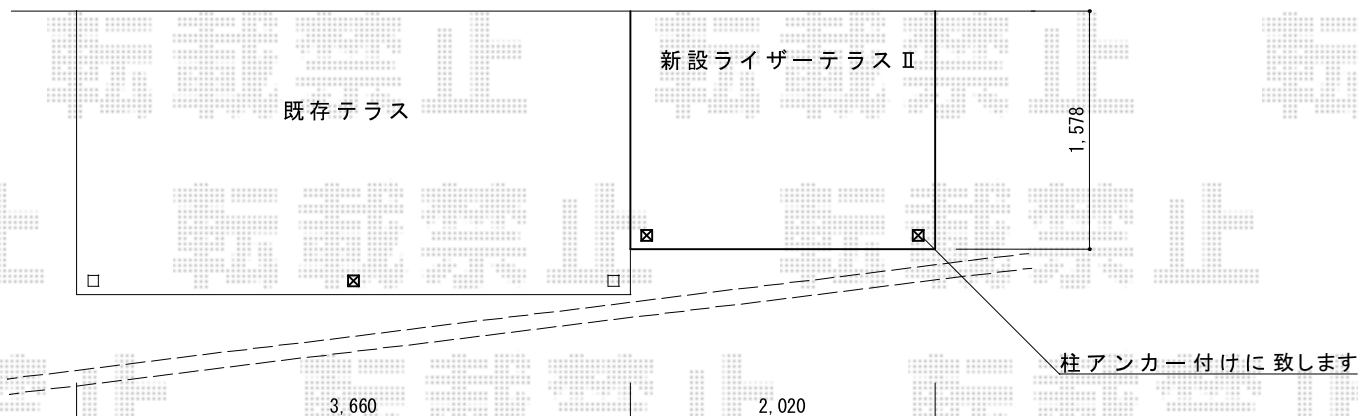

ライザーテラスII R型 テラスタイプ 単体 積雪～20cm対応

建物