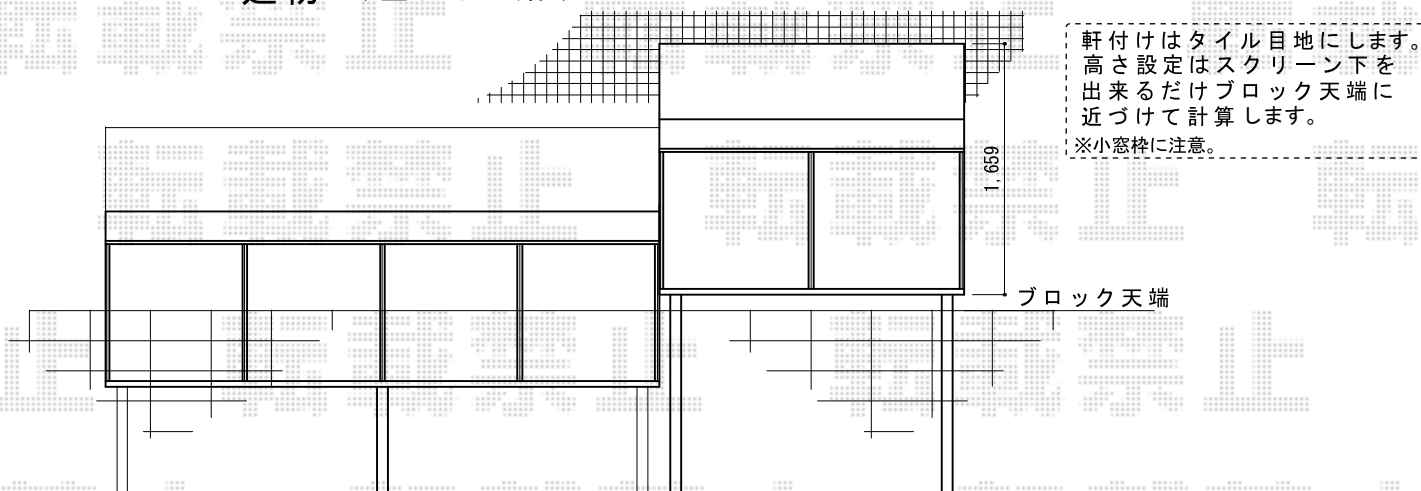

# ライザーテラスII R型 テラスタイプ 単体 積雪～20cm対応

## 建物

## 建物 外壁タイル貼り

トステム 【追加用】ライザーテラスII  
前面スクリーン1段仕様 サイズ：関東間2.0間用  
屋根材：ポリカーボネート（クリアマット/すりガラス調）  
追加部材：前面スクリーン用ふさぎ材  
関東間2.0間用（¥12,400）+部品セット（¥9,200）

トステム ライザーテラスII R型 テラスタイプ 単体積雪～20cm対応  
間口=メートル2,000（柱芯々1,800mm 屋根幅2,020mm）  
出幅=5尺（1,485mm）  
色：ナチュラルシルバー  
屋根材：ポリカーボネート（クリアマット/すりガラス調）  
柱仕様：柱位置固定タイプ（柱2本） 施工方法：上止め仕様