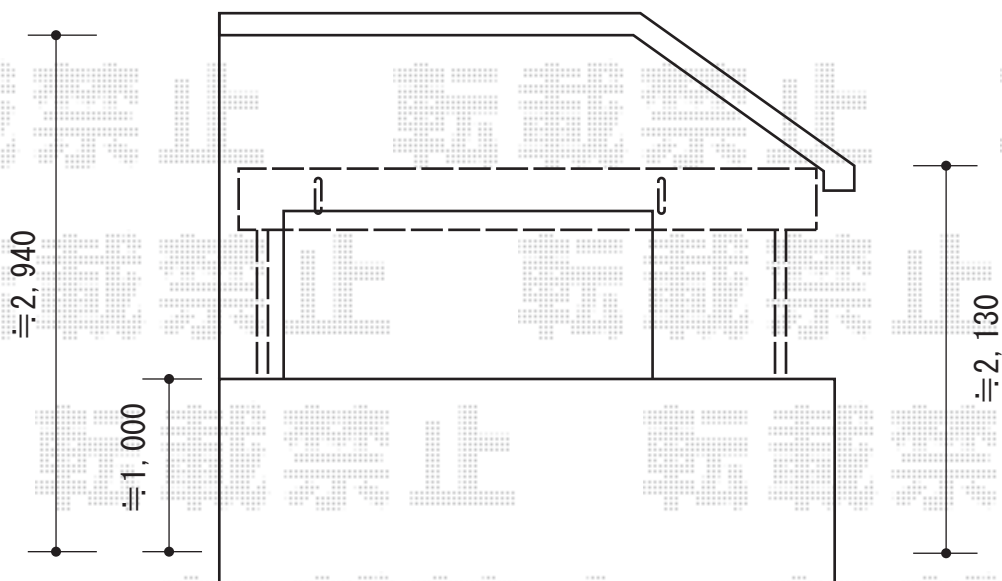

ライザーテラスII F型 屋根タイプ 単体 積雪~20cm対応

トステム ライザーテラスII F型 屋根タイプ 単体 積雪~20cm対応
 間口=関東間2.0間(柱芯々3,440mm 屋根幅3,660mm)
 出幅=5尺(1,485mm)
 色:ホワイト
 屋根材:ポリカーボネート(ブルースモーク)
 柱仕様:柱奥行移動タイプ(柱2本)
 施工方法:下止め仕様
 オプション:吊り下げ物干し ショート 2本入