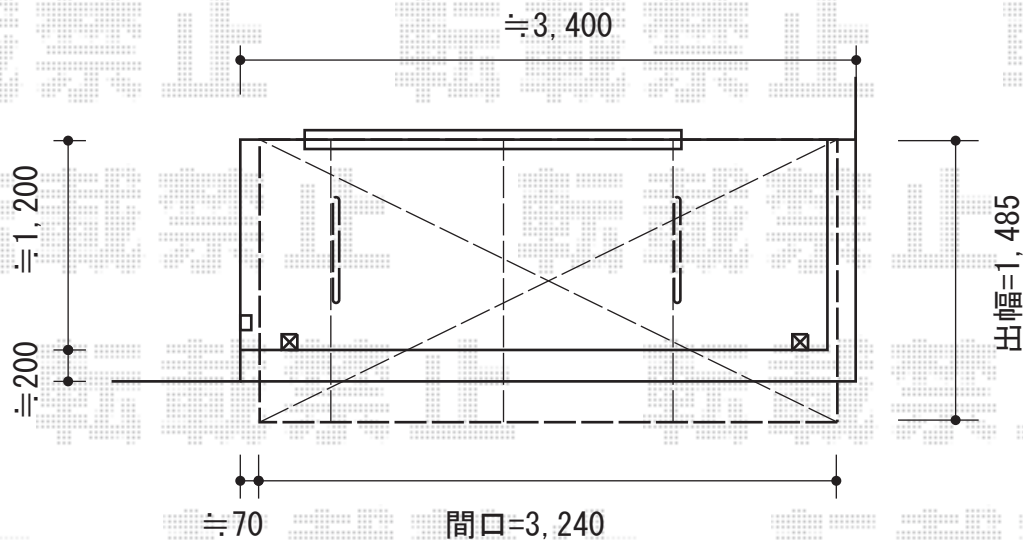

ライザーテラスII F型 屋根タイプ 単体 積雪~20cm対応

トステム ライザーテラスII F型 屋根タイプ 単体 積雪~20cm対応
 間口=関東間2.0間(柱芯々3,440mm 屋根幅3,660mm)
 出幅=5尺(1,485mm)
 色:ホワイト
 屋根材:ポリカーボネート(ブルースモーク)
 柱仕様:柱奥行移動タイプ(柱2本)
 施工方法:下止め仕様
 オプション:吊り下げ物干し ショート 2本入

現場状況や作図制限により概略図の内容と多少の違いが生じることがございます。
 施工時は、現場優先とさせて頂きたく思いますので、お立会い頂き、
 最終のご指示のほど、何卒、宜しくお願い致します。

EX-SHOP
[HTTP://WWW.EX-SHOP.NET](http://www.ex-shop.net)

担当: 岡本