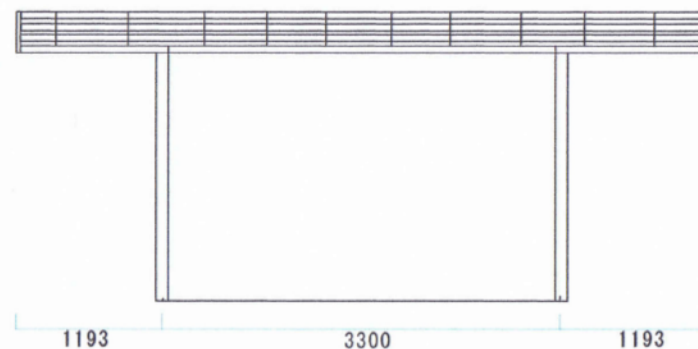

## テールポートシグマⅢ 積雪～30cm対応

トステム テールポートシグマⅢ 積雪～30cm対応  
幅=3,000mm  
奥行=5,686mm  
色:ナチュラルシルバー  
屋根材:ガリレポリカ(クリアマット/すりガラス調)  
柱仕様:ロング柱23仕様(有効高 約2,300mm)

トステム テールポートシグマⅢ サイドパネル 1段H1000  
奥行サイズ:57タイプ用  
高さ:H1000×1段  
色:ナチュラルシルバー  
パネル材:ガリレポリカ(クリアマット・すりガラス調)  
追加部材:着脱式サポート柱(ロング柱23用)×2本