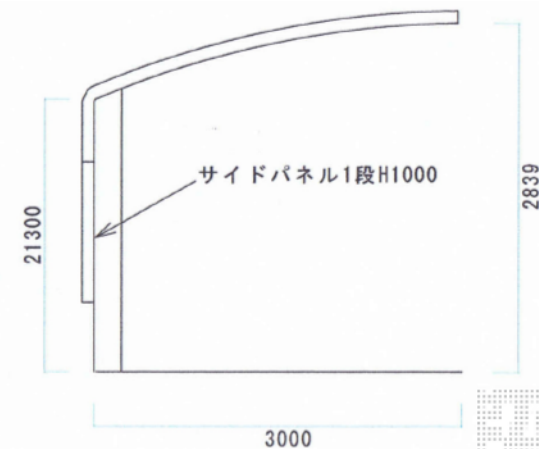

## テールポートシグマⅢ 積雪～30cm対応

トステム テールポートシグマⅢ 積雪～30cm対応  
幅=3,000mm  
奥行=5,686mm  
色:ナチュラルシルバー  
屋根材:ガリレポリカ(クリアマット/すりガラス調)  
柱仕様:ロング柱23仕様(有効高 約2,300mm)

トステム テールポートシグマⅢ サイドパネル 1段H1000  
奥行サイズ:57タイプ用  
高さ:H1000×1段  
色:ナチュラルシルバー  
パネル材:ガリレポリカ(クリアマット・すりガラス調)  
追加部材:着脱式サポート柱(ロング柱23用)×2本