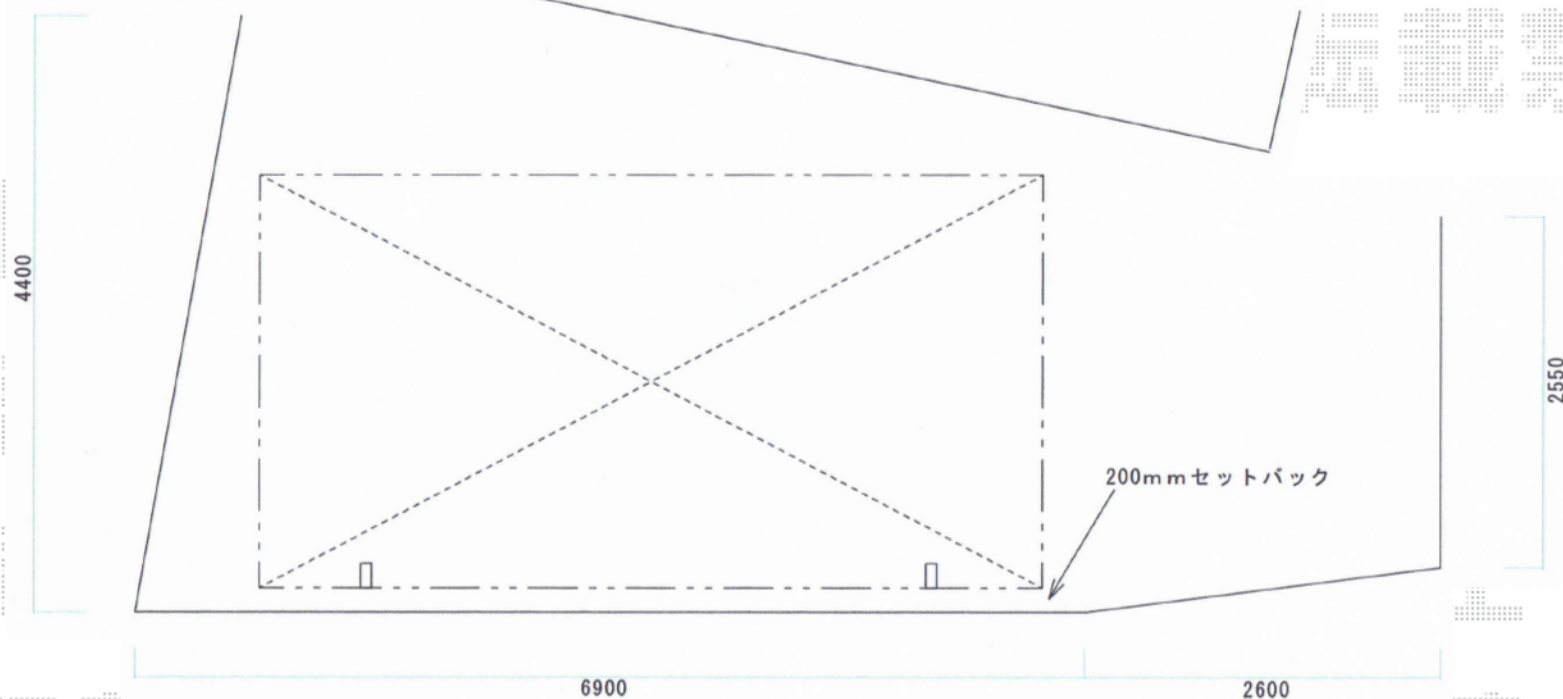

## テールポートシグマⅢ 積雪～30cm対応

トステム テールポートシグマⅢ 積雪～30cm対応  
幅=3,000mm  
奥行=5,686mm  
色:ナチュラルシルバー  
屋根材:ガリレポリカ(クリアマット/すりガラス調)  
柱仕様:ロング柱23仕様(有効高 約2,300mm)

トステム テールポートシグマⅢ サイドパネル 1段H1000  
奥行サイズ:57タイプ用  
高さ:H1000×1段  
色:ナチュラルシルバー  
パネル材:ガリレポリカ(クリアマット・すりガラス調)  
追加部材:着脱式サポート柱(ロング柱23用)×2本