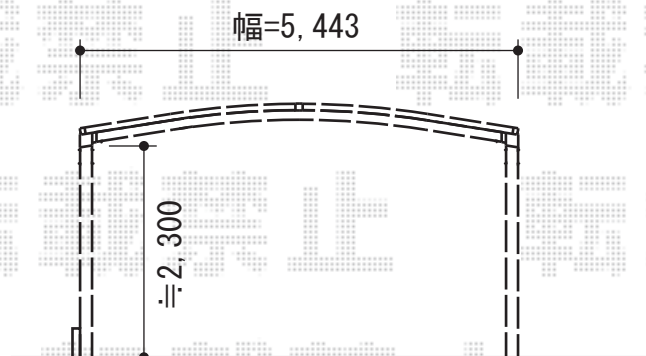

カーブポートシグマIII ワイド 積雪～30cm対応

トステム カーブポートシグマIII ワイド 積雪～30cm対応
幅=5,443mm
奥行=5,686mm
色:シャイングレー
屋根材:熱線吸収ポリカーボネート(ライトブルーマット調)
柱仕様:ロング柱23仕様(有効高 約2,300mm)
オプション:屋根材ホルダー 57タイプ用 2セット

現場状況や作図制限により概略図の内容と多少の違いが生じることがございます。
施工時は、現場優先とさせて頂きたく思いますので、お立会い頂き、
最終のご指示のほど、何卒、宜しくお願い致します。