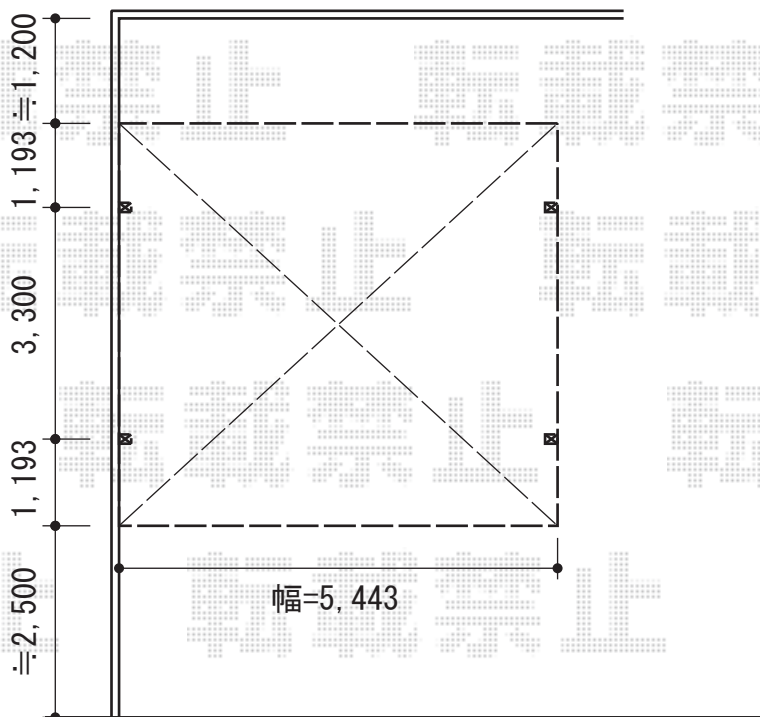

カーブポートシグマIII ワイド 積雪～30cm対応

トステム カーブポートシグマIII ワイド 積雪～30cm対応
幅=5,443mm
奥行=5,686mm
色:シャイングレー
屋根材:熱線吸収ポリカーボネート(ライトブルーマット調)
柱仕様:ロング柱23仕様(有効高 約2,300mm)
オプション:屋根材ホルダー 57タイプ用 2セット

現場状況や作図制限により概略図の内容と多少の違いが生じることがございます。
施工時は、現場優先とさせて頂きたく思いますので、お立会い頂き、
最終のご指示のほど、何卒、宜しくお願い致します。