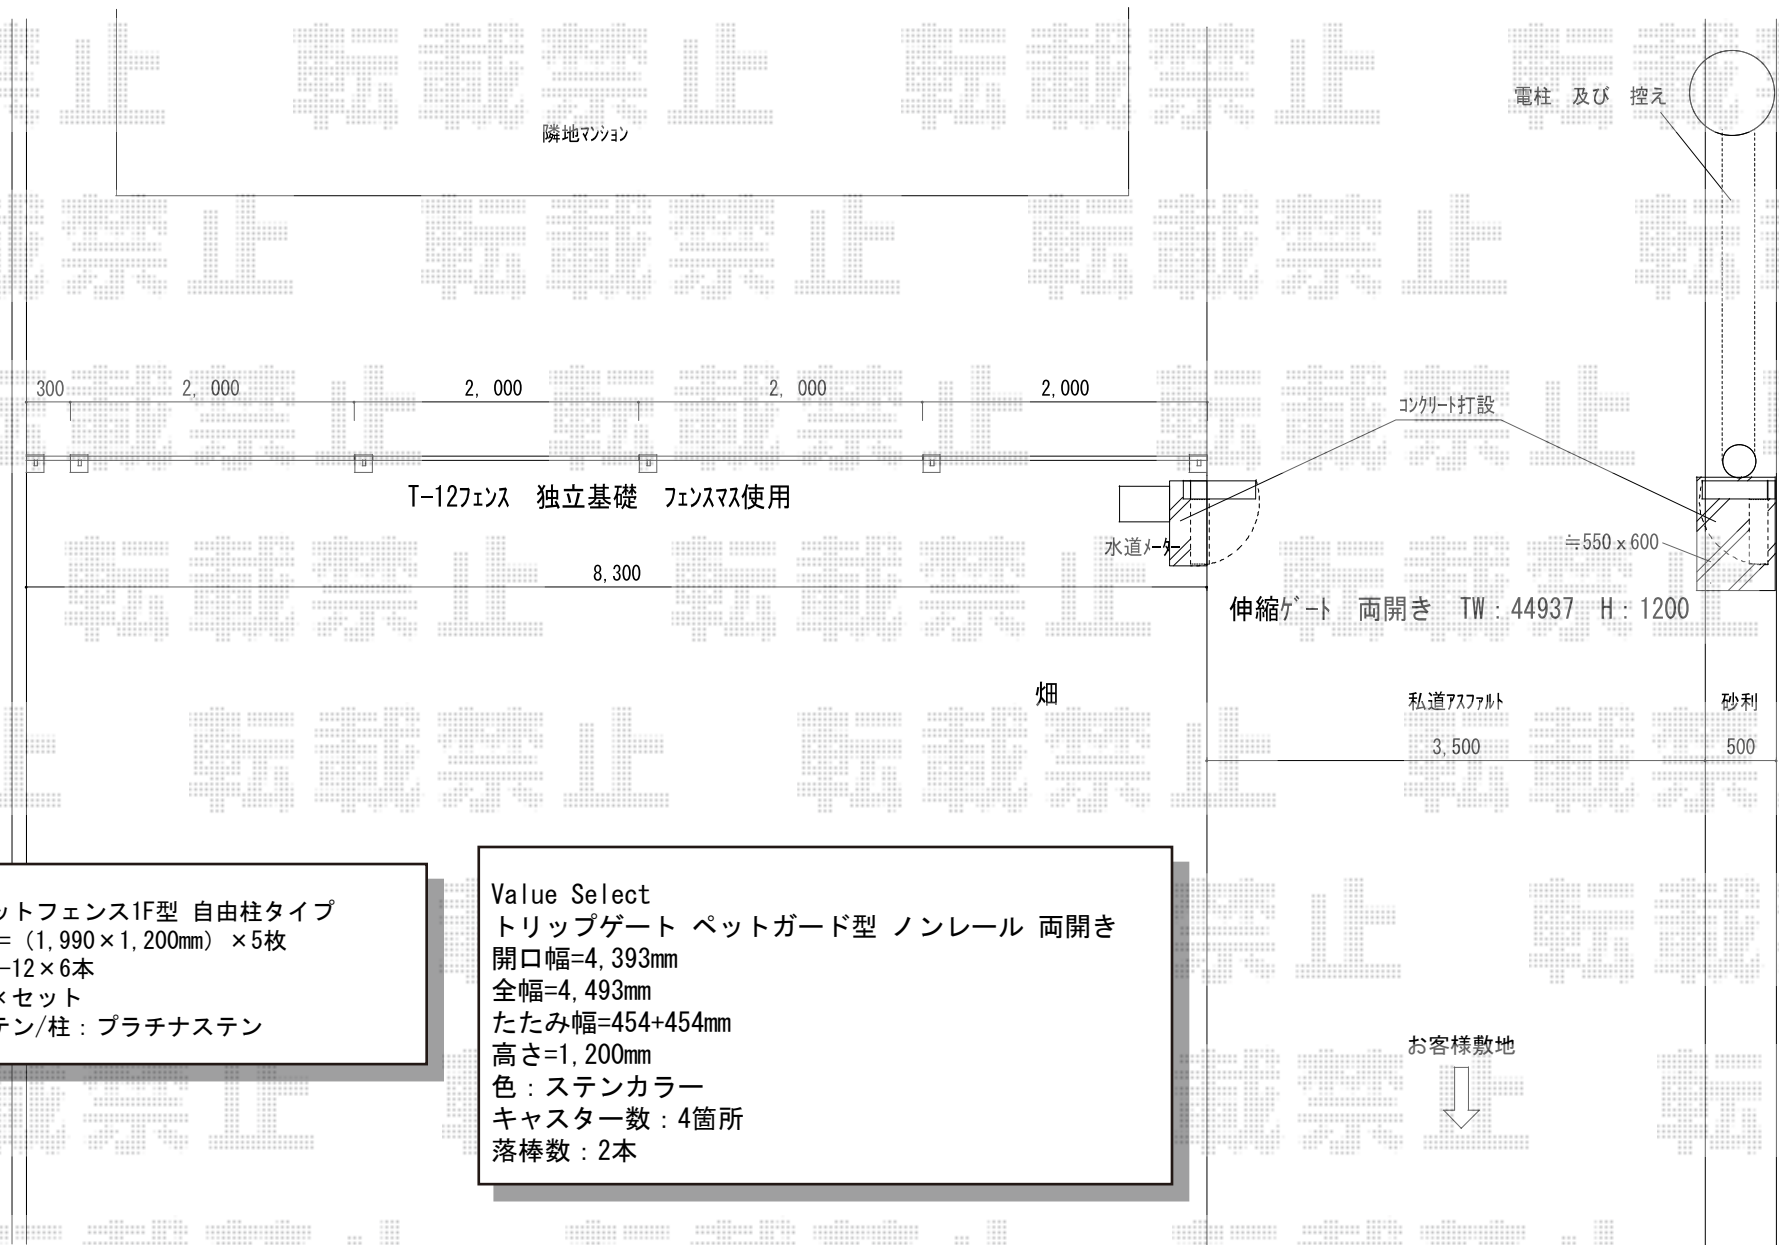

カーゲート・フェンス

YKK AP イーネットフェンス1F型 自由柱タイプ
 本体1枚 (W×H) = (1,990×1,200mm) ×5枚
 アルミ自由柱: T-12×6本
 端部キャップ: ×セット
 色: 本体: Tステン/柱: プラチナステン

Value Select
 トリップゲート ペットガード型 ノンレール 両開き
 開口幅=4,393mm
 全幅=4,493mm
 たみ幅=454+454mm
 高さ=1,200mm
 色: ステンカラー
 キャスター数: 4箇所
 落棒数: 2本

現場状況や作図制限により概略図の内容と多少の違いが生じることがございます。
 施工時は、現場優先とさせて頂きたく思いますので、お立会い頂き、
 最終のご指示のほど、何卒、宜しくお願い致します。

EX-SHOP

HTTP://WWW.EX-SHOP.NET

担当: 小林