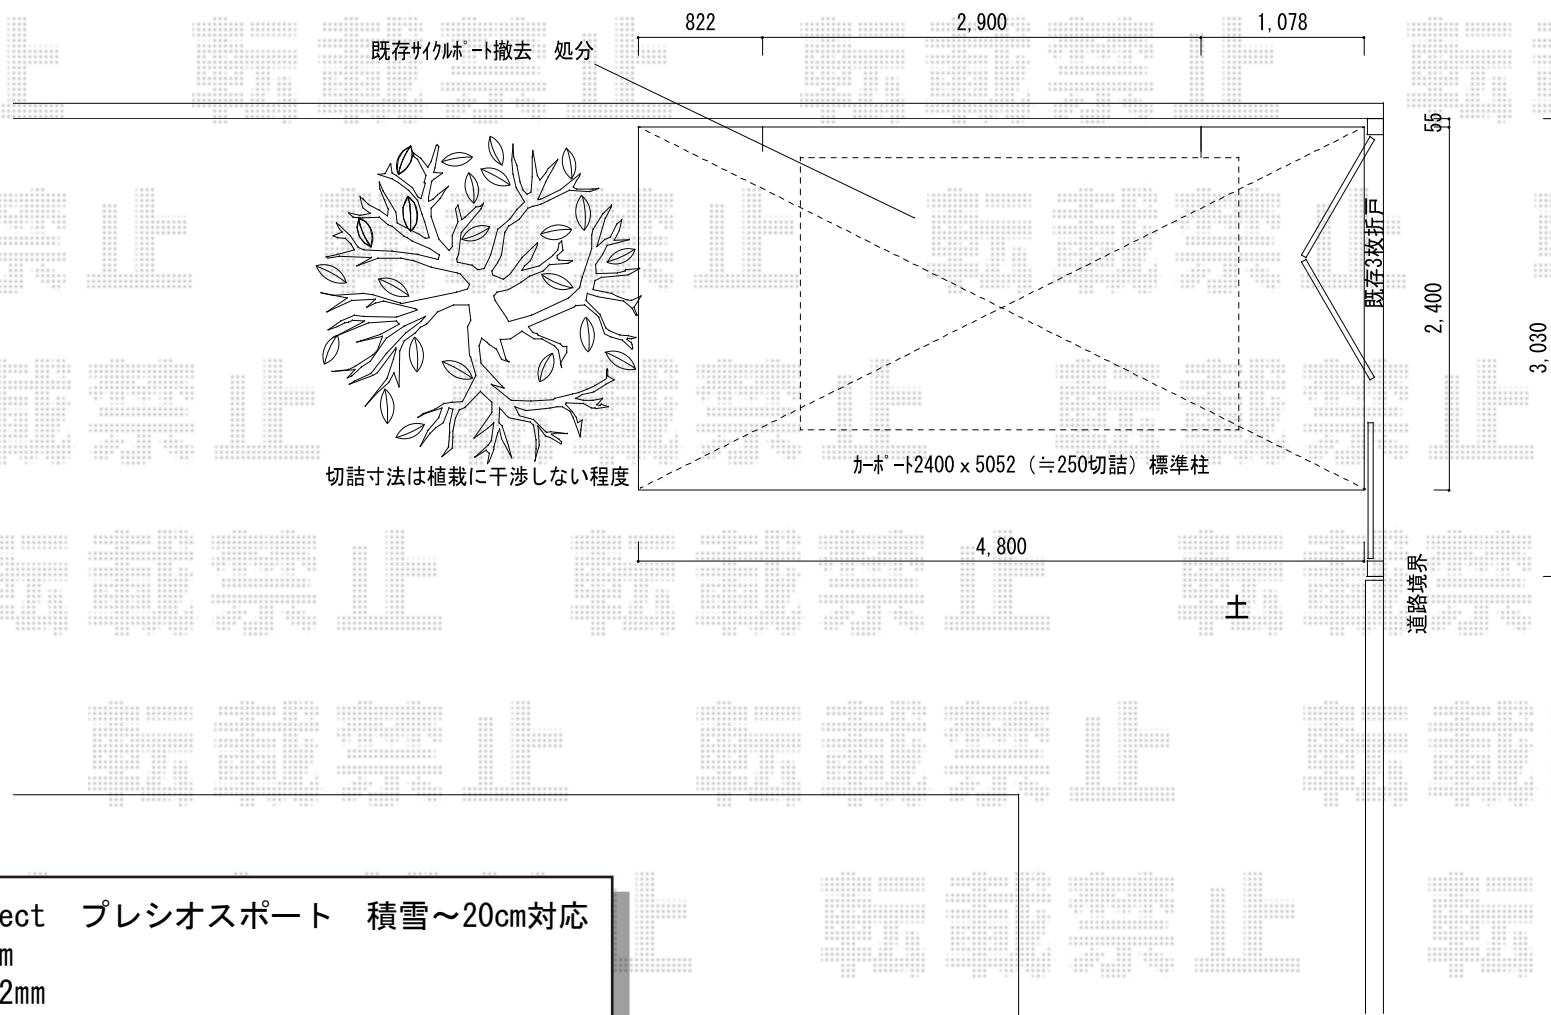

プレシオスポート 積雪～20cm対応

Value Select プレシオスポート 積雪～20cm対応
幅=2,400mm
奥行=5,052mm
色：ノーブルステン
屋根材：ポリカーボネート（スカイブルー）
柱仕様：標準柱仕様（有効高 約1,800mm）

現場状況や作図制限により概略図の内容と多少の違いが生じることがございます。
施工時は、現場優先とさせて頂きたく思いますので、お立会い頂き、
最終のご指示のほど、何卒、宜しくお願い致します。