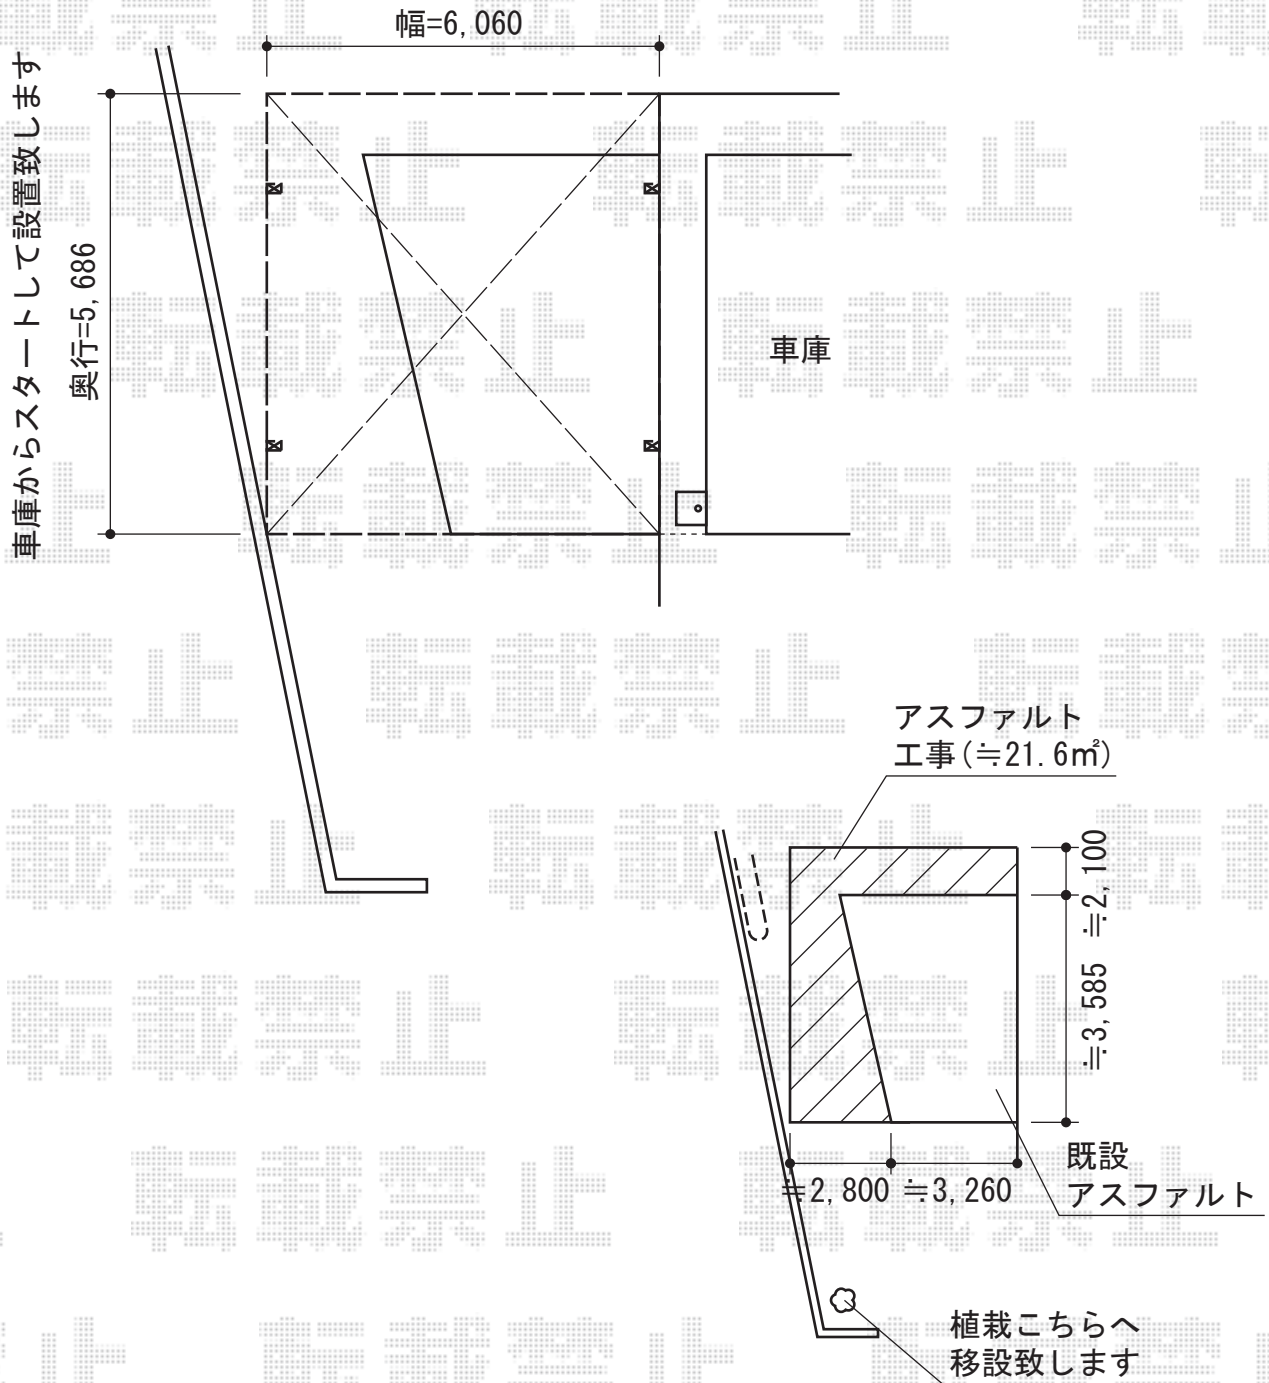

カーブポートシグマIII ワイド 積雪～30cm対応

トステム カーブポートシグマIII ワイド積雪～30cm対応
幅=6,060mm
奥行=5,686mm
色：ブラック
屋根材：ポリカーボネート（ブルースモーク）
柱仕様：ロング柱23仕様（有効高 約2,300mm）

現場状況や作図制限により概略図の内容と多少の違いが生じることがございます。
施工時は、現場優先とさせて頂きたく思いますので、お立会い頂き、
最終のご指示のほど、何卒、宜しくお願い致します。