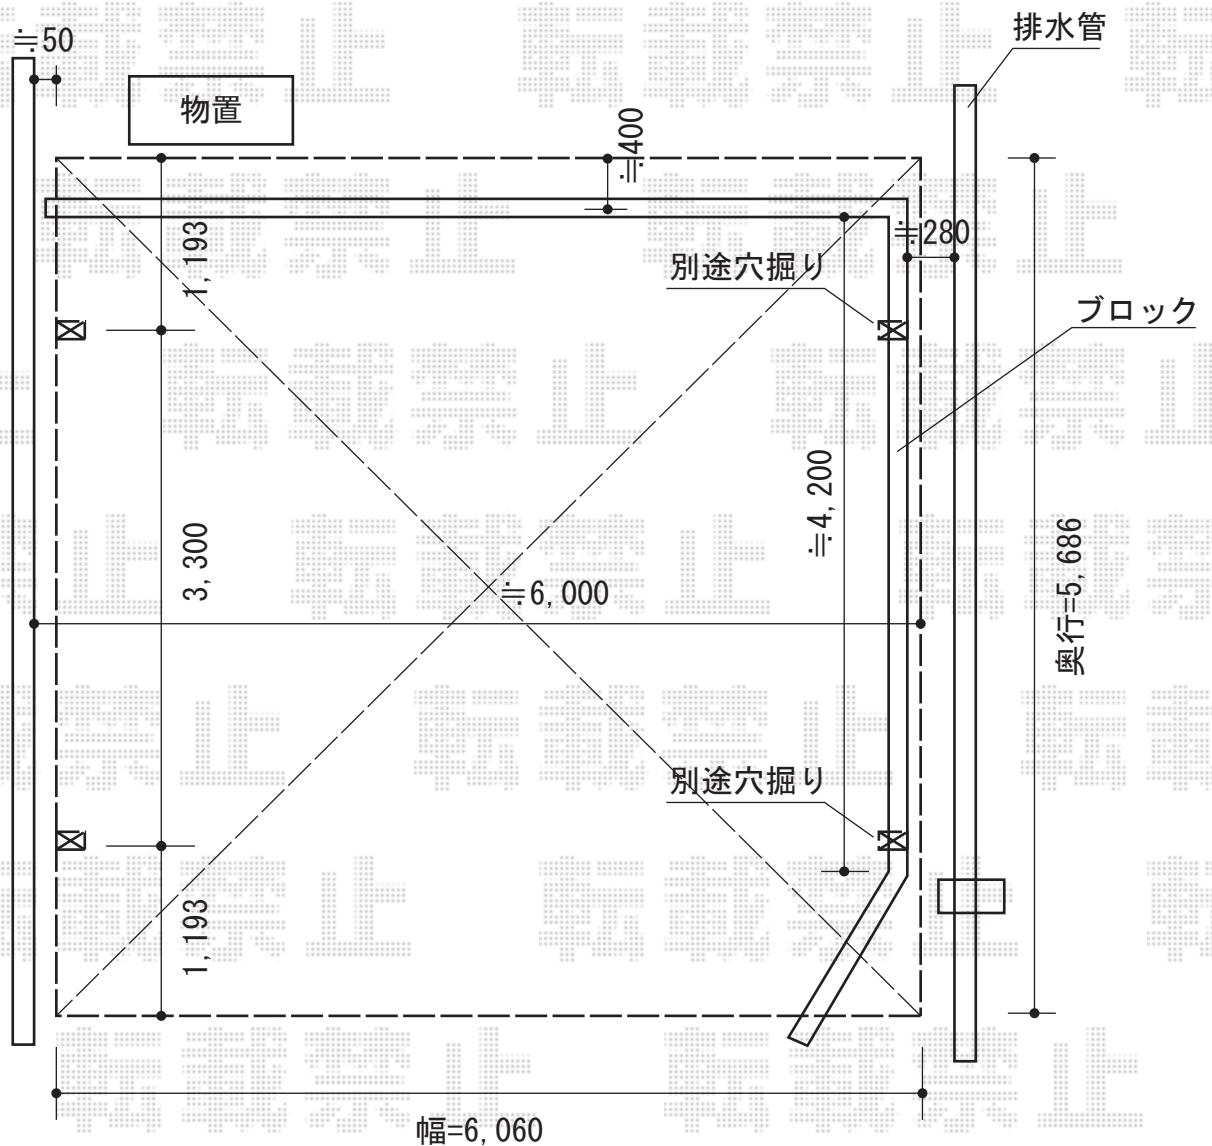

カーブポートシグマIII ワイド 積雪~30cm対応

トステム カーブポートシグマIII ワイド積雪~30cm対応
幅=6,060mm
奥行=5,686mm
色：シャイングレー
屋根材：熱線吸収アクアポリカーボネート（ライトブルー）
柱仕様：ロング柱23仕様（有効高 約2,300mm）

現場状況や作図制限により概略図の内容と多少の違いが生じることがございます。
施工時は、現場優先とさせて頂きたく思いますので、お立会い頂き、
最終のご指示のほど、何卒、宜しくお願い致します。