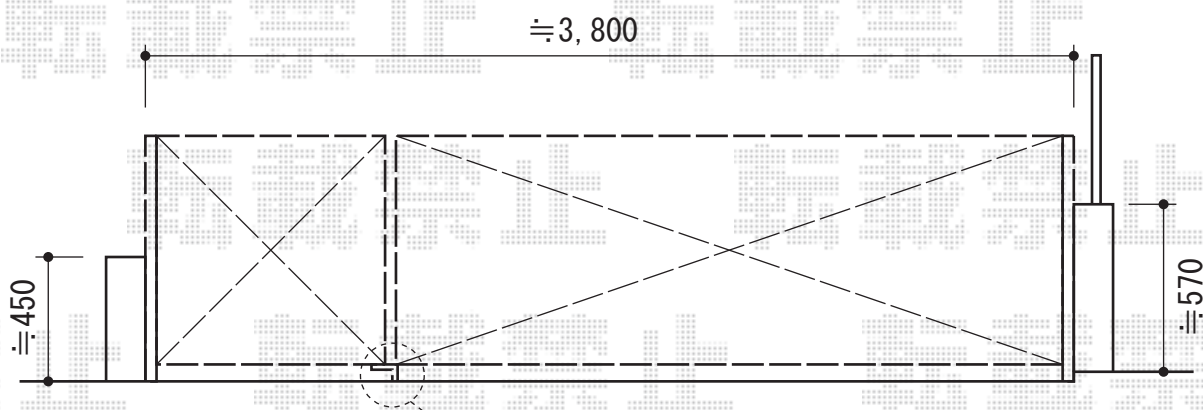

アルシャインHG ノンレール 両開き親子仕様

中間落とし棒部、
平面にカット致します

TOEX アルシャインHG ノンレール 両開き親子仕様
開口幅=180° 回転収納 3,617mm/直線収納 2,828mm
全幅=3,891mm
たたみ幅=434mm+629mm
高さ=1,200mm
色：シャイングレー+ピュアノーチェ
落棒数：1+2

現場状況や作図制限により概略図の内容と多少の違いが生じることがございます。
施工時は、現場優先とさせて頂きたく思いますので、お立会い頂き、
最終のご指示のほど、何卒、宜しくお願い致します。