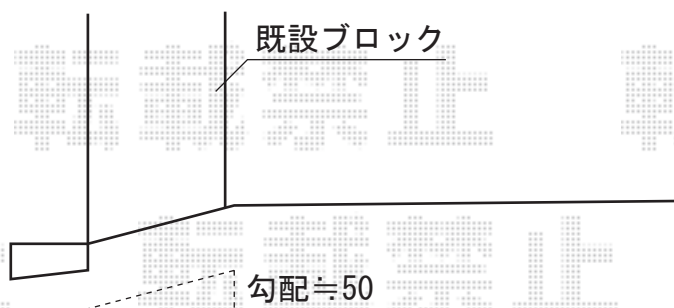

アルシャインHG ノンレール 両開き親子仕様

中間落とし棒部、
平面にカット致します

TOEX アルシャインHG ノンレール 両開き親子仕様
開口幅=180° 回転収納 3,617mm/直線収納 2,828mm
全幅=3,891mm
たたみ幅=434mm+629mm
高さ=1,200mm
色：シャイングレー+ピュアノーチェ
落棒数：1+2

現場状況や作図制限により概略図の内容と多少の違いが生じることがございます。
施工時は、現場優先とさせて頂きたく思いますので、お立会い頂き、
最終のご指示のほど、何卒、宜しくお願い致します。