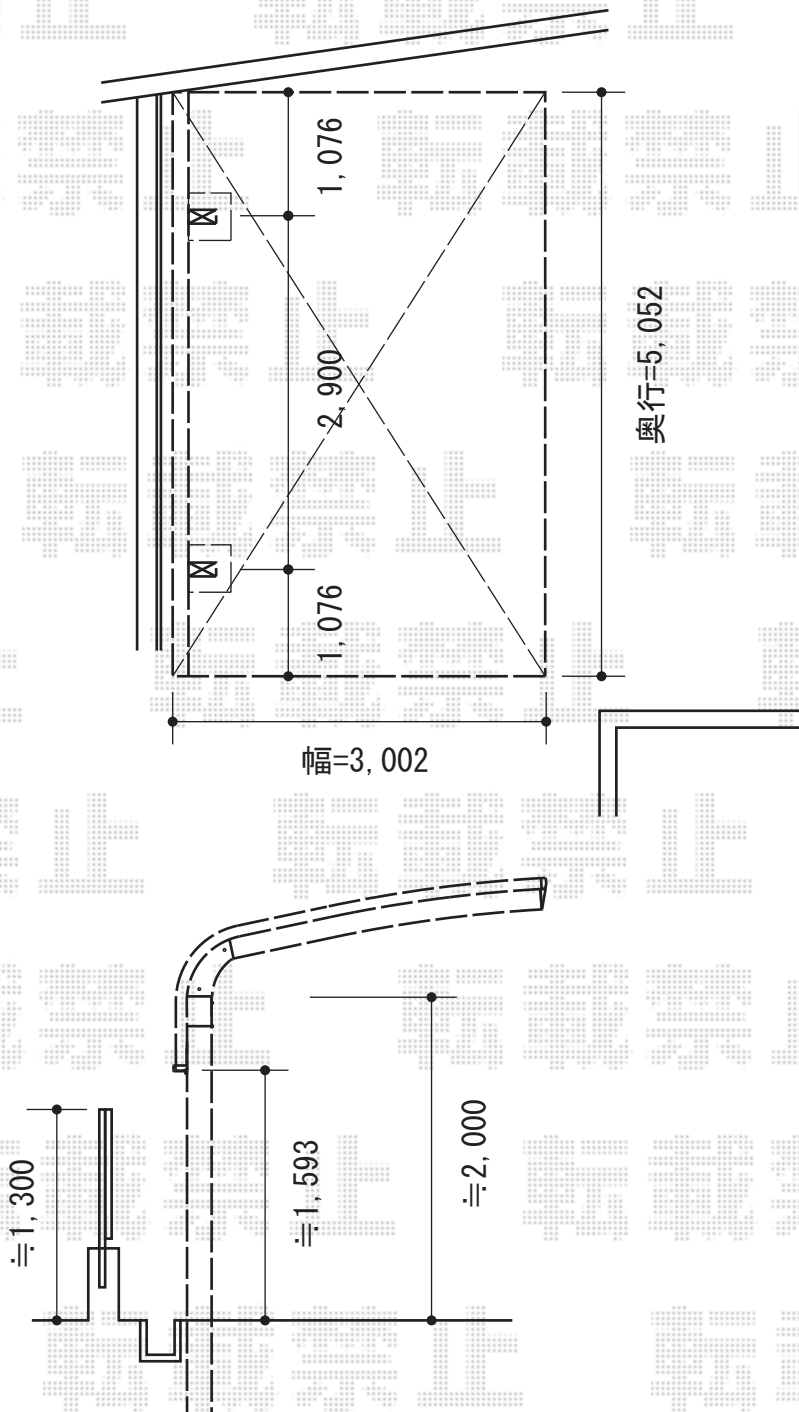

# レイナキャップポート 積雪~20cm対応

YKK AP レйнаキャップポート 積雪~20cm対応

幅=3,002mm

奥行=5,052mm

色：プラチナステン

屋根材：熱線遮断ポリカーボネート（アースブルーマット調）

柱仕様：標準柱仕様（有効高 約2,000mm）

現場状況や作図制限により概略図の内容と多少の違いが生じることがございます。  
施工時は、現場優先とさせて頂きたく思いますので、お立会い頂き、  
最終のご指示のほど、何卒、宜しくお願い致します。