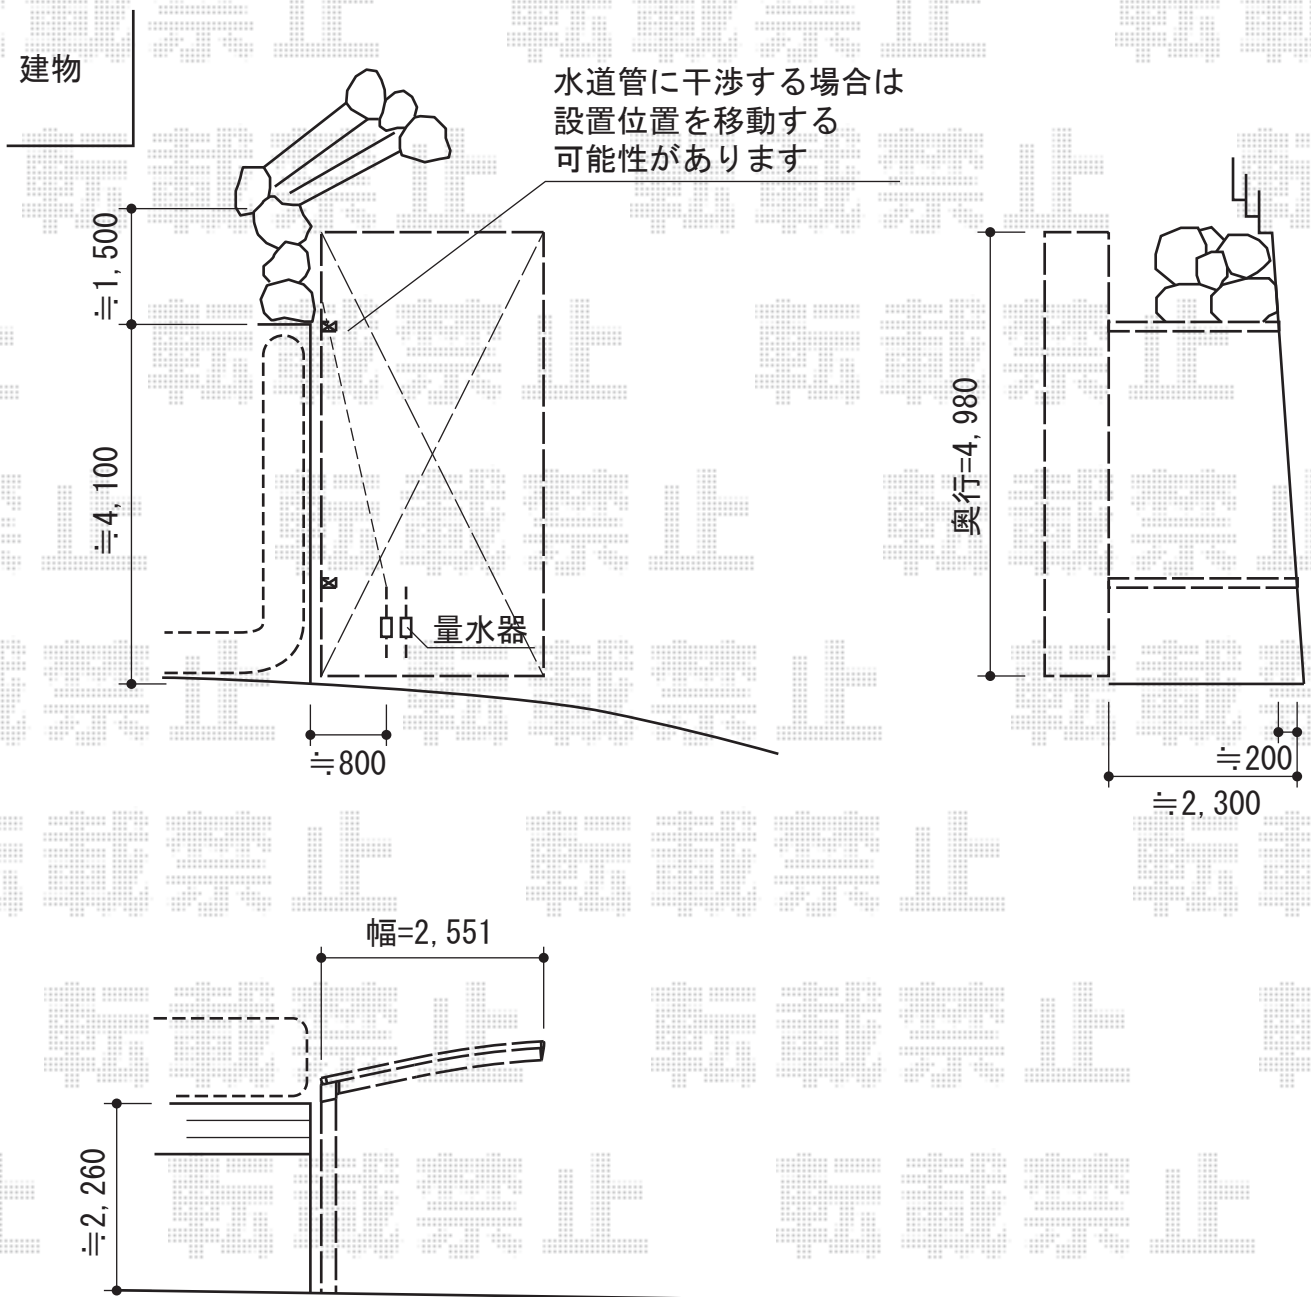

カーブポートシグマIII 積雪～30cm対応

トステム カーブポートシグマIII 積雪～30cm対応
 幅=2,551mm
 奥行=4,980mm
 色：オータムブラウン
 屋根材：ポリカーボネート（ブラウン）
 柱仕様：ロング柱23仕様（有効高 約2,300mm）

現場状況や作図制限により概略図の内容と多少の違いが生じることがございます。
 施工時は、現場優先とさせて頂きたく思いますので、お立会い頂き、
 最終のご指示のほど、何卒、宜しくお願い致します。